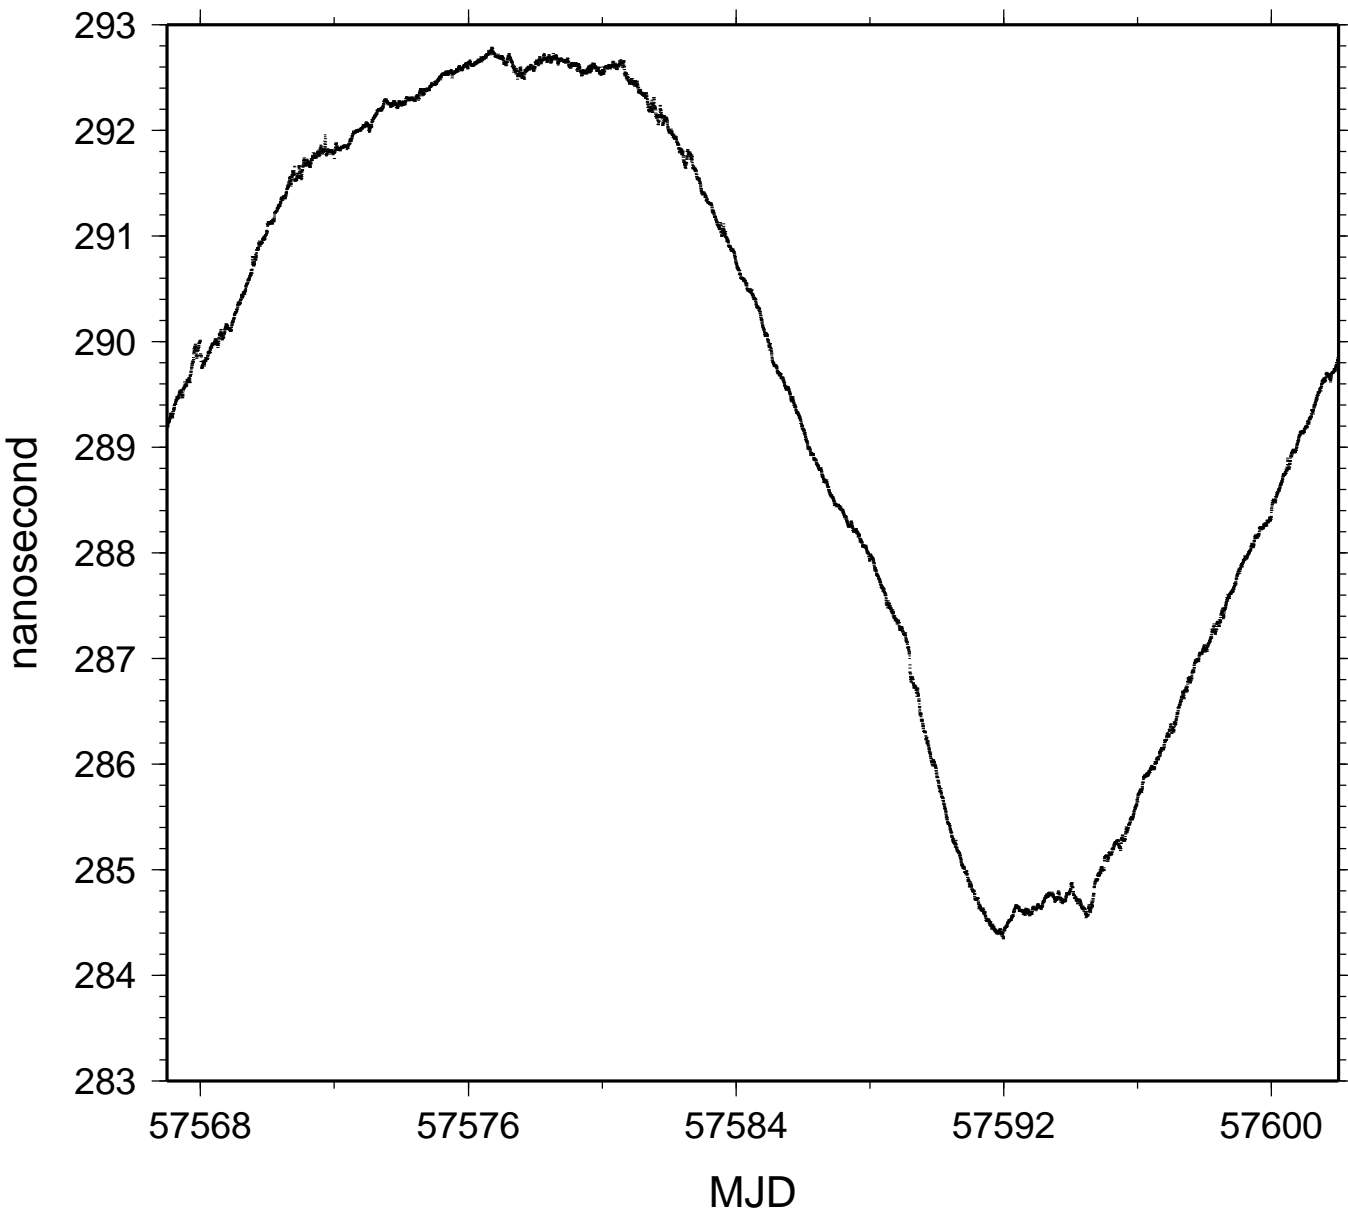

# 08/08/16 opmtigrt57567\_35.ppp\_defaut-5d-15

- 614400 s: Mdev= 0.44043E-14 Tdev= 1562 ps
- 307200 s: Mdev= 0.36904E-14 Tdev= 655 ps
- 153600 s: Mdev= 0.24858E-14 Tdev= 220 ps
- 76800 s: Mdev= 0.18723E-14 Tdev= 83 ps
- 38400 s: Mdev= 0.19108E-14 Tdev= 42 ps
- 19200 s: Mdev= 0.24101E-14 Tdev= 27 ps
- 9600 s: Mdev= 0.34630E-14 Tdev= 19 ps
- 4800 s: Mdev= 0.59399E-14 Tdev= 16 ps
- 2400 s: Mdev= 0.88484E-14 Tdev= 12 ps
- 1200 s: Mdev= 0.12699E-13 Tdev= 9 ps
- 600 s: Mdev= 0.20525E-13 Tdev= 7 ps
- 300 s: Mdev= 0.43022E-13 Tdev= 7 ps