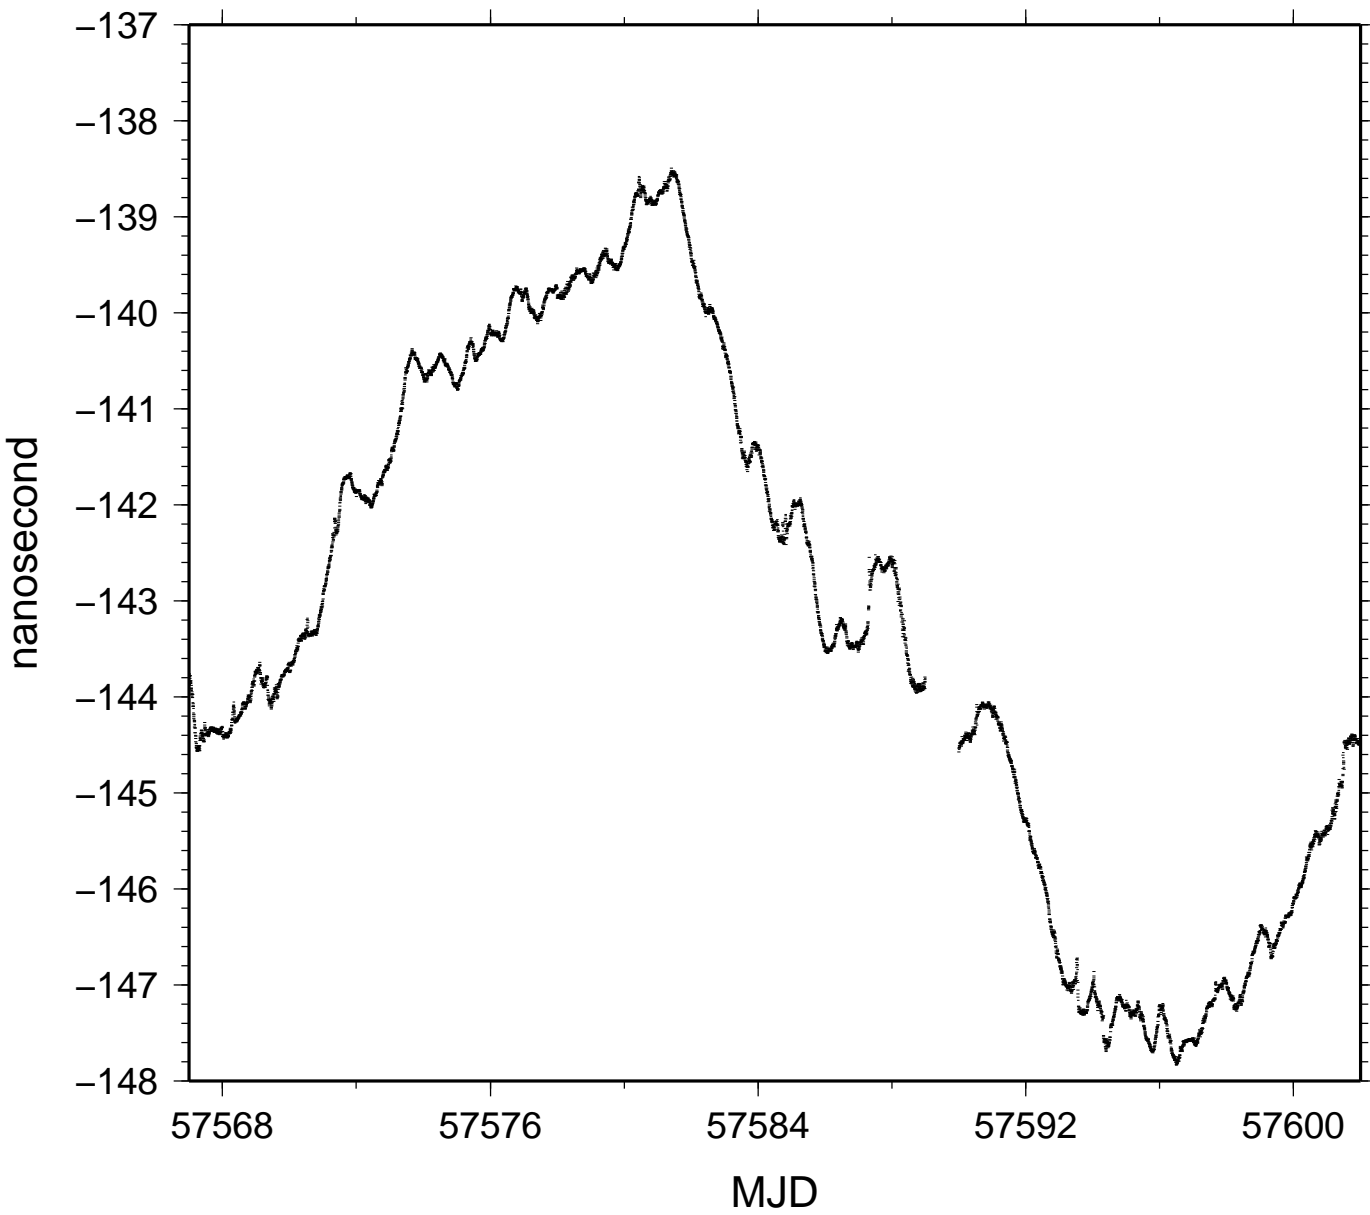

08/08/16 ntp1igrt57567_35.ppp_defaut-3d-15

- 632537 s: Mdev= 0.40874E-14 Tdev= 1493 ps
- 316269 s: Mdev= 0.39999E-14 Tdev= 730 ps
- 158134 s: Mdev= 0.37359E-14 Tdev= 341 ps
- 79067 s: Mdev= 0.50184E-14 Tdev= 229 ps
- 39534 s: Mdev= 0.67501E-14 Tdev= 154 ps
- 19767 s: Mdev= 0.75289E-14 Tdev= 86 ps
- 9883 s: Mdev= 0.74489E-14 Tdev= 43 ps
- 4942 s: Mdev= 0.95431E-14 Tdev= 27 ps
- 2471 s: Mdev= 0.14402E-13 Tdev= 21 ps
- 1235 s: Mdev= 0.21851E-13 Tdev= 16 ps
- 618 s: Mdev= 0.36893E-13 Tdev= 13 ps
- 309 s: Mdev= 0.81428E-13 Tdev= 15 ps