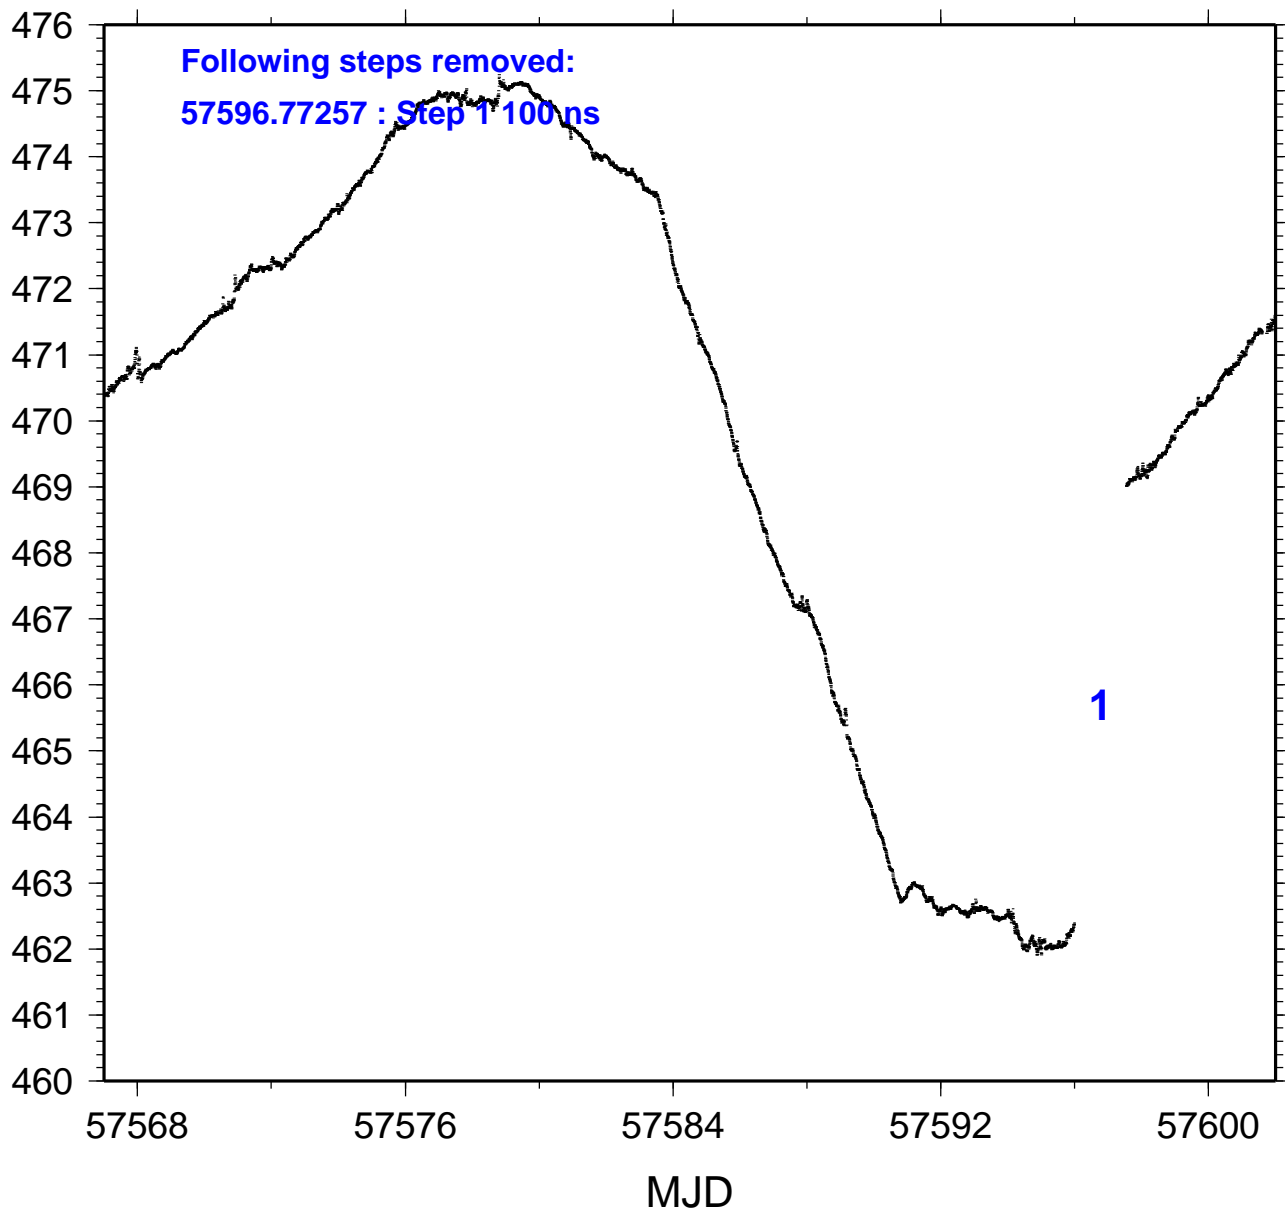

# 08/08/16 nrl1igrt57567\_35.ppp\_defaut-1d-15\_1-stp

- 645459 s: Mdev= 0.71714E-14 Tdev= 2672 ps
- 322730 s: Mdev= 0.72954E-14 Tdev= 1359 ps
- 161365 s: Mdev= 0.81801E-14 Tdev= 762 ps
- 80682 s: Mdev= 0.10669E-13 Tdev= 497 ps
- 40341 s: Mdev= 0.14513E-13 Tdev= 338 ps
- 20171 s: Mdev= 0.19743E-13 Tdev= 230 ps
- 10085 s: Mdev= 0.27633E-13 Tdev= 161 ps
- 5043 s: Mdev= 0.39299E-13 Tdev= 114 ps
- 2521 s: Mdev= 0.55996E-13 Tdev= 82 ps
- 1261 s: Mdev= 0.80791E-13 Tdev= 59 ps
- 630 s: Mdev= 0.12344E-12 Tdev= 45 ps
- 315 s: Mdev= 0.22022E-12 Tdev= 40 ps