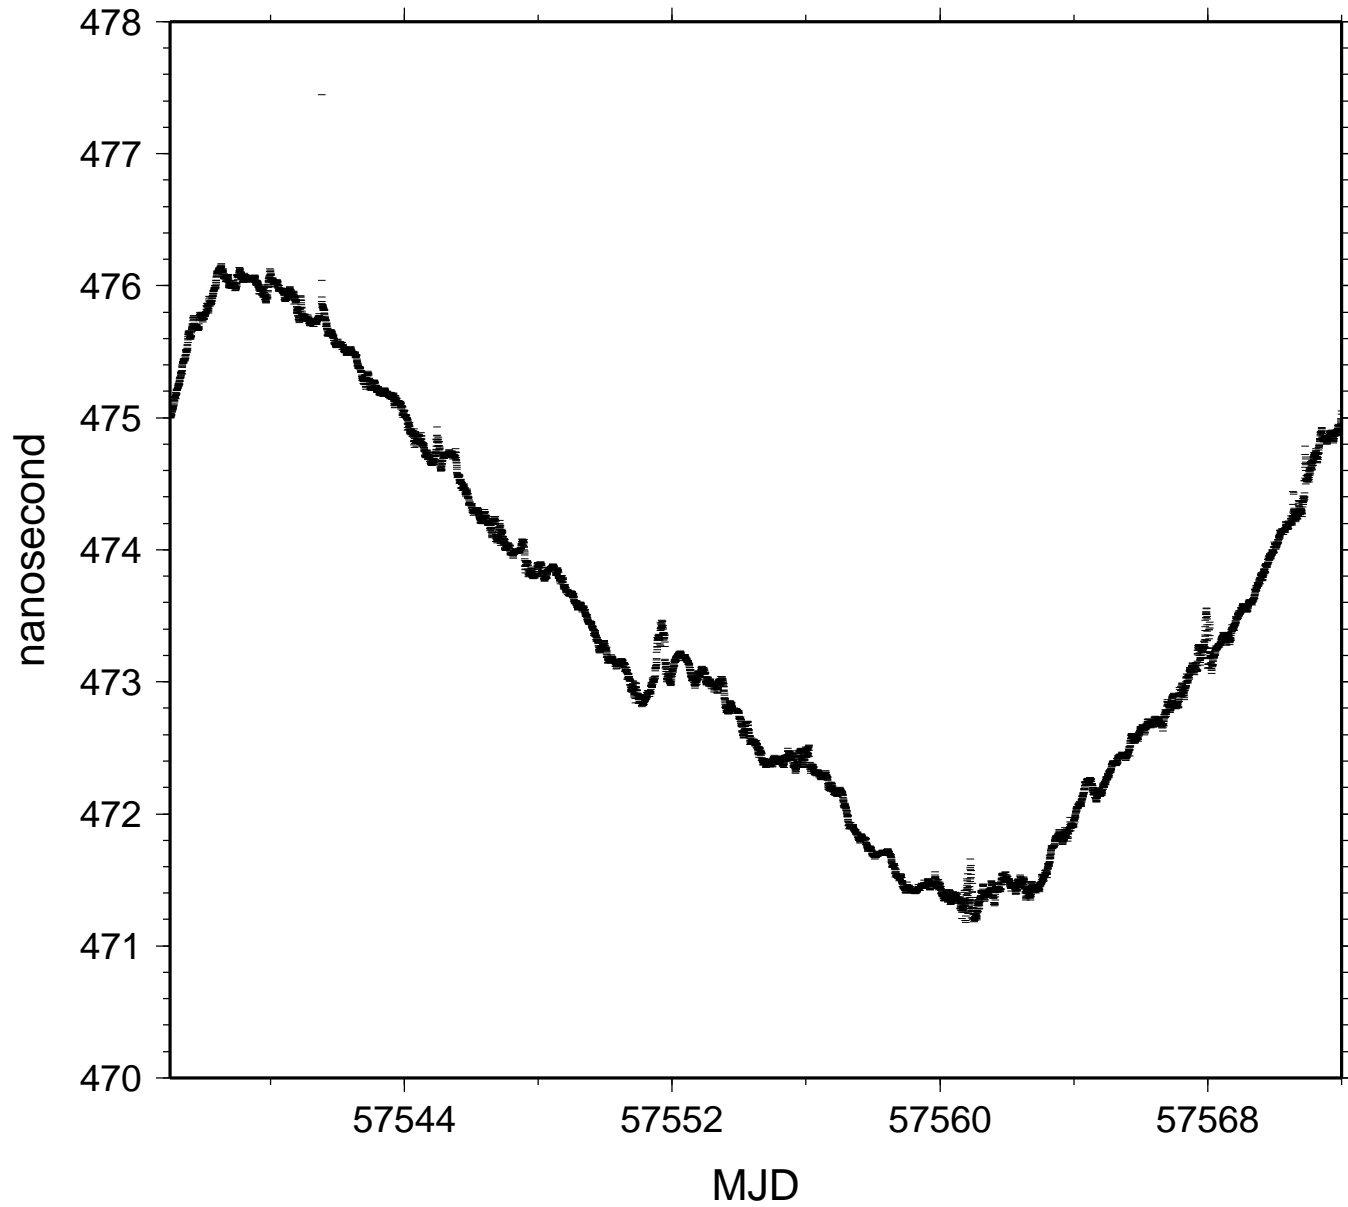

07/05/16 nrl1igrt57537_35.ppp_default-1d-15

614400 s: Mdev= 0.16133E-14 Tdev= 572 ps
307200 s: Mdev= 0.12858E-14 Tdev= 228 ps
153600 s: Mdev= 0.12024E-14 Tdev= 107 ps
76800 s: Mdev= 0.14798E-14 Tdev= 66 ps
38400 s: Mdev= 0.21542E-14 Tdev= 48 ps
19200 s: Mdev= 0.35581E-14 Tdev= 39 ps
9600 s: Mdev= 0.51096E-14 Tdev= 28 ps
4800 s: Mdev= 0.81109E-14 Tdev= 22 ps
2400 s: Mdev= 0.13760E-13 Tdev= 19 ps
1200 s: Mdev= 0.22907E-13 Tdev= 16 ps
600 s: Mdev= 0.43897E-13 Tdev= 15 ps
300 s: Mdev= 0.10091E-12 Tdev= 17 ps