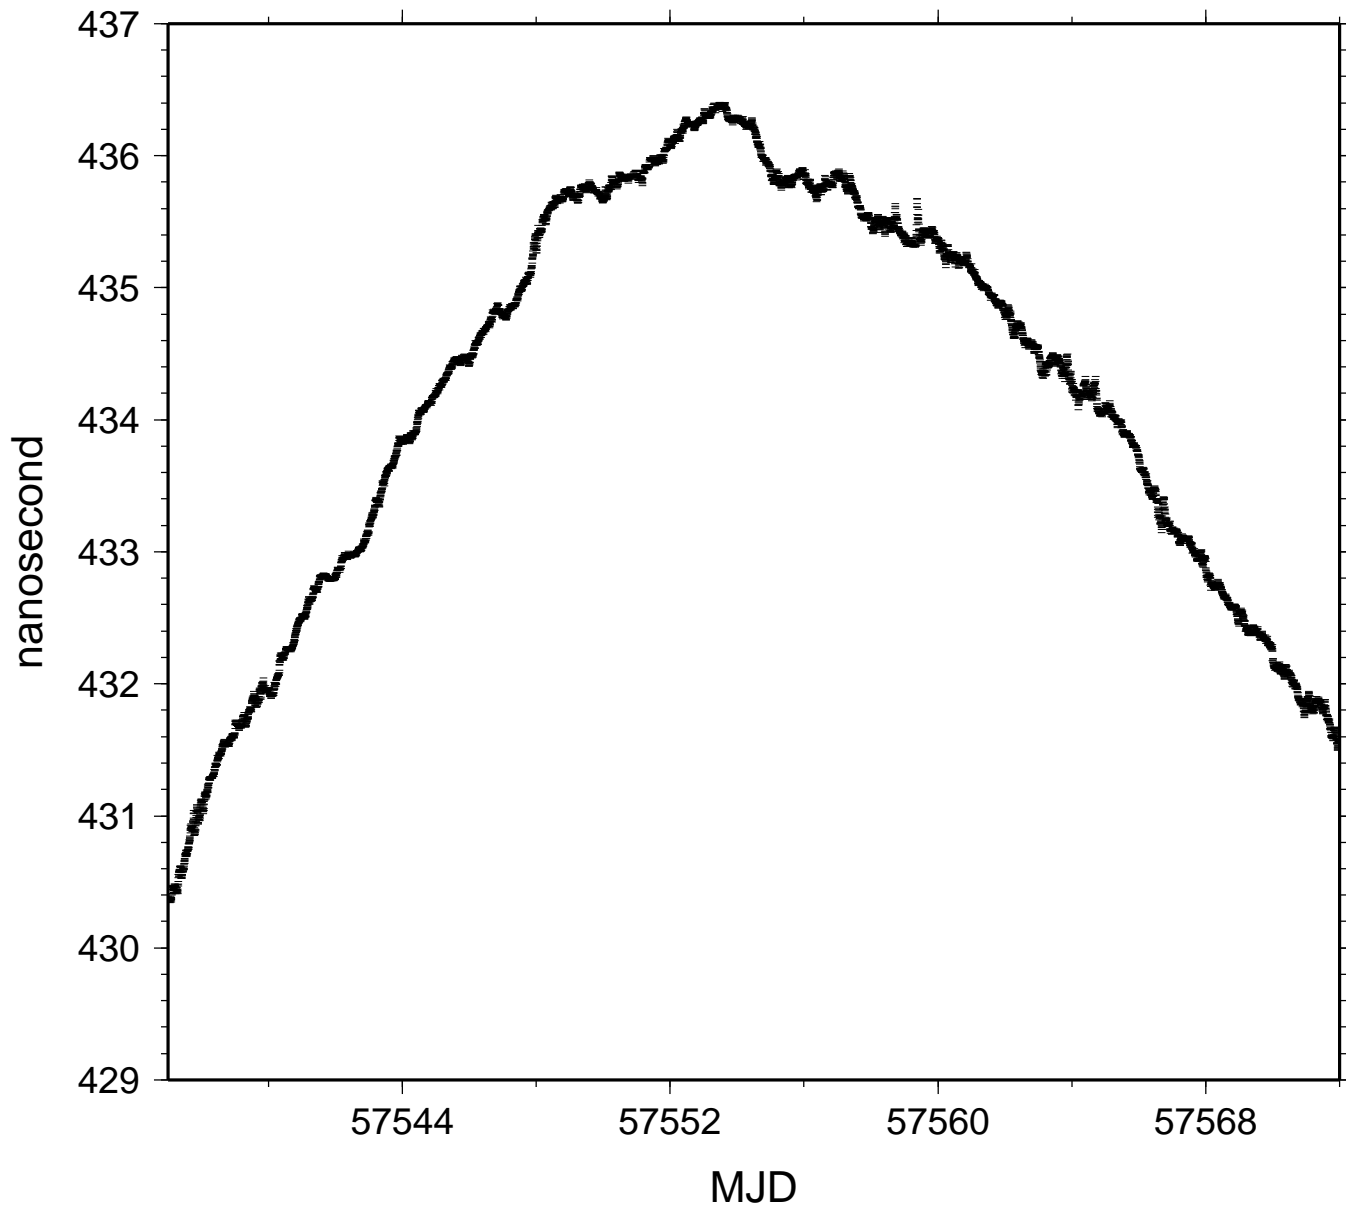

07/05/16 nm0digrt57537_35.ppp_defaut-3d-15

614400 s: Mdev= 0.22659E-14 Tdev= 804 ps
307200 s: Mdev= 0.10942E-14 Tdev= 194 ps
153600 s: Mdev= 0.11174E-14 Tdev= 99 ps
76800 s: Mdev= 0.13941E-14 Tdev= 62 ps
38400 s: Mdev= 0.17256E-14 Tdev= 38 ps
19200 s: Mdev= 0.24734E-14 Tdev= 27 ps
9600 s: Mdev= 0.41933E-14 Tdev= 23 ps
4800 s: Mdev= 0.70749E-14 Tdev= 20 ps
2400 s: Mdev= 0.10213E-13 Tdev= 14 ps
1200 s: Mdev= 0.15053E-13 Tdev= 10 ps
600 s: Mdev= 0.24388E-13 Tdev= 8 ps
300 s: Mdev= 0.50033E-13 Tdev= 9 ps