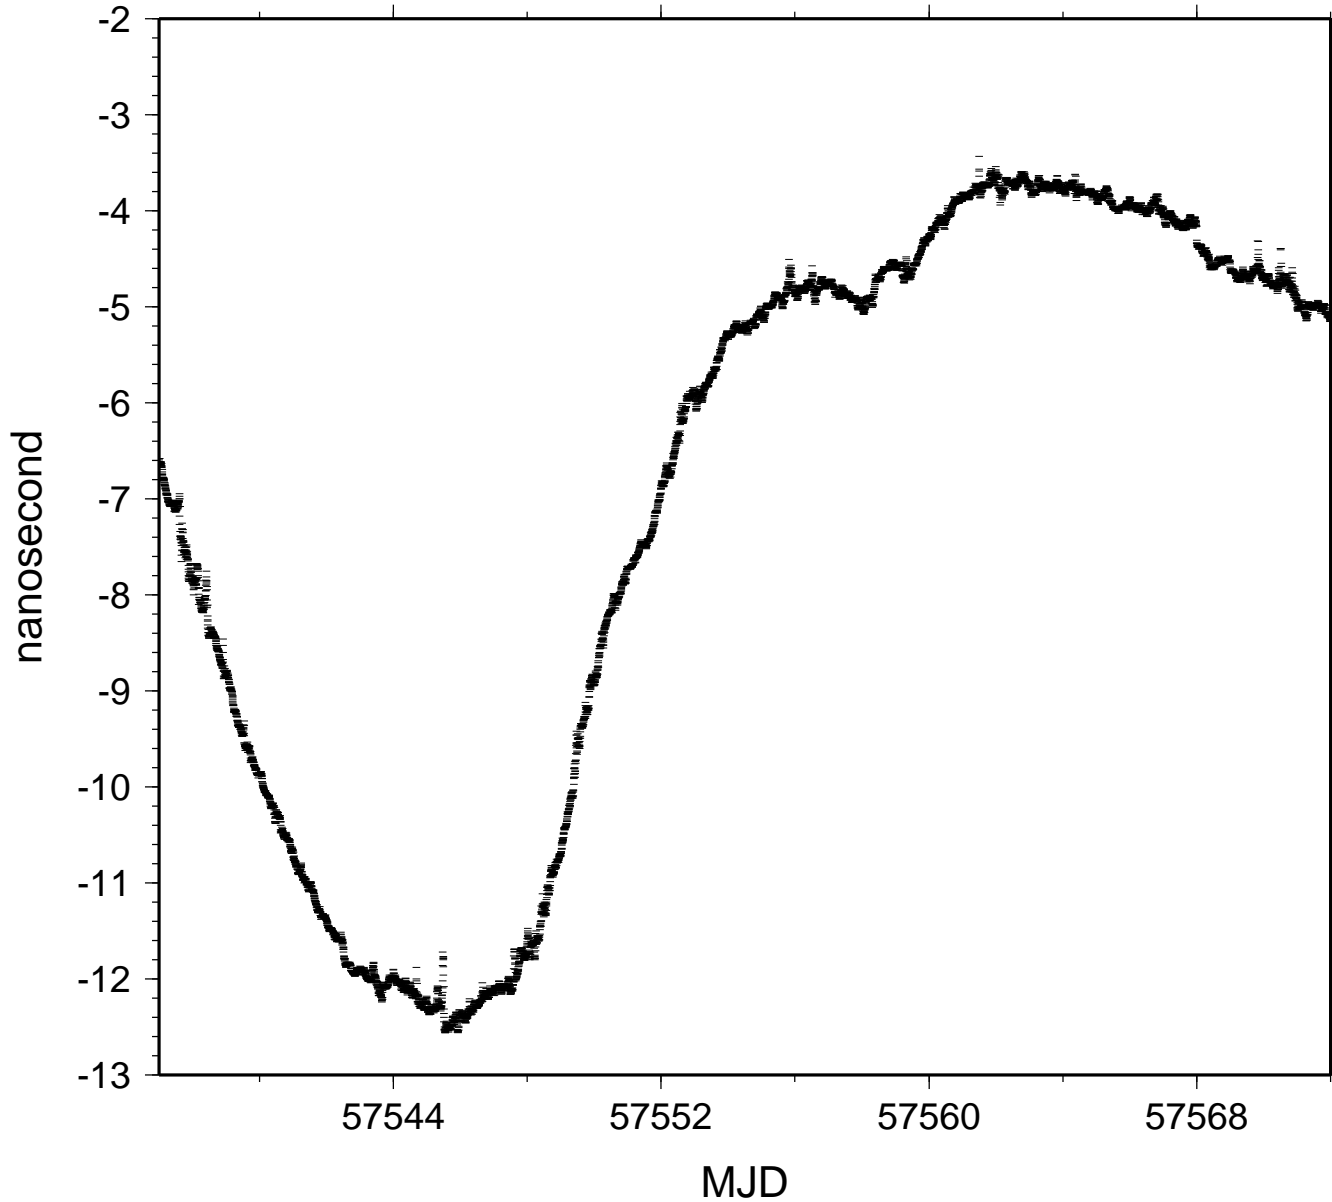

# 07/05/16 litfigrt57537\_35.ppp\_default+3d-15

614400 s: Mdev= 0.37429E-14 Tdev= 1328 ps  
 307200 s: Mdev= 0.42219E-14 Tdev= 749 ps  
 153600 s: Mdev= 0.28184E-14 Tdev= 250 ps  
 76800 s: Mdev= 0.22075E-14 Tdev= 98 ps  
 38400 s: Mdev= 0.25206E-14 Tdev= 56 ps  
 19200 s: Mdev= 0.37774E-14 Tdev= 42 ps  
 9600 s: Mdev= 0.66830E-14 Tdev= 37 ps  
 4800 s: Mdev= 0.12712E-13 Tdev= 35 ps  
 2400 s: Mdev= 0.19804E-13 Tdev= 27 ps  
 1200 s: Mdev= 0.27546E-13 Tdev= 19 ps  
 600 s: Mdev= 0.40363E-13 Tdev= 14 ps  
 300 s: Mdev= 0.68834E-13 Tdev= 12 ps