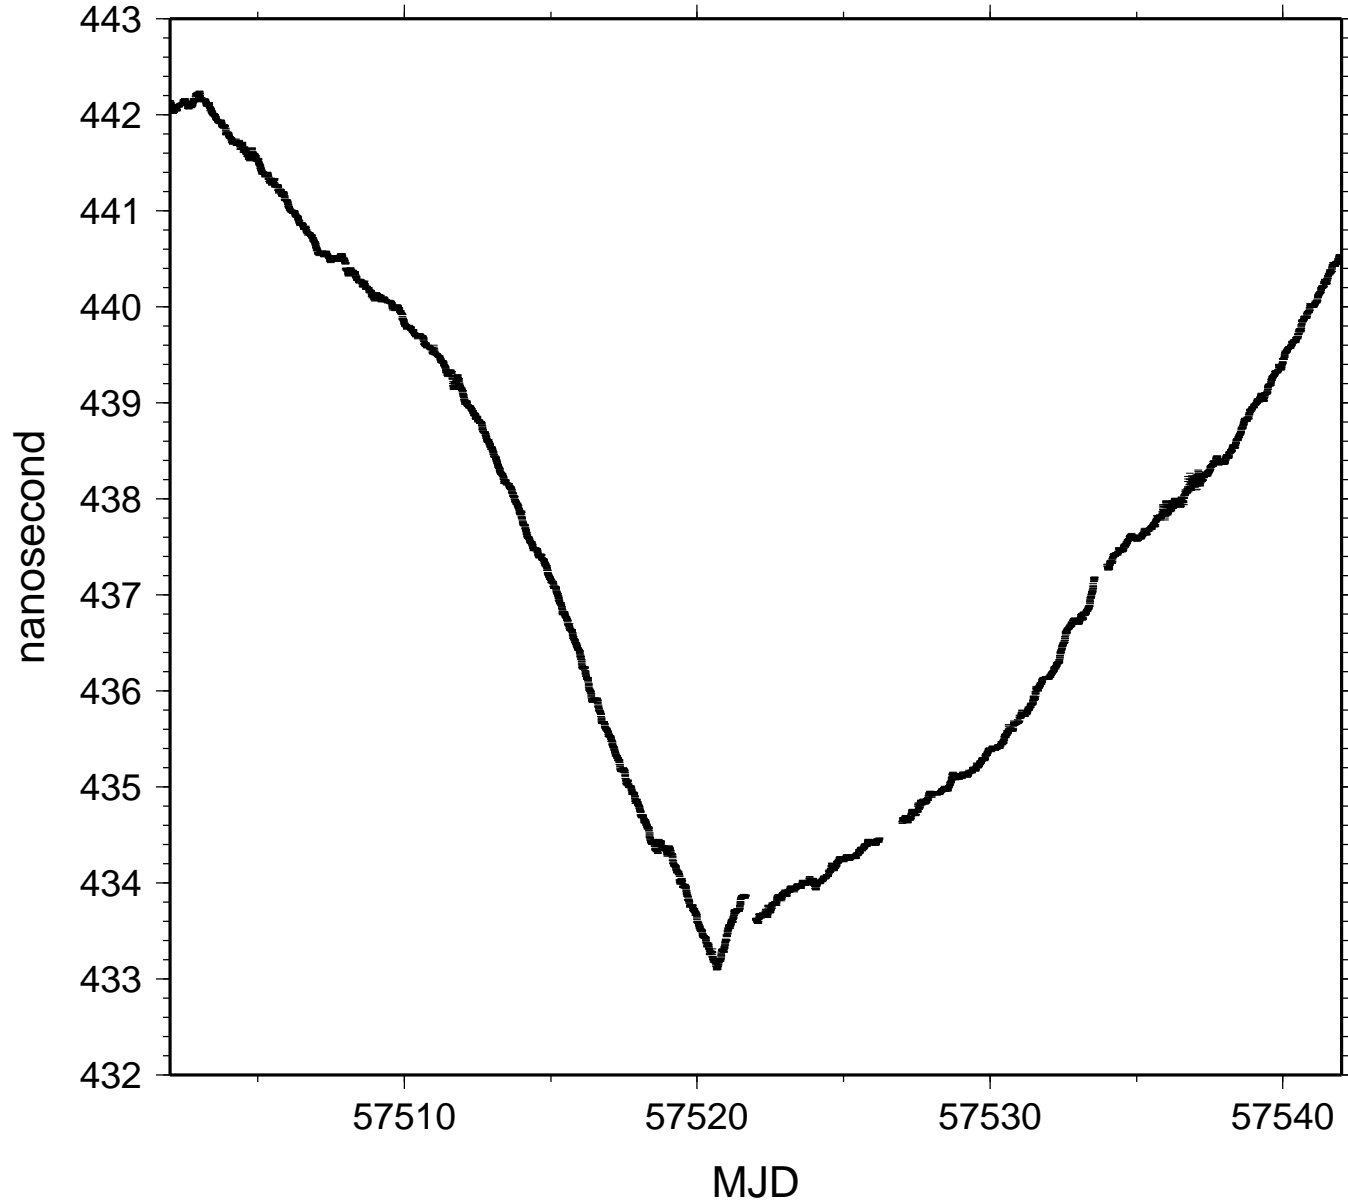

06/06/16 wab2igrt57502_40.ppp_defaut-2d-15

639493 s: Mdev= 0.35809E-14 Tdev= 1322 ps
319747 s: Mdev= 0.22049E-14 Tdev= 407 ps
159873 s: Mdev= 0.15296E-14 Tdev= 141 ps
79937 s: Mdev= 0.15010E-14 Tdev= 69 ps
39968 s: Mdev= 0.19386E-14 Tdev= 45 ps
19984 s: Mdev= 0.22230E-14 Tdev= 26 ps
9992 s: Mdev= 0.31092E-14 Tdev= 18 ps
4996 s: Mdev= 0.53099E-14 Tdev= 15 ps
2498 s: Mdev= 0.81833E-14 Tdev= 12 ps
1249 s: Mdev= 0.10663E-13 Tdev= 8 ps
625 s: Mdev= 0.16612E-13 Tdev= 6 ps
312 s: Mdev= 0.33429E-13 Tdev= 6 ps