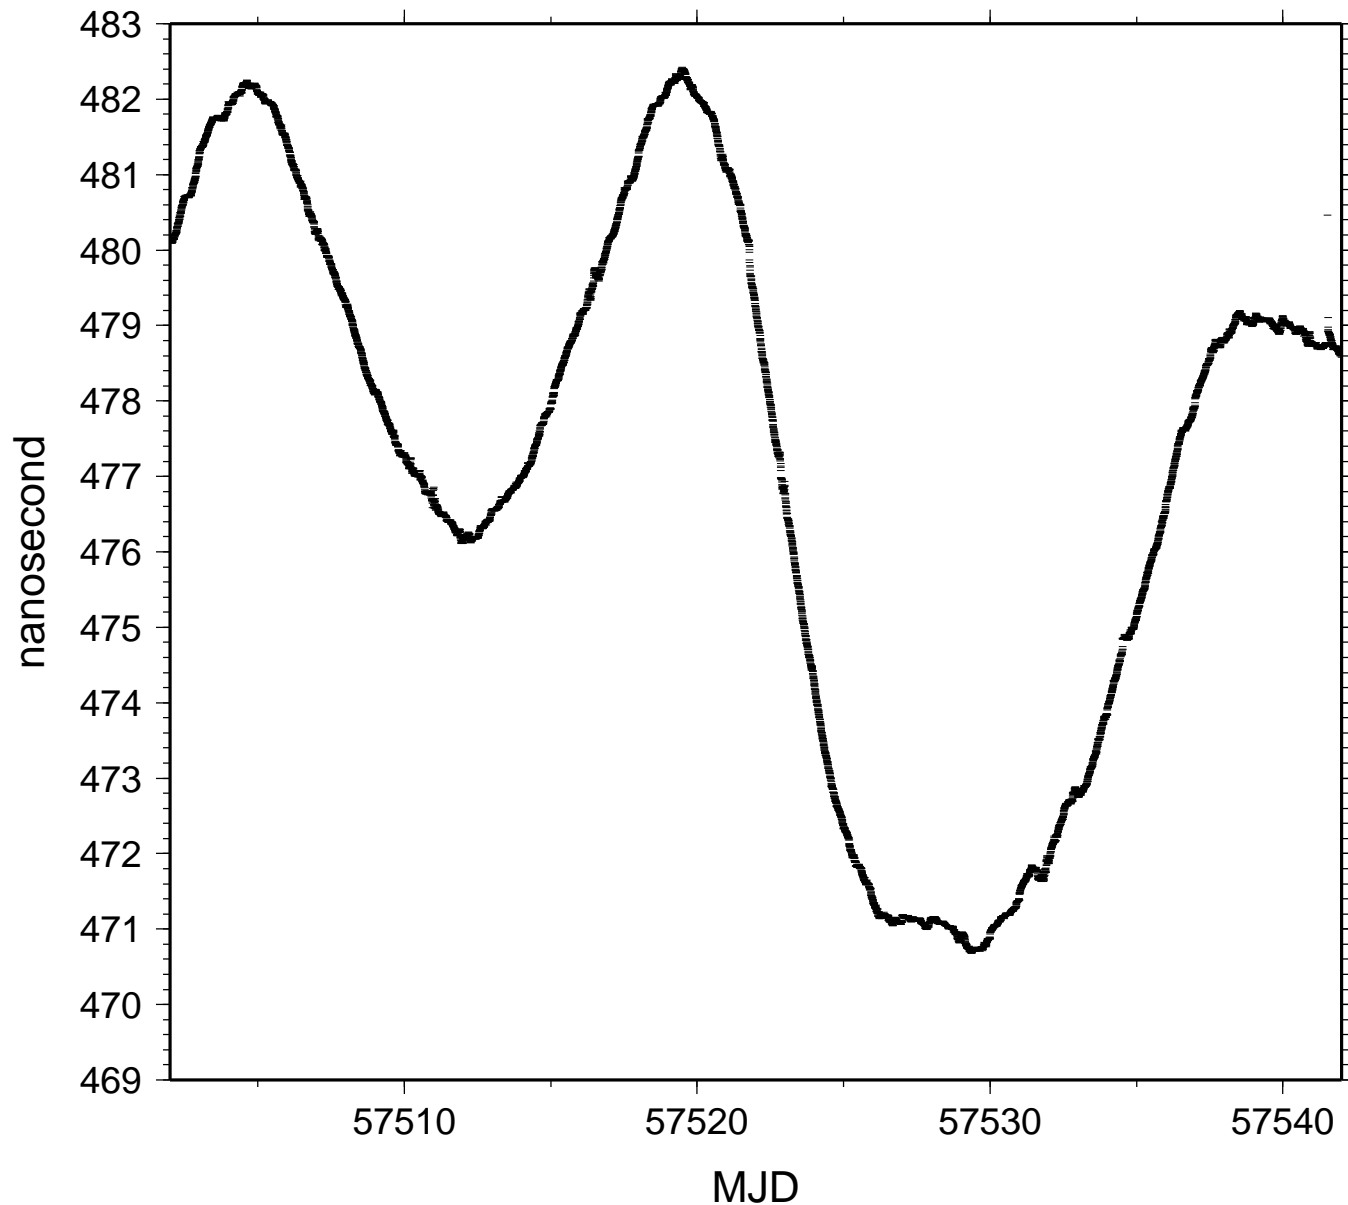

06/06/16 nrl1igrt57502\_40.ppp\_default-1d-15

614400 s: Mdev= 0.99443E-14 Tdev= 3528 ps  
307200 s: Mdev= 0.89742E-14 Tdev= 1592 ps  
153600 s: Mdev= 0.60355E-14 Tdev= 535 ps  
76800 s: Mdev= 0.36579E-14 Tdev= 162 ps  
38400 s: Mdev= 0.30134E-14 Tdev= 67 ps  
19200 s: Mdev= 0.33941E-14 Tdev= 38 ps  
9600 s: Mdev= 0.44882E-14 Tdev= 25 ps  
4800 s: Mdev= 0.67081E-14 Tdev= 19 ps  
2400 s: Mdev= 0.10708E-13 Tdev= 15 ps  
1200 s: Mdev= 0.18529E-13 Tdev= 13 ps  
600 s: Mdev= 0.38485E-13 Tdev= 13 ps  
300 s: Mdev= 0.92282E-13 Tdev= 16 ps