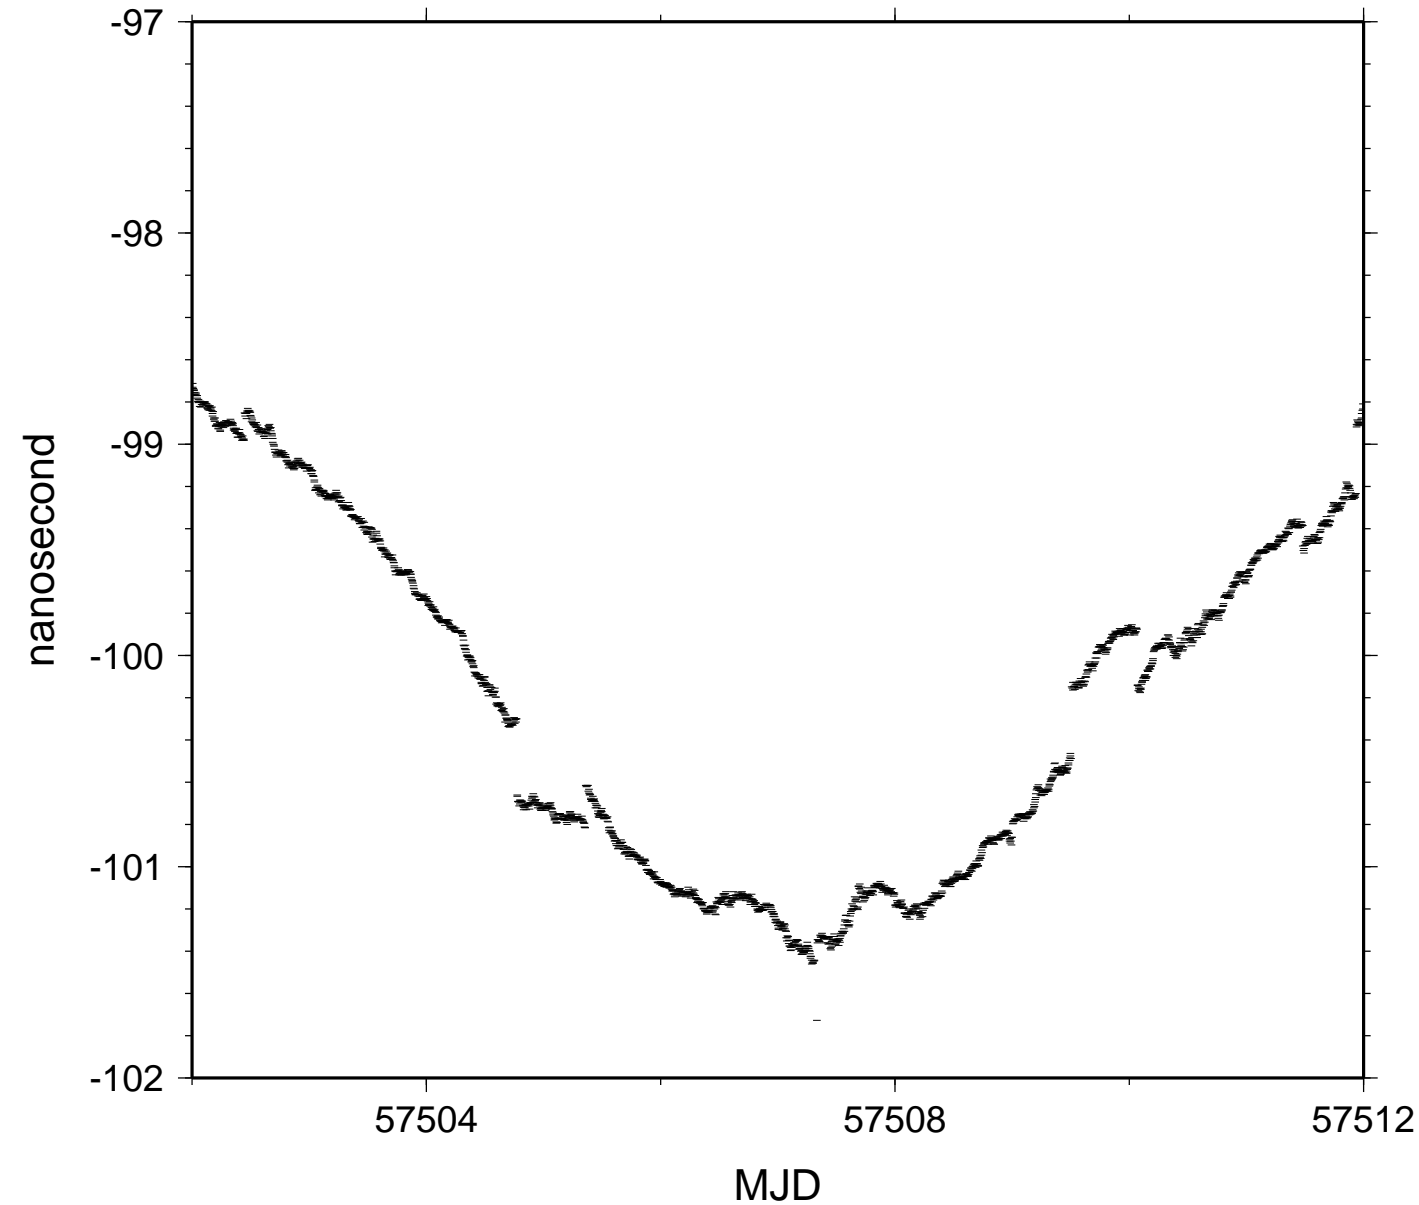

06/06/16 jv\_\_igrt57502\_40.ppp\_default-1d-15

154082 s: Mdev= 0.38457E-14 Tdev= 342 ps  
77041 s: Mdev= 0.25803E-14 Tdev= 115 ps  
38520 s: Mdev= 0.36758E-14 Tdev= 82 ps  
19260 s: Mdev= 0.41038E-14 Tdev= 46 ps  
9630 s: Mdev= 0.56708E-14 Tdev= 32 ps  
4815 s: Mdev= 0.91917E-14 Tdev= 26 ps  
2408 s: Mdev= 0.14121E-13 Tdev= 20 ps  
1204 s: Mdev= 0.20623E-13 Tdev= 14 ps  
602 s: Mdev= 0.34210E-13 Tdev= 12 ps  
301 s: Mdev= 0.74279E-13 Tdev= 13 ps