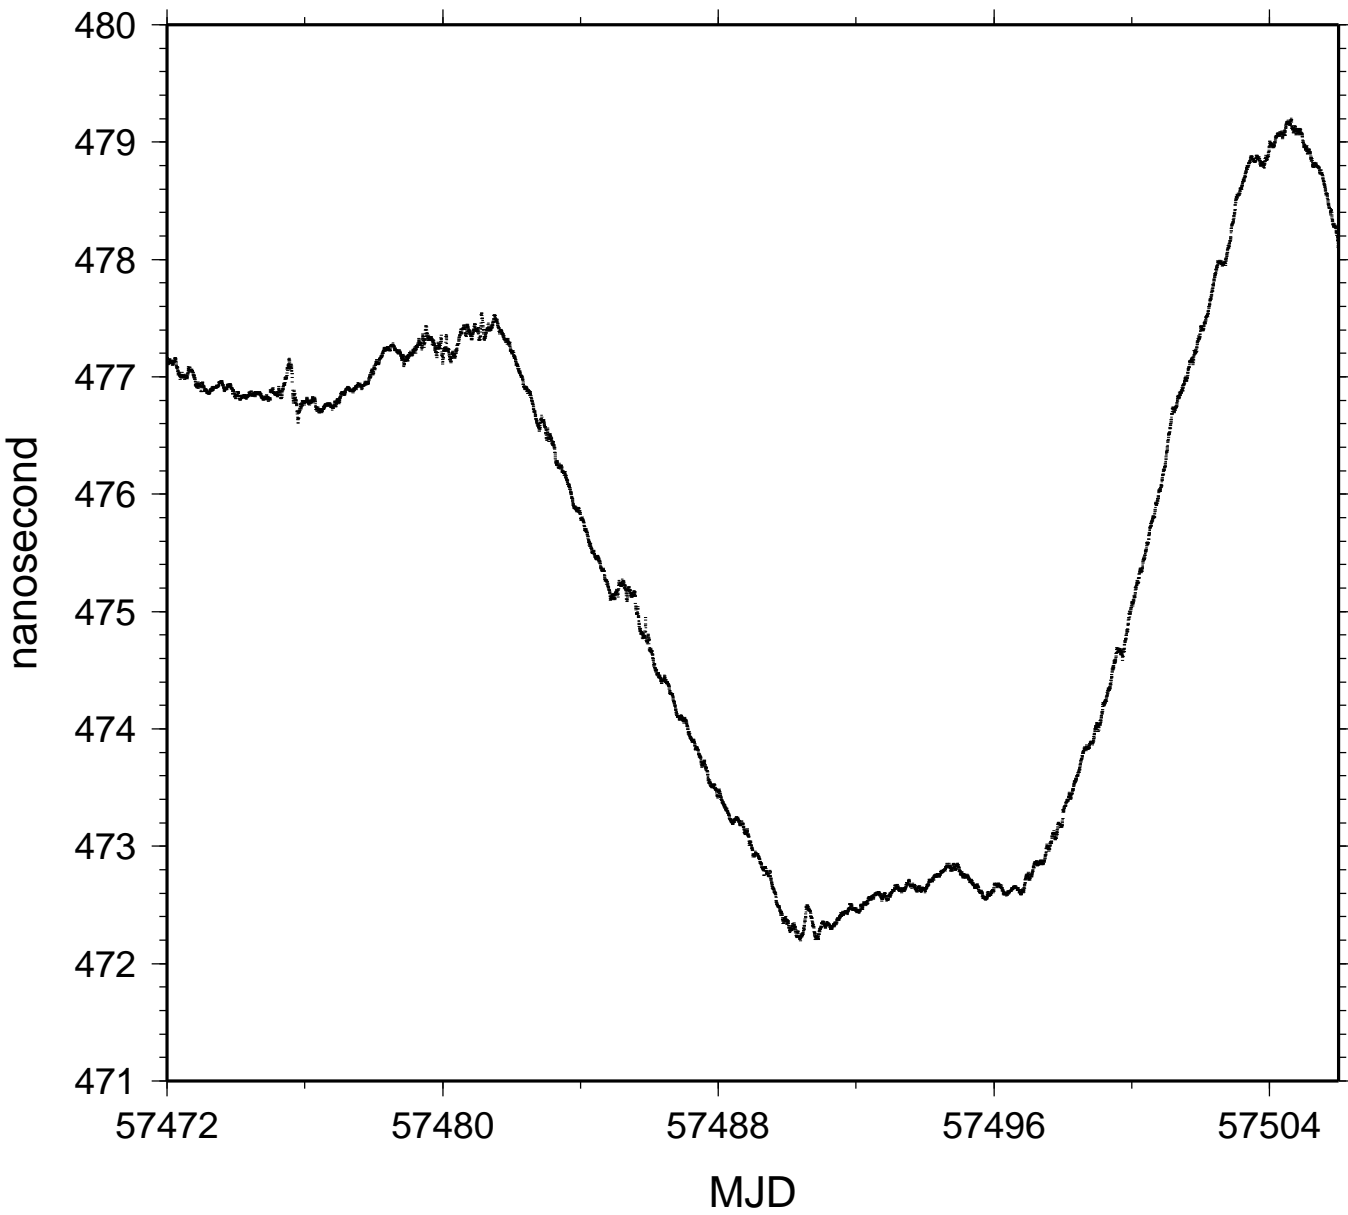

05/03/16 nrl1igrt57472_35.ppp_default+1d-15

- 614400 s: Mdev= 0.41252E-14 Tdev= 1463 ps
- 307200 s: Mdev= 0.32996E-14 Tdev= 585 ps
- 153600 s: Mdev= 0.24544E-14 Tdev= 218 ps
- 76800 s: Mdev= 0.20427E-14 Tdev= 91 ps
- 38400 s: Mdev= 0.22488E-14 Tdev= 50 ps
- 19200 s: Mdev= 0.33542E-14 Tdev= 37 ps
- 9600 s: Mdev= 0.42894E-14 Tdev= 24 ps
- 4800 s: Mdev= 0.60288E-14 Tdev= 17 ps
- 2400 s: Mdev= 0.86616E-14 Tdev= 12 ps
- 1200 s: Mdev= 0.12297E-13 Tdev= 9 ps
- 600 s: Mdev= 0.20798E-13 Tdev= 7 ps
- 300 s: Mdev= 0.39854E-13 Tdev= 7 ps