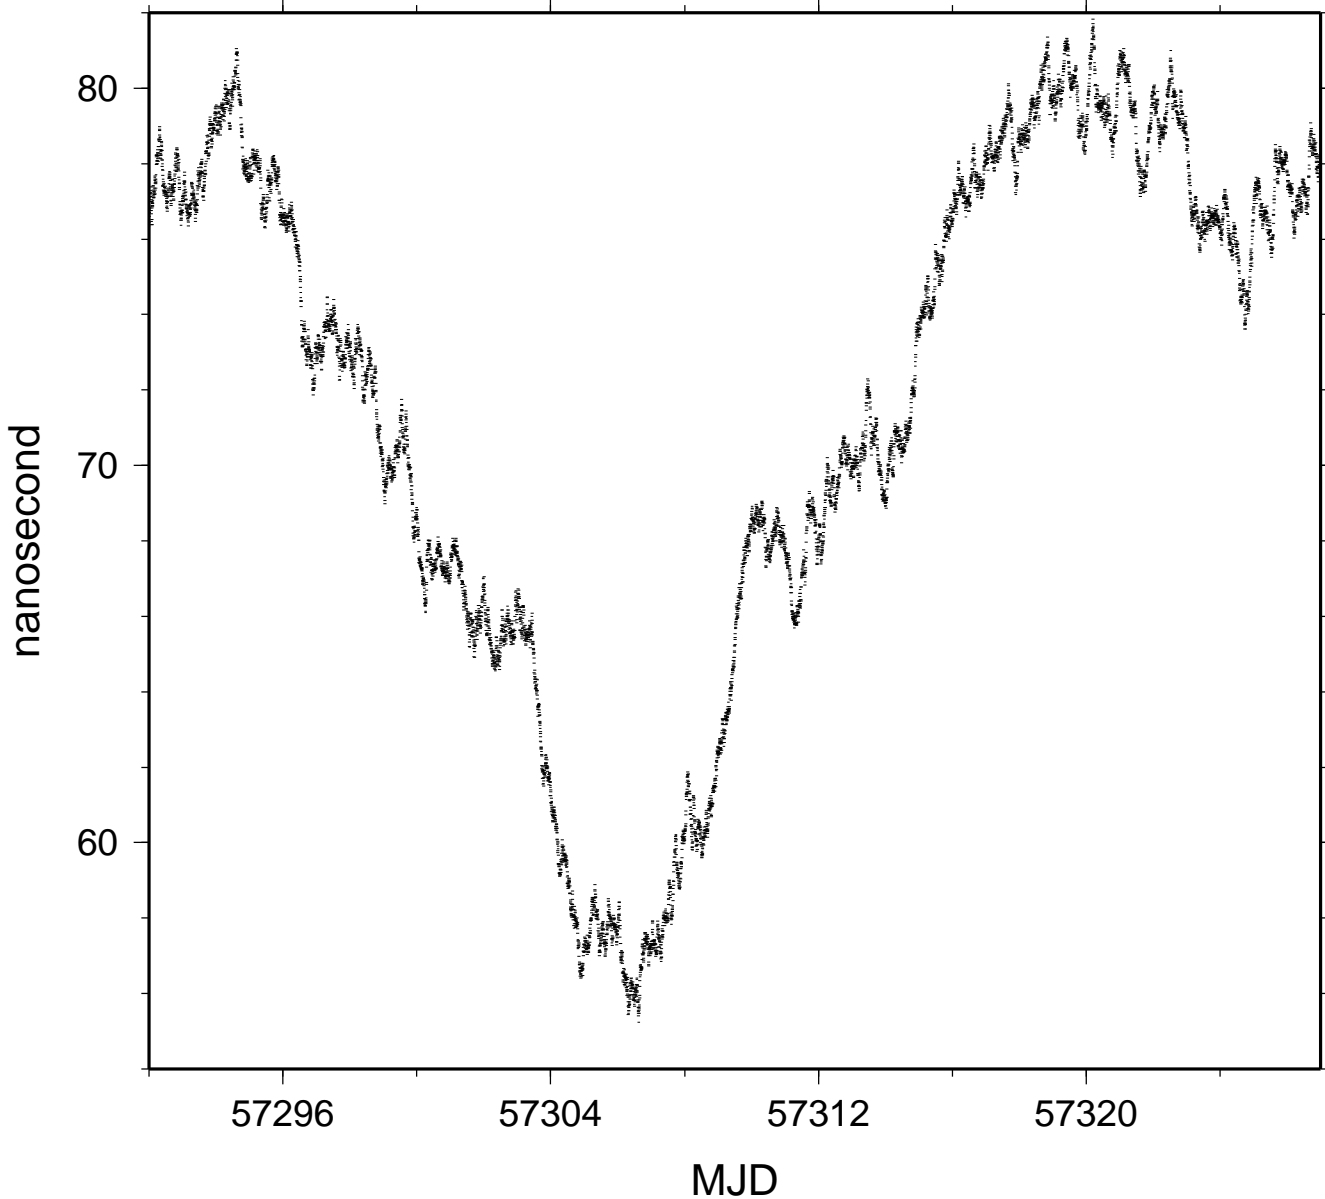

11/04/15 vsleigrt57292_35.ppp_defaut-2d-15

614400 s: Mdev= 0.16080E-13 Tdev= 5704 ps
 307200 s: Mdev= 0.13279E-13 Tdev= 2355 ps
 153600 s: Mdev= 0.13054E-13 Tdev= 1158 ps
 76800 s: Mdev= 0.17697E-13 Tdev= 785 ps
 38400 s: Mdev= 0.26063E-13 Tdev= 578 ps
 19200 s: Mdev= 0.39033E-13 Tdev= 433 ps
 9600 s: Mdev= 0.52525E-13 Tdev= 291 ps
 4800 s: Mdev= 0.77340E-13 Tdev= 214 ps
 2400 s: Mdev= 0.10860E-12 Tdev= 150 ps
 1200 s: Mdev= 0.15432E-12 Tdev= 107 ps
 600 s: Mdev= 0.23588E-12 Tdev= 82 ps
 300 s: Mdev= 0.42754E-12 Tdev= 74 ps