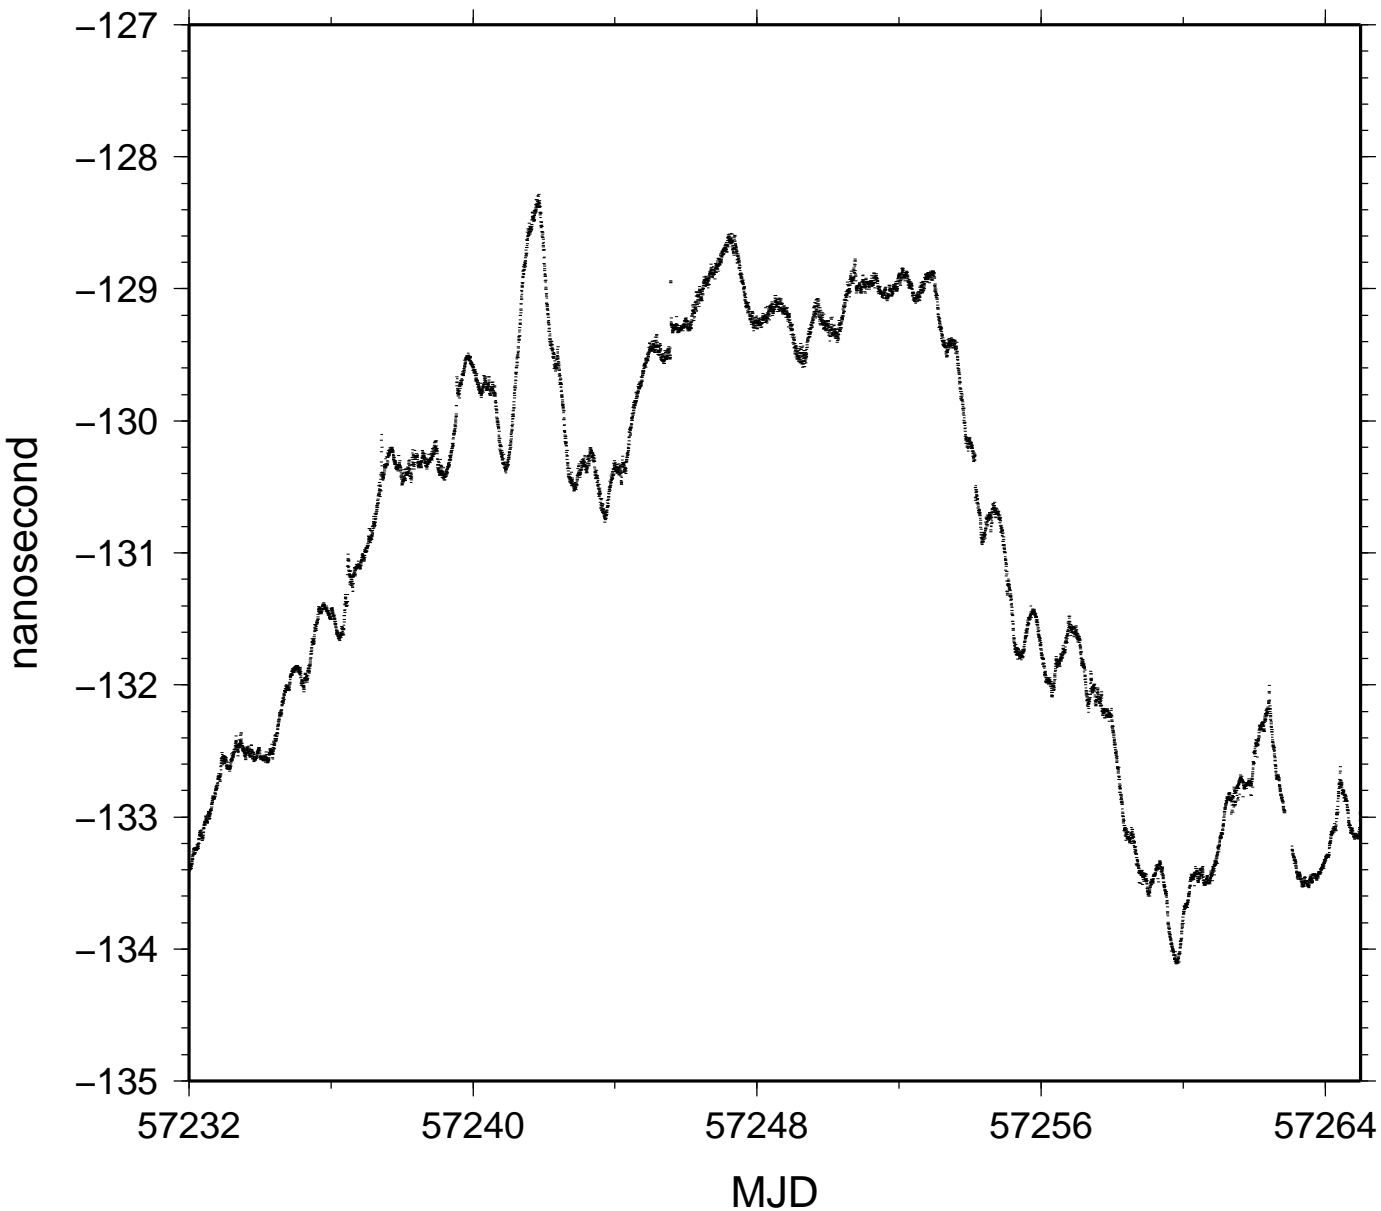

09/04/15 ntp1igrt57232_35.ppp_default-1d-15

618173 s: Mdev= 0.28108E-14 Tdev= 1003 ps
309086 s: Mdev= 0.27561E-14 Tdev= 492 ps
154543 s: Mdev= 0.42364E-14 Tdev= 378 ps
77272 s: Mdev= 0.58157E-14 Tdev= 259 ps
38636 s: Mdev= 0.78485E-14 Tdev= 175 ps
19318 s: Mdev= 0.81763E-14 Tdev= 91 ps
9659 s: Mdev= 0.72141E-14 Tdev= 40 ps
4829 s: Mdev= 0.86365E-14 Tdev= 24 ps
2415 s: Mdev= 0.13535E-13 Tdev= 19 ps
1207 s: Mdev= 0.22165E-13 Tdev= 15 ps
604 s: Mdev= 0.44048E-13 Tdev= 15 ps
302 s: Mdev= 0.10710E-12 Tdev= 19 ps