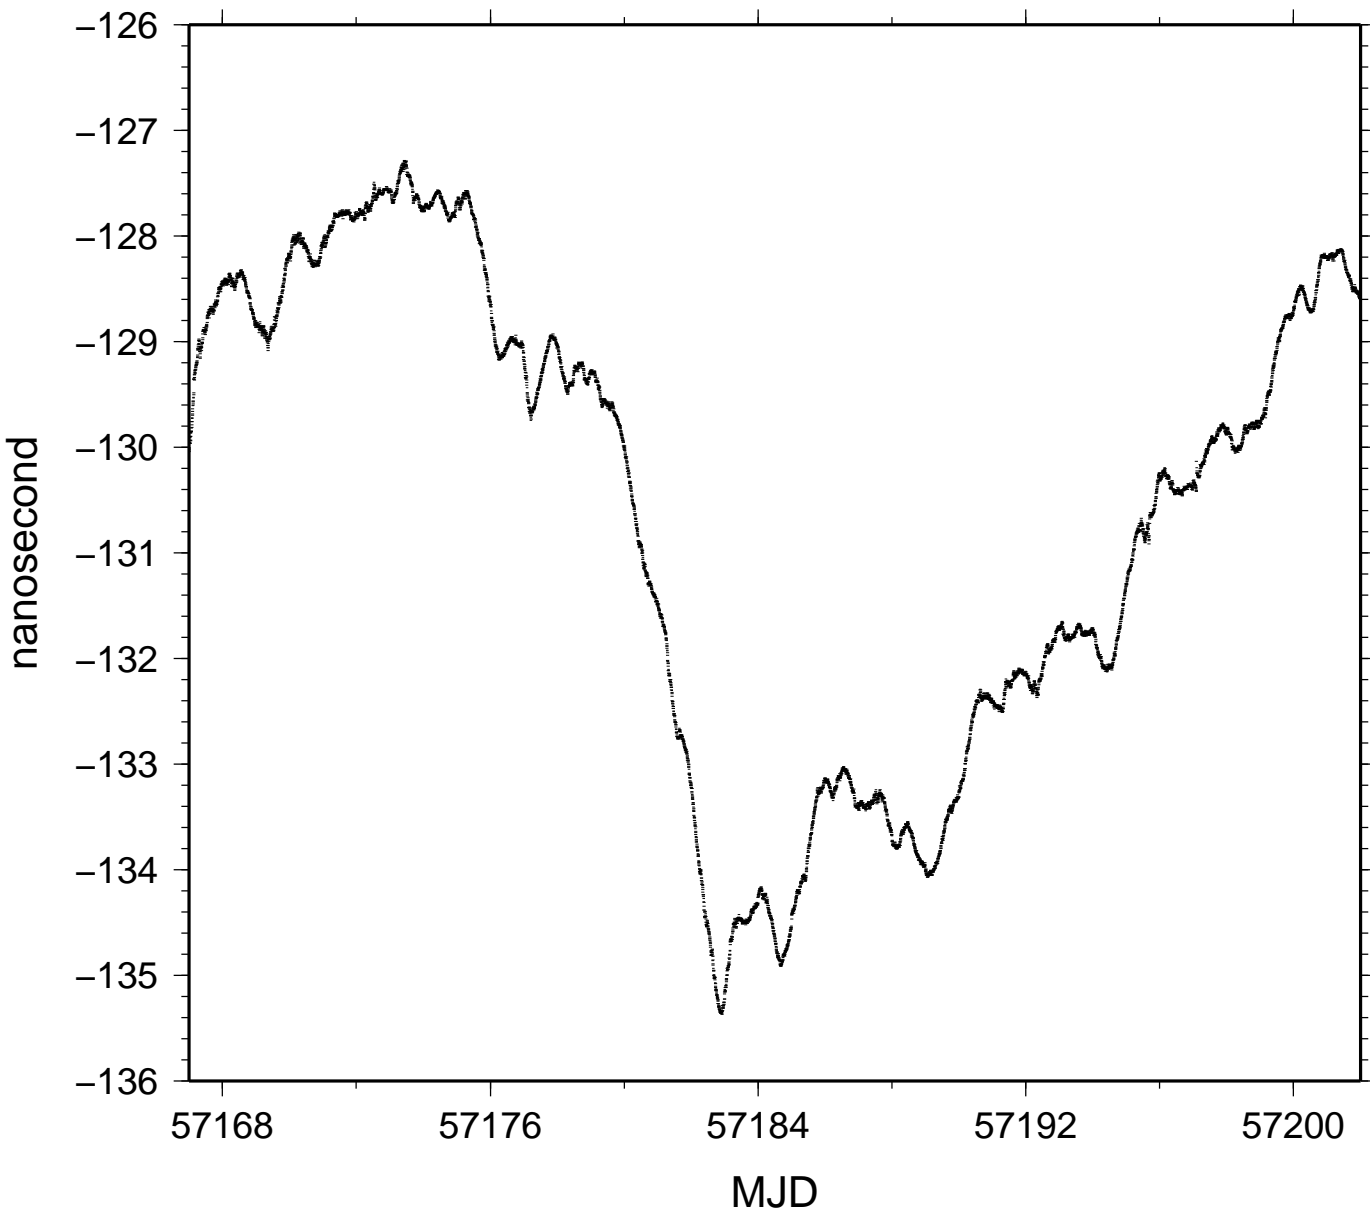

# 07/06/15 ntp1igrt57167\_35.ppp\_defaut-3d-15

- 614949 s: Mdev= 0.46058E-14 Tdev= 1635 ps
- 307475 s: Mdev= 0.42926E-14 Tdev= 762 ps
- 153737 s: Mdev= 0.49267E-14 Tdev= 437 ps
- 76869 s: Mdev= 0.55527E-14 Tdev= 246 ps
- 38434 s: Mdev= 0.68319E-14 Tdev= 152 ps
- 19217 s: Mdev= 0.69698E-14 Tdev= 77 ps
- 9609 s: Mdev= 0.59517E-14 Tdev= 33 ps
- 4804 s: Mdev= 0.71586E-14 Tdev= 20 ps
- 2402 s: Mdev= 0.10204E-13 Tdev= 14 ps
- 1201 s: Mdev= 0.14934E-13 Tdev= 10 ps
- 601 s: Mdev= 0.27158E-13 Tdev= 9 ps
- 300 s: Mdev= 0.61922E-13 Tdev= 11 ps