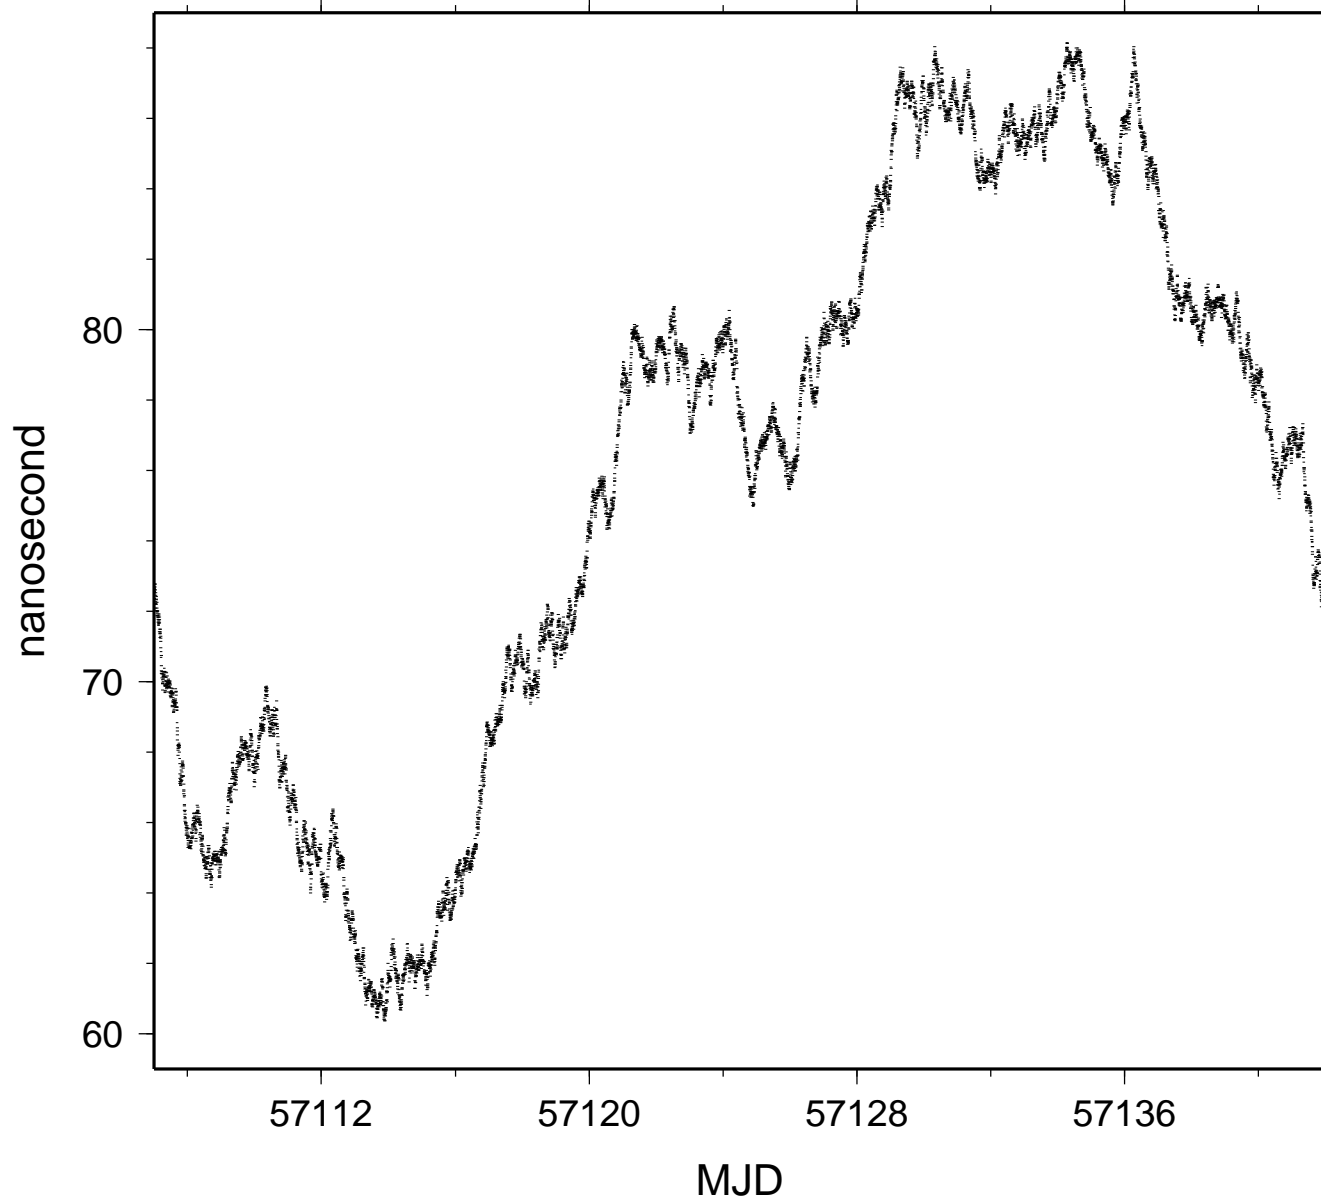

05/04/15 vsleigrt57107_35.ppp_defaut-2d-15

614400 s: Mdev= 0.57638E-14 Tdev= 2045 ps
307200 s: Mdev= 0.13661E-13 Tdev= 2423 ps
153600 s: Mdev= 0.14099E-13 Tdev= 1250 ps
76800 s: Mdev= 0.18553E-13 Tdev= 823 ps
38400 s: Mdev= 0.26105E-13 Tdev= 579 ps
19200 s: Mdev= 0.33746E-13 Tdev= 374 ps
9600 s: Mdev= 0.50280E-13 Tdev= 279 ps
4800 s: Mdev= 0.72274E-13 Tdev= 200 ps
2400 s: Mdev= 0.10210E-12 Tdev= 141 ps
1200 s: Mdev= 0.15134E-12 Tdev= 105 ps
600 s: Mdev= 0.22916E-12 Tdev= 79 ps
300 s: Mdev= 0.41431E-12 Tdev= 72 ps