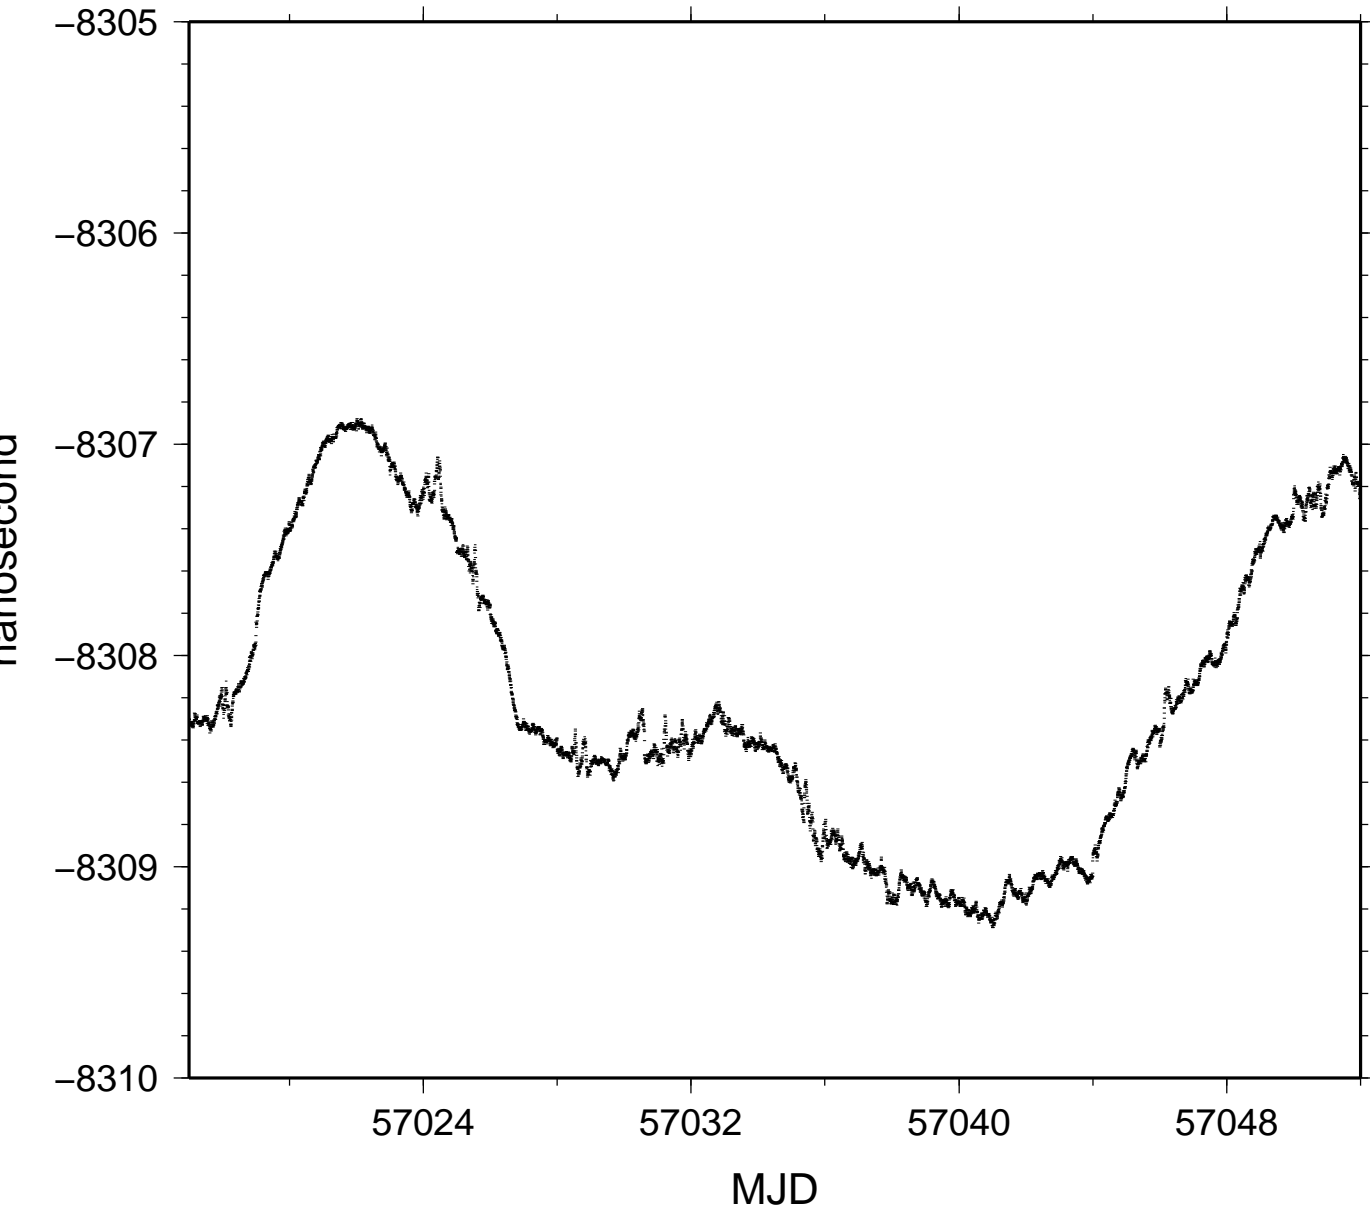

02/03/15 opmtigrt57017_35.ppp_defaut-265d-15

614400 s: Mdev= 0.97572E-15 Tdev= 346 ps
307200 s: Mdev= 0.14719E-14 Tdev= 261 ps
153600 s: Mdev= 0.12769E-14 Tdev= 113 ps
76800 s: Mdev= 0.12275E-14 Tdev= 54 ps
38400 s: Mdev= 0.16220E-14 Tdev= 36 ps
19200 s: Mdev= 0.24681E-14 Tdev= 27 ps
9600 s: Mdev= 0.41121E-14 Tdev= 23 ps
4800 s: Mdev= 0.56030E-14 Tdev= 16 ps
2400 s: Mdev= 0.76225E-14 Tdev= 11 ps
1200 s: Mdev= 0.10946E-13 Tdev= 8 ps
600 s: Mdev= 0.18089E-13 Tdev= 6 ps
300 s: Mdev= 0.39318E-13 Tdev= 7 ps