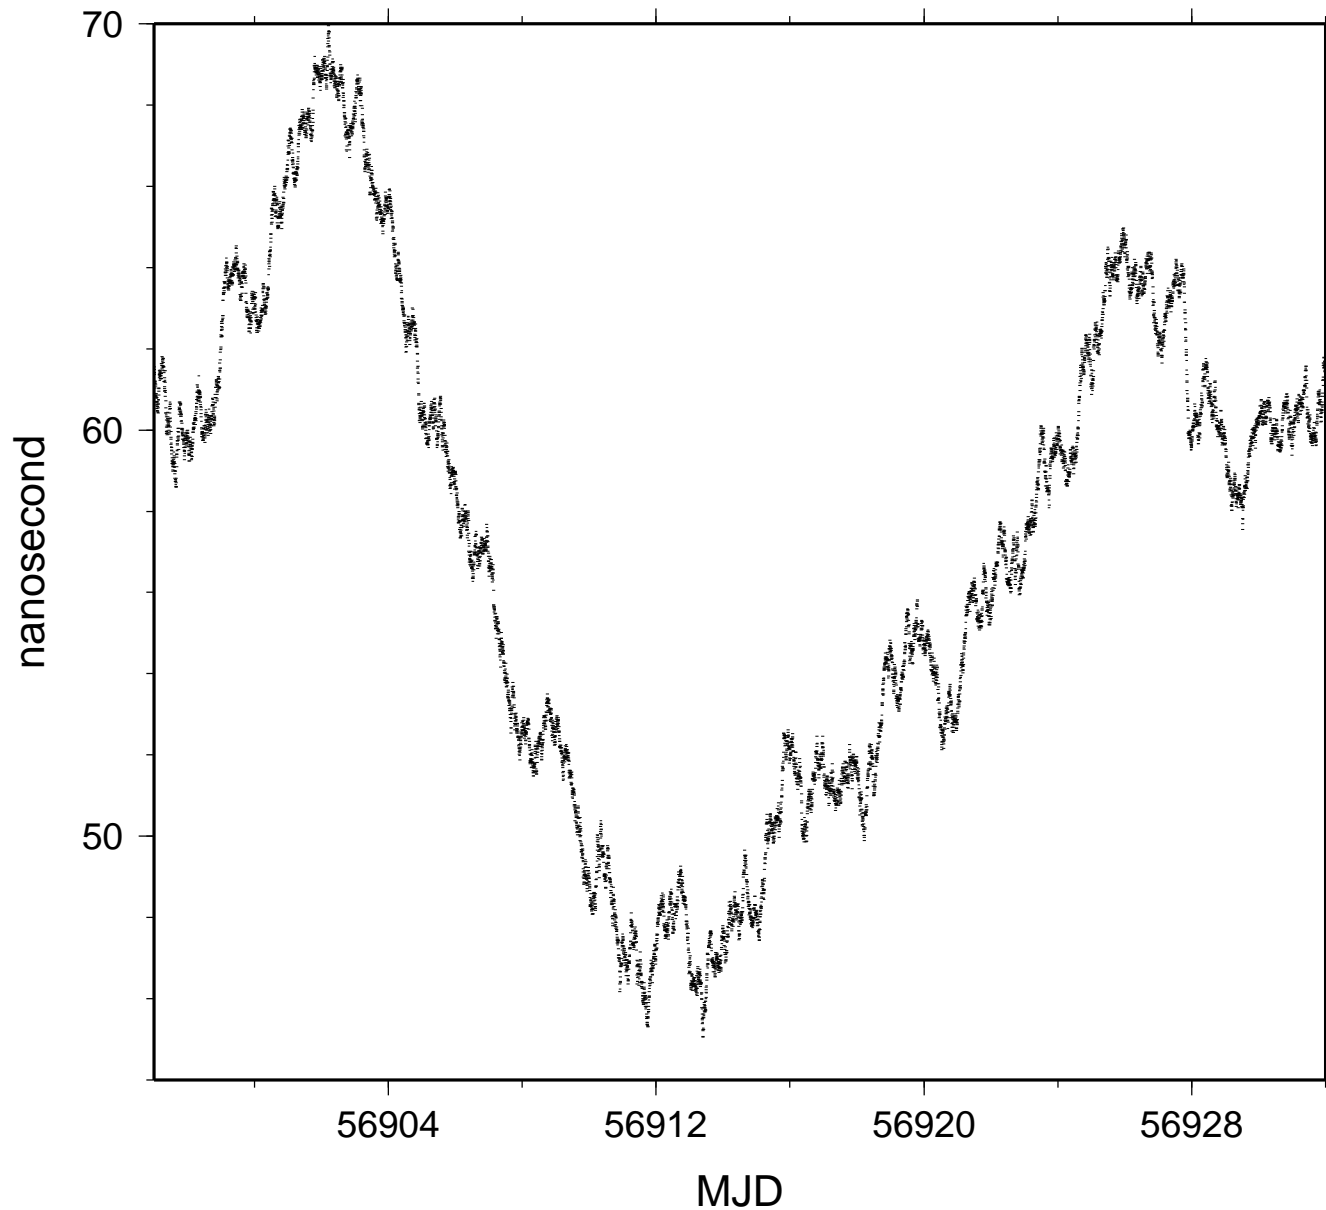

10/06/14 vsleigrt56897_35.ppp_default+3d-15

- 614461 s: Mdev= 0.13334E-13 Tdev= 4730 ps
- 307230 s: Mdev= 0.12651E-13 Tdev= 2244 ps
- 153615 s: Mdev= 0.12356E-13 Tdev= 1096 ps
- 76808 s: Mdev= 0.15611E-13 Tdev= 692 ps
- 38404 s: Mdev= 0.25445E-13 Tdev= 564 ps
- 19202 s: Mdev= 0.36683E-13 Tdev= 407 ps
- 9601 s: Mdev= 0.51952E-13 Tdev= 288 ps
- 4800 s: Mdev= 0.68957E-13 Tdev= 191 ps
- 2400 s: Mdev= 0.95983E-13 Tdev= 133 ps
- 1200 s: Mdev= 0.14400E-12 Tdev= 100 ps
- 600 s: Mdev= 0.22164E-12 Tdev= 77 ps
- 300 s: Mdev= 0.39599E-12 Tdev= 69 ps