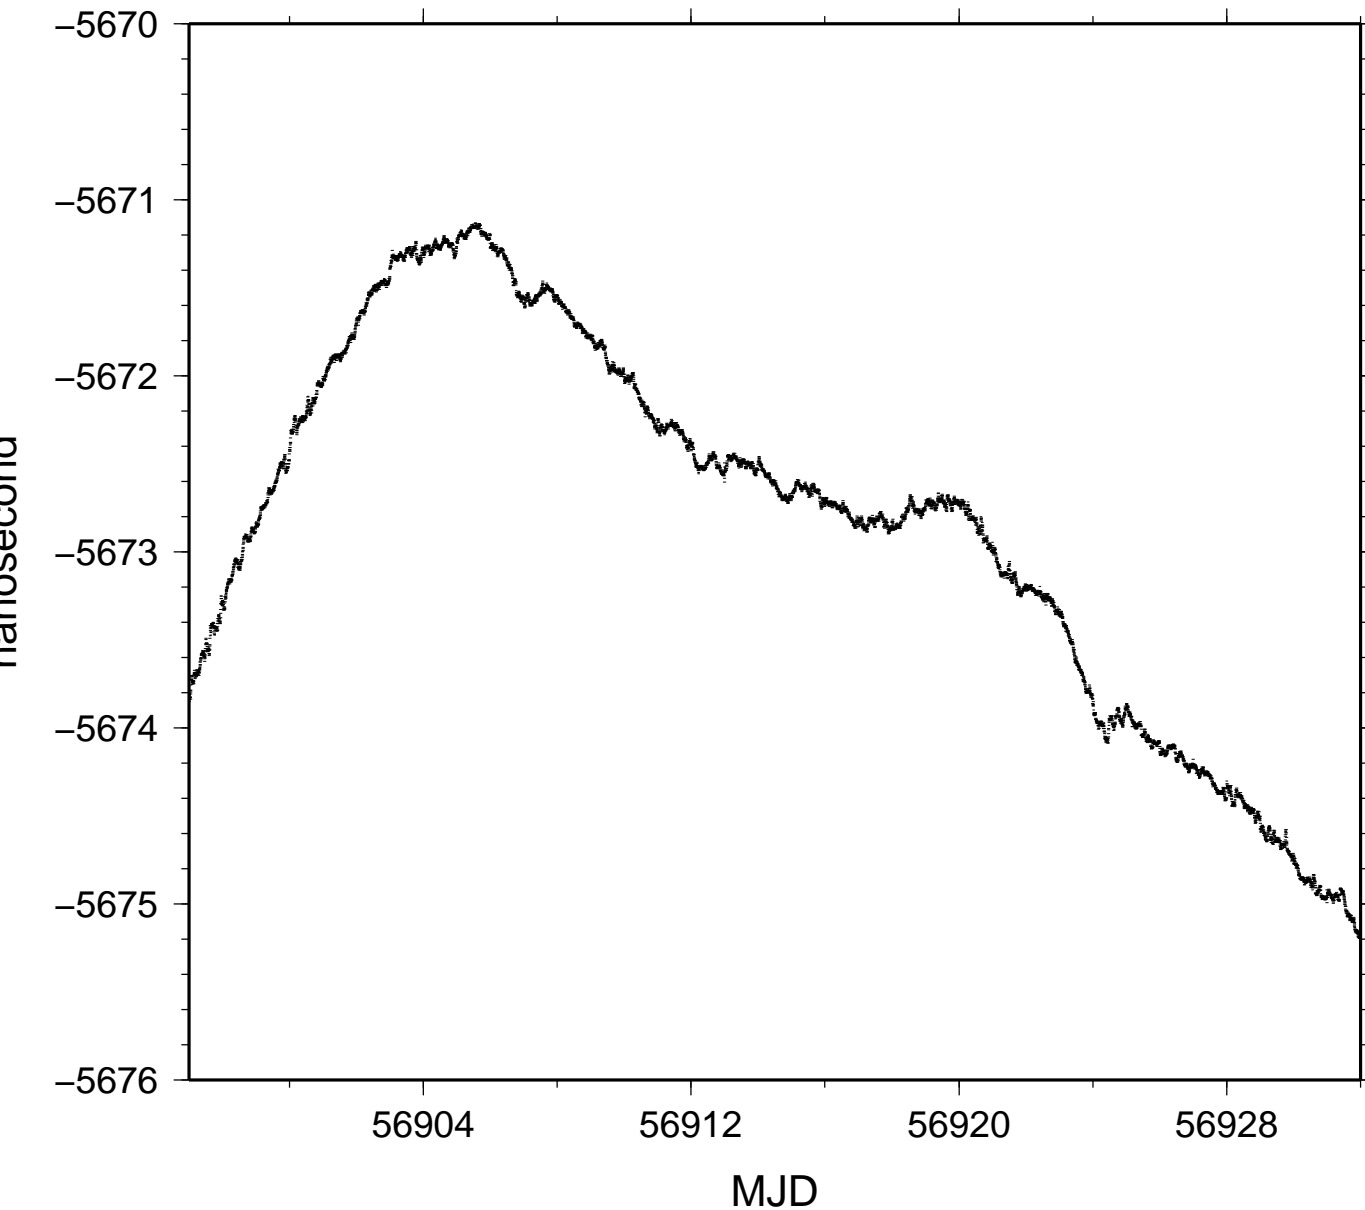

10/06/14 opmtigrt56897_35.ppp_defaut-248d-15

614400 s: Mdev= 0.70971E-15 Tdev= 252 ps
307200 s: Mdev= 0.12477E-14 Tdev= 221 ps
153600 s: Mdev= 0.91450E-15 Tdev= 81 ps
76800 s: Mdev= 0.10785E-14 Tdev= 48 ps
38400 s: Mdev= 0.12787E-14 Tdev= 28 ps
19200 s: Mdev= 0.17314E-14 Tdev= 19 ps
9600 s: Mdev= 0.30761E-14 Tdev= 17 ps
4800 s: Mdev= 0.48760E-14 Tdev= 14 ps
2400 s: Mdev= 0.71378E-14 Tdev= 10 ps
1200 s: Mdev= 0.10138E-13 Tdev= 7 ps
600 s: Mdev= 0.16454E-13 Tdev= 6 ps
300 s: Mdev= 0.36456E-13 Tdev= 6 ps