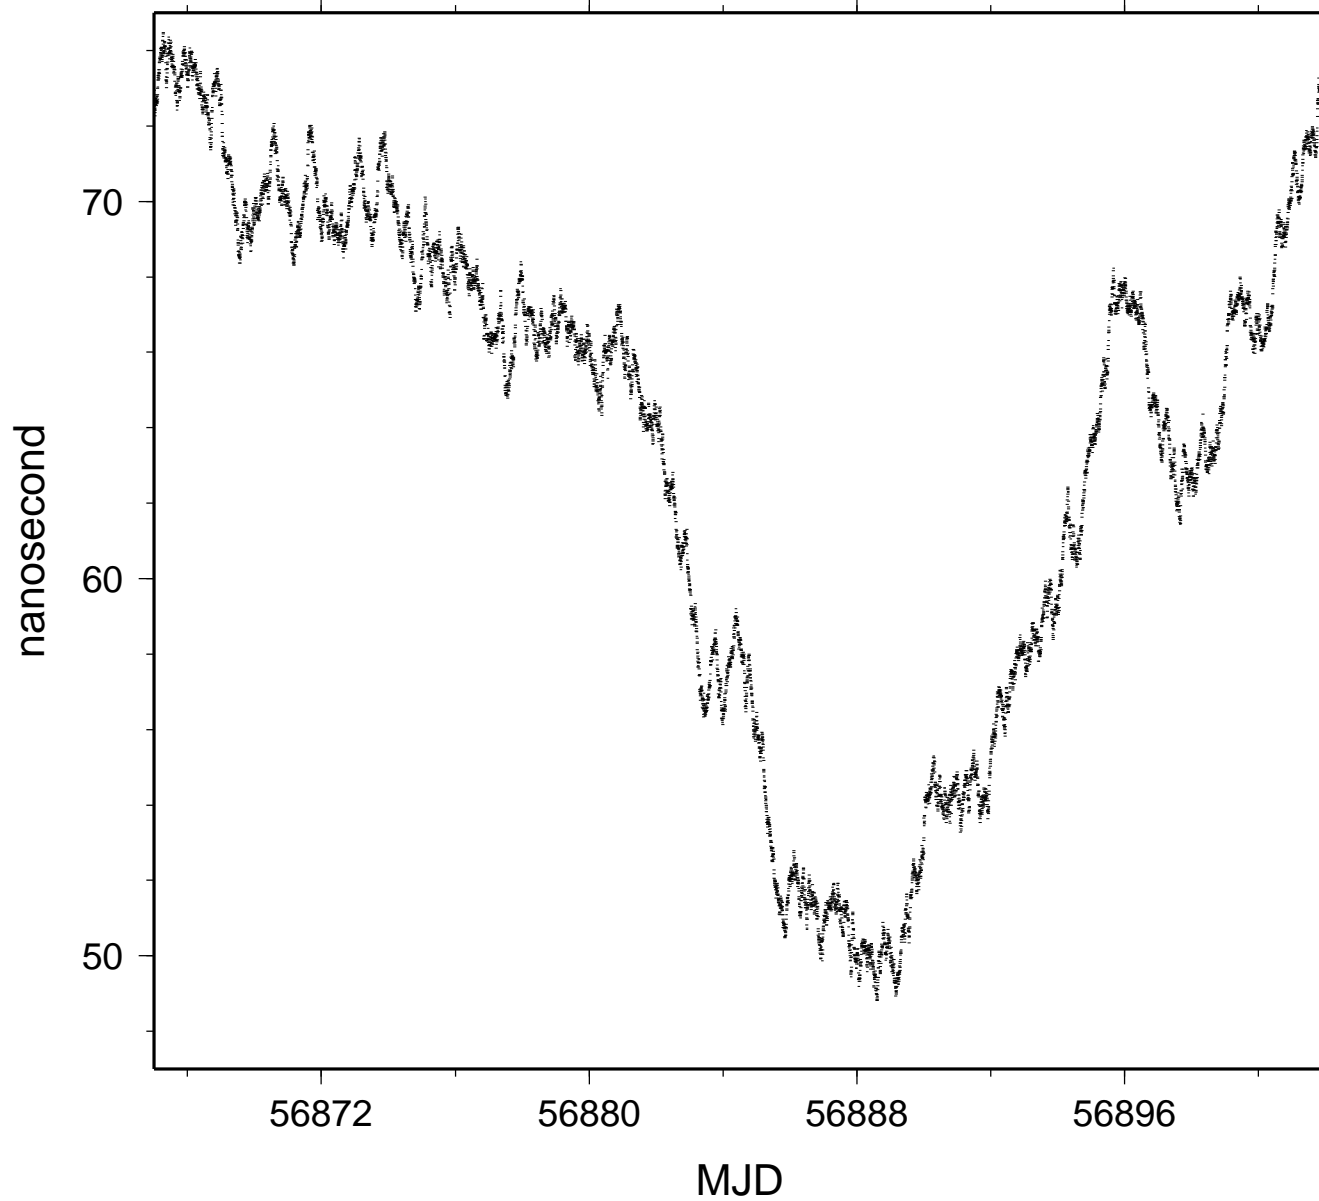

09/04/14 vsleigrt56867_35.ppp_defaut-1d-15

614400 s: Mdev= 0.15662E-13 Tdev= 5556 ps
307200 s: Mdev= 0.11982E-13 Tdev= 2125 ps
153600 s: Mdev= 0.13478E-13 Tdev= 1195 ps
76800 s: Mdev= 0.18741E-13 Tdev= 831 ps
38400 s: Mdev= 0.24330E-13 Tdev= 539 ps
19200 s: Mdev= 0.38423E-13 Tdev= 426 ps
9600 s: Mdev= 0.53237E-13 Tdev= 295 ps
4800 s: Mdev= 0.70372E-13 Tdev= 195 ps
2400 s: Mdev= 0.10234E-12 Tdev= 142 ps
1200 s: Mdev= 0.14903E-12 Tdev= 103 ps
600 s: Mdev= 0.22665E-12 Tdev= 79 ps
300 s: Mdev= 0.40230E-12 Tdev= 70 ps