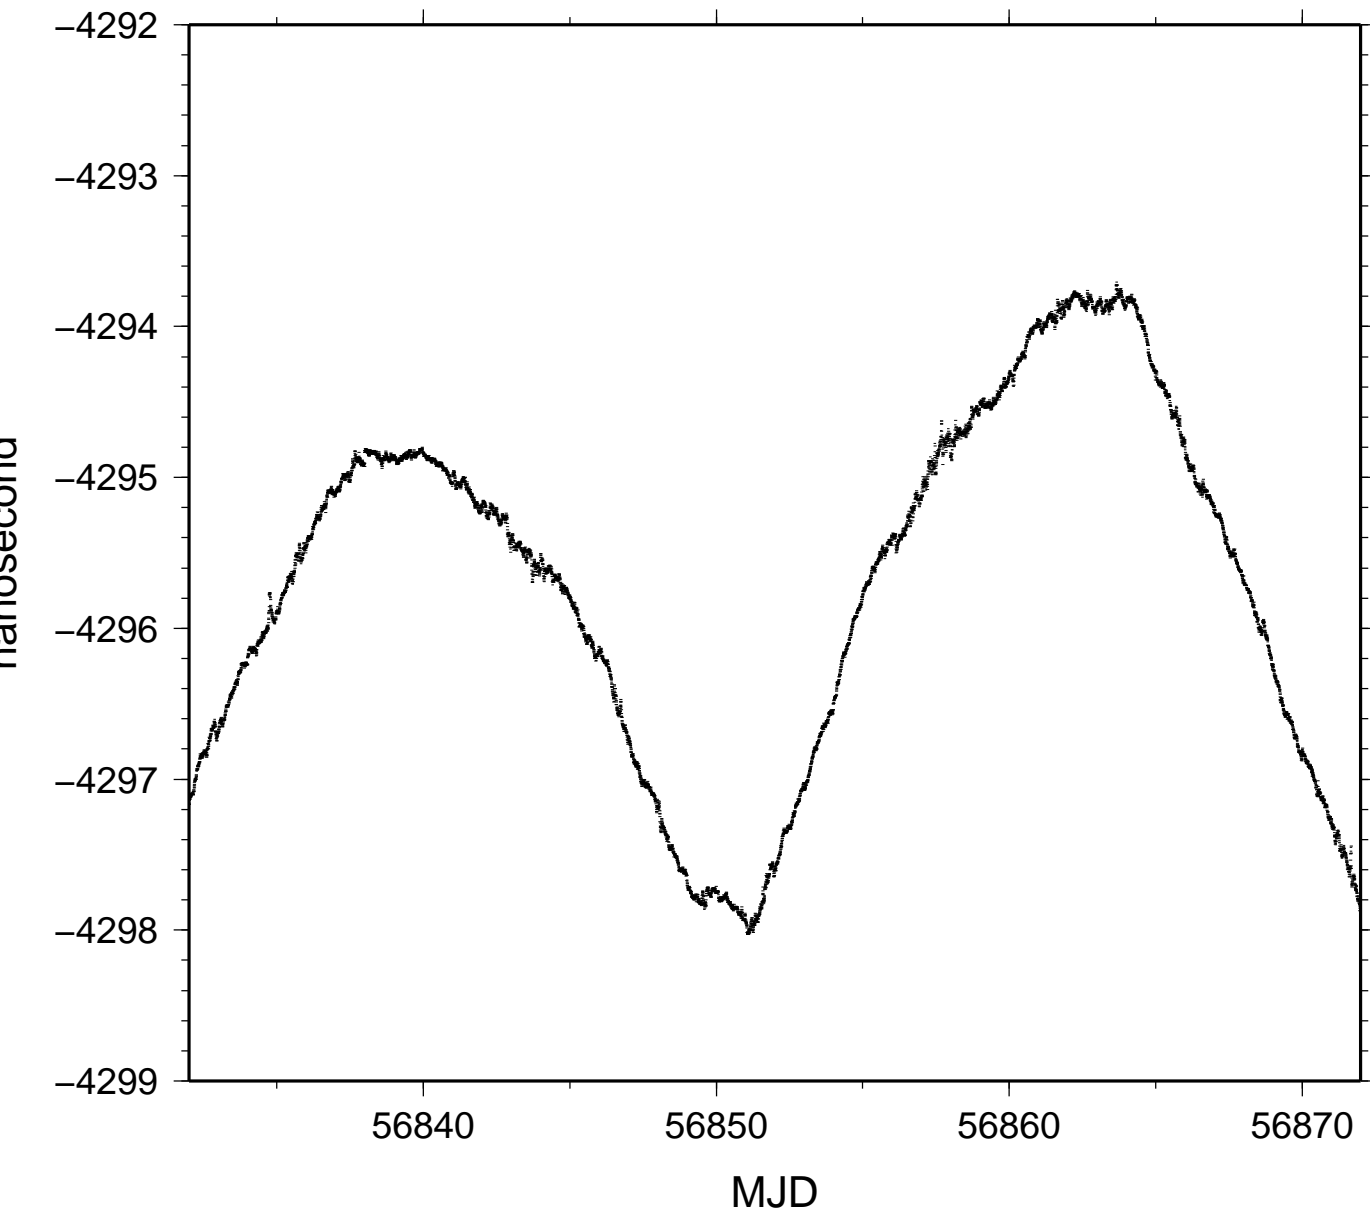

08/05/14 opmtigrt56832_40.ppp_defaut-244d-15

- 614400 s: Mdev= 0.31329E-14 Tdev= 1111 ps
- 307200 s: Mdev= 0.27144E-14 Tdev= 481 ps
- 153600 s: Mdev= 0.16717E-14 Tdev= 148 ps
- 76800 s: Mdev= 0.13003E-14 Tdev= 58 ps
- 38400 s: Mdev= 0.13477E-14 Tdev= 30 ps
- 19200 s: Mdev= 0.18783E-14 Tdev= 21 ps
- 9600 s: Mdev= 0.34408E-14 Tdev= 19 ps
- 4800 s: Mdev= 0.59810E-14 Tdev= 17 ps
- 2400 s: Mdev= 0.97063E-14 Tdev= 13 ps
- 1200 s: Mdev= 0.13720E-13 Tdev= 10 ps
- 600 s: Mdev= 0.21017E-13 Tdev= 7 ps
- 300 s: Mdev= 0.42736E-13 Tdev= 7 ps