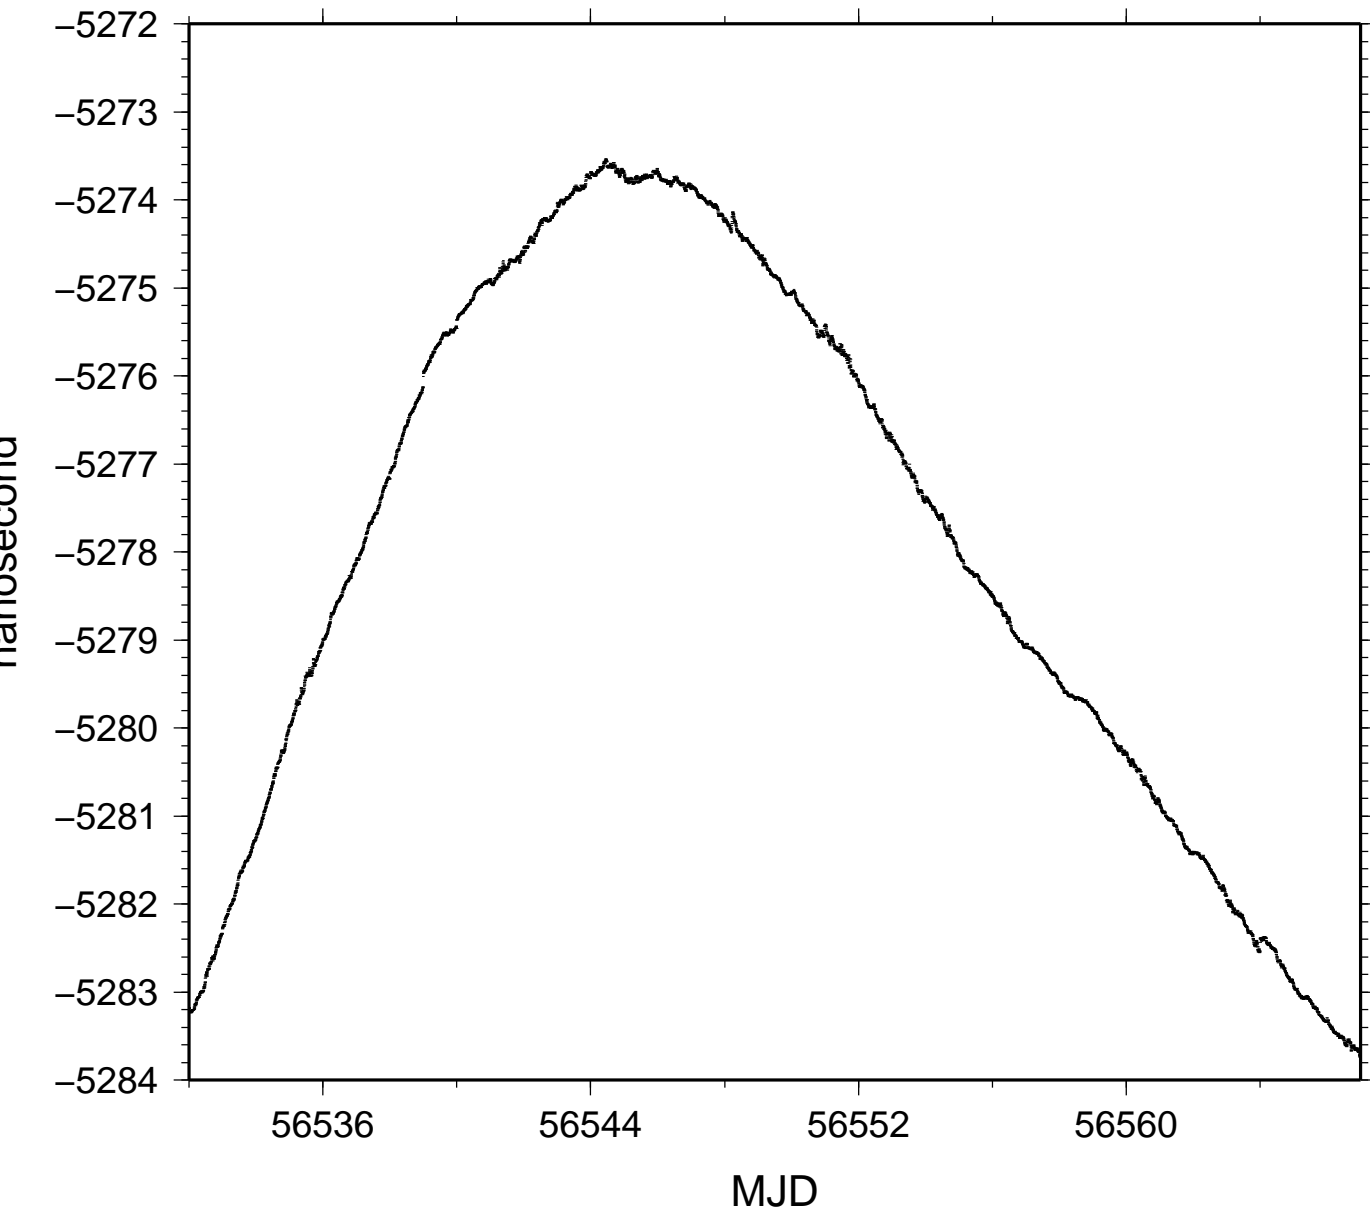

10/04/13 opmtigrt56532_35.ppp_defaut-198d-15

614400 s: Mdev= 0.43525E-14 Tdev= 1544 ps
 307200 s: Mdev= 0.24276E-14 Tdev= 431 ps
 153600 s: Mdev= 0.13997E-14 Tdev= 124 ps
 76800 s: Mdev= 0.11010E-14 Tdev= 49 ps
 38400 s: Mdev= 0.14076E-14 Tdev= 31 ps
 19200 s: Mdev= 0.20158E-14 Tdev= 22 ps
 9600 s: Mdev= 0.32964E-14 Tdev= 18 ps
 4800 s: Mdev= 0.55964E-14 Tdev= 16 ps
 2400 s: Mdev= 0.85013E-14 Tdev= 12 ps
 1200 s: Mdev= 0.12458E-13 Tdev= 9 ps
 600 s: Mdev= 0.19452E-13 Tdev= 7 ps
 300 s: Mdev= 0.38838E-13 Tdev= 7 ps