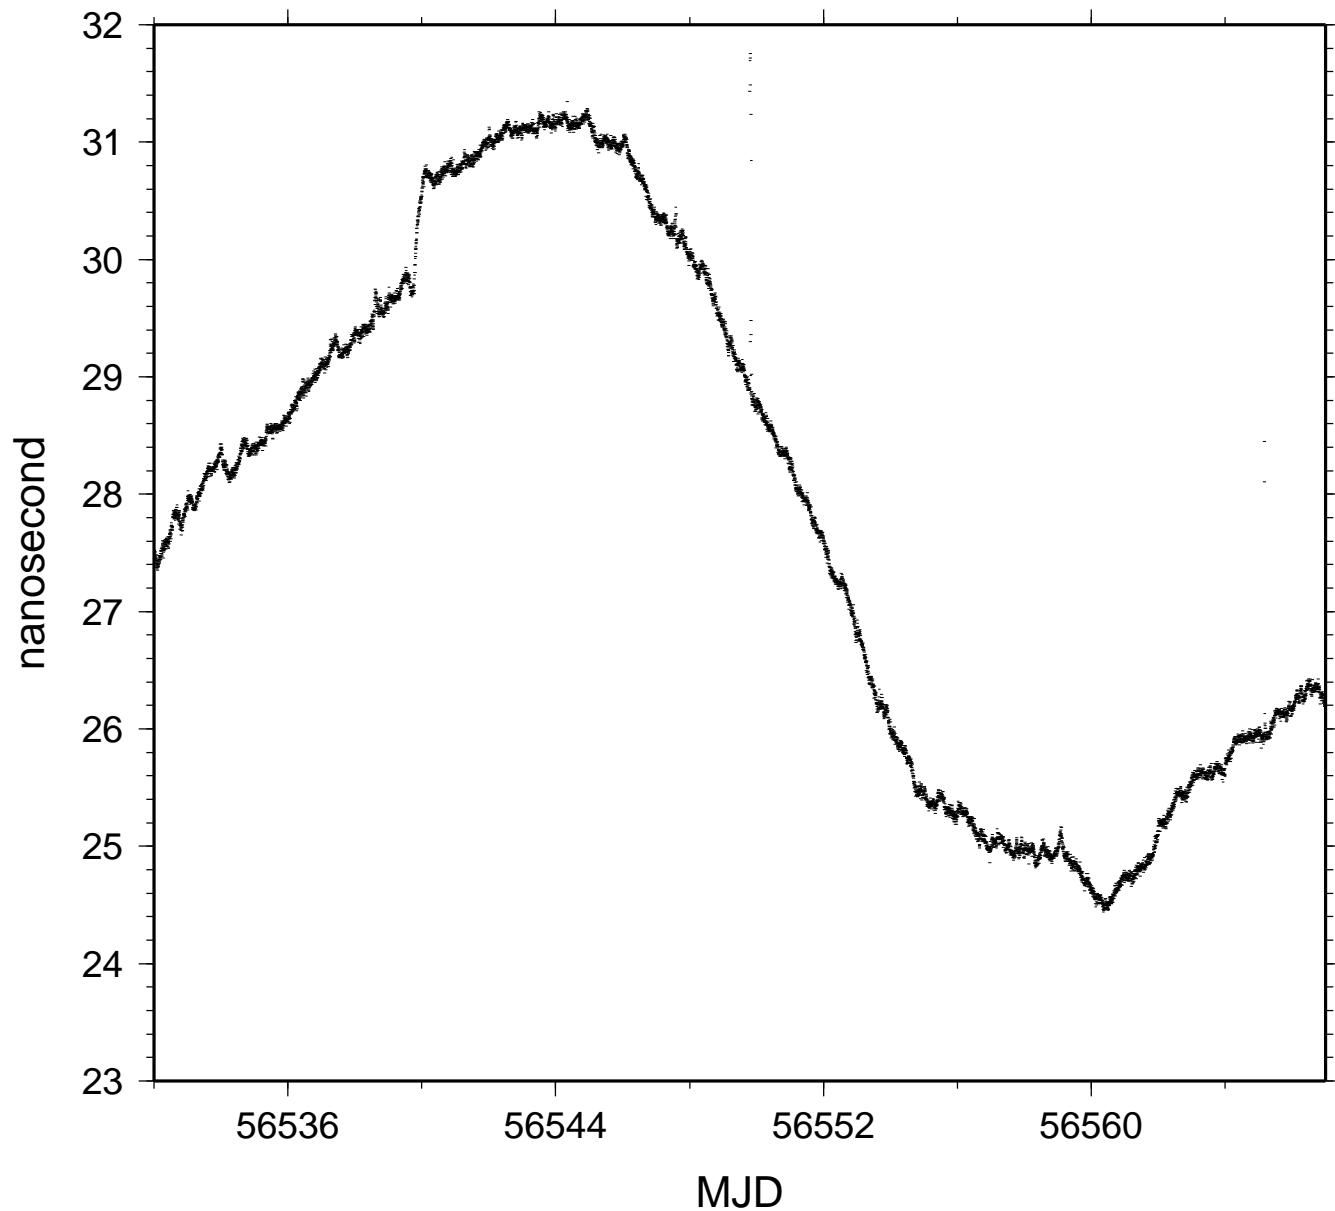

10/04/13 imejgrt56532_35.ppp_defaut-2d-15

614705 s: Mdev= 0.38679E-14 Tdev= 1373 ps
307352 s: Mdev= 0.25595E-14 Tdev= 454 ps
153676 s: Mdev= 0.17518E-14 Tdev= 155 ps
76838 s: Mdev= 0.17644E-14 Tdev= 78 ps
38419 s: Mdev= 0.24301E-14 Tdev= 54 ps
19210 s: Mdev= 0.41663E-14 Tdev= 46 ps
9605 s: Mdev= 0.76133E-14 Tdev= 42 ps
4802 s: Mdev= 0.15366E-13 Tdev= 43 ps
2401 s: Mdev= 0.27969E-13 Tdev= 39 ps
1201 s: Mdev= 0.76752E-13 Tdev= 53 ps
600 s: Mdev= 0.12462E-12 Tdev= 43 ps
300 s: Mdev= 0.22257E-12 Tdev= 39 ps