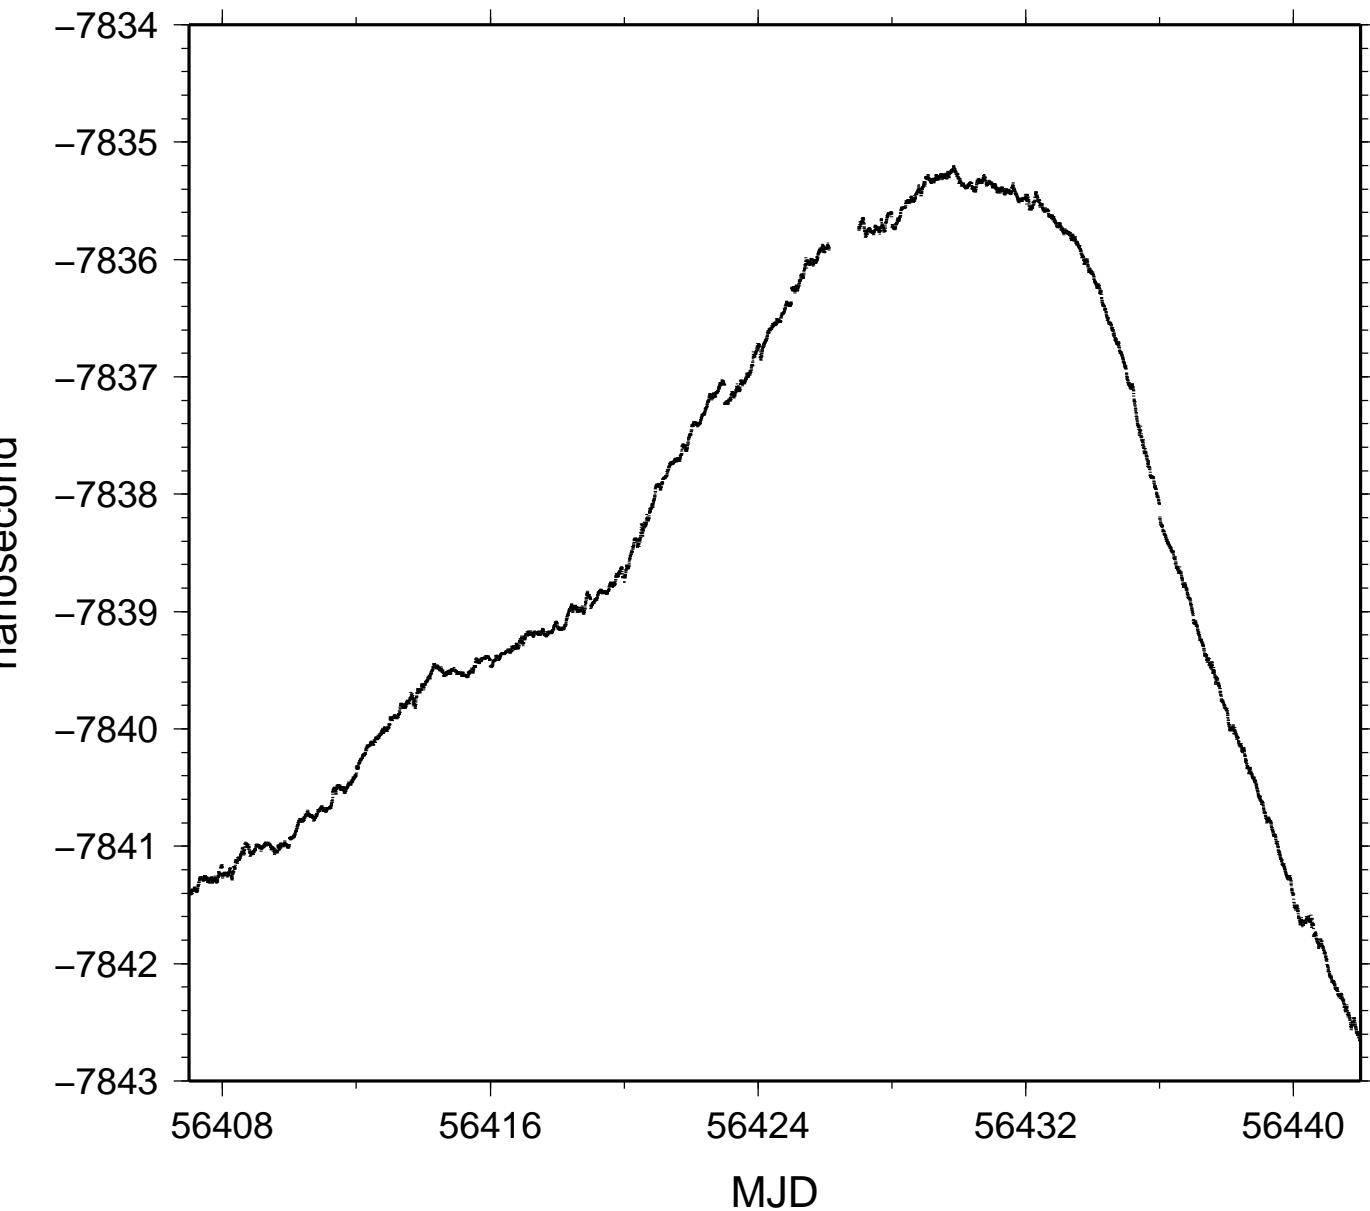

06/03/13 opmtigrt56407_35.ppp_defaut-185d-15

- 632281 s: Mdev= 0.34754E-14 Tdev= 1269 ps
- 316140 s: Mdev= 0.24959E-14 Tdev= 456 ps
- 158070 s: Mdev= 0.16419E-14 Tdev= 150 ps
- 79035 s: Mdev= 0.12787E-14 Tdev= 58 ps
- 39518 s: Mdev= 0.14692E-14 Tdev= 34 ps
- 19759 s: Mdev= 0.22879E-14 Tdev= 26 ps
- 9879 s: Mdev= 0.37171E-14 Tdev= 21 ps
- 4940 s: Mdev= 0.52490E-14 Tdev= 15 ps
- 2470 s: Mdev= 0.74516E-14 Tdev= 11 ps
- 1235 s: Mdev= 0.10780E-13 Tdev= 8 ps
- 617 s: Mdev= 0.18103E-13 Tdev= 6 ps
- 309 s: Mdev= 0.38835E-13 Tdev= 7 ps