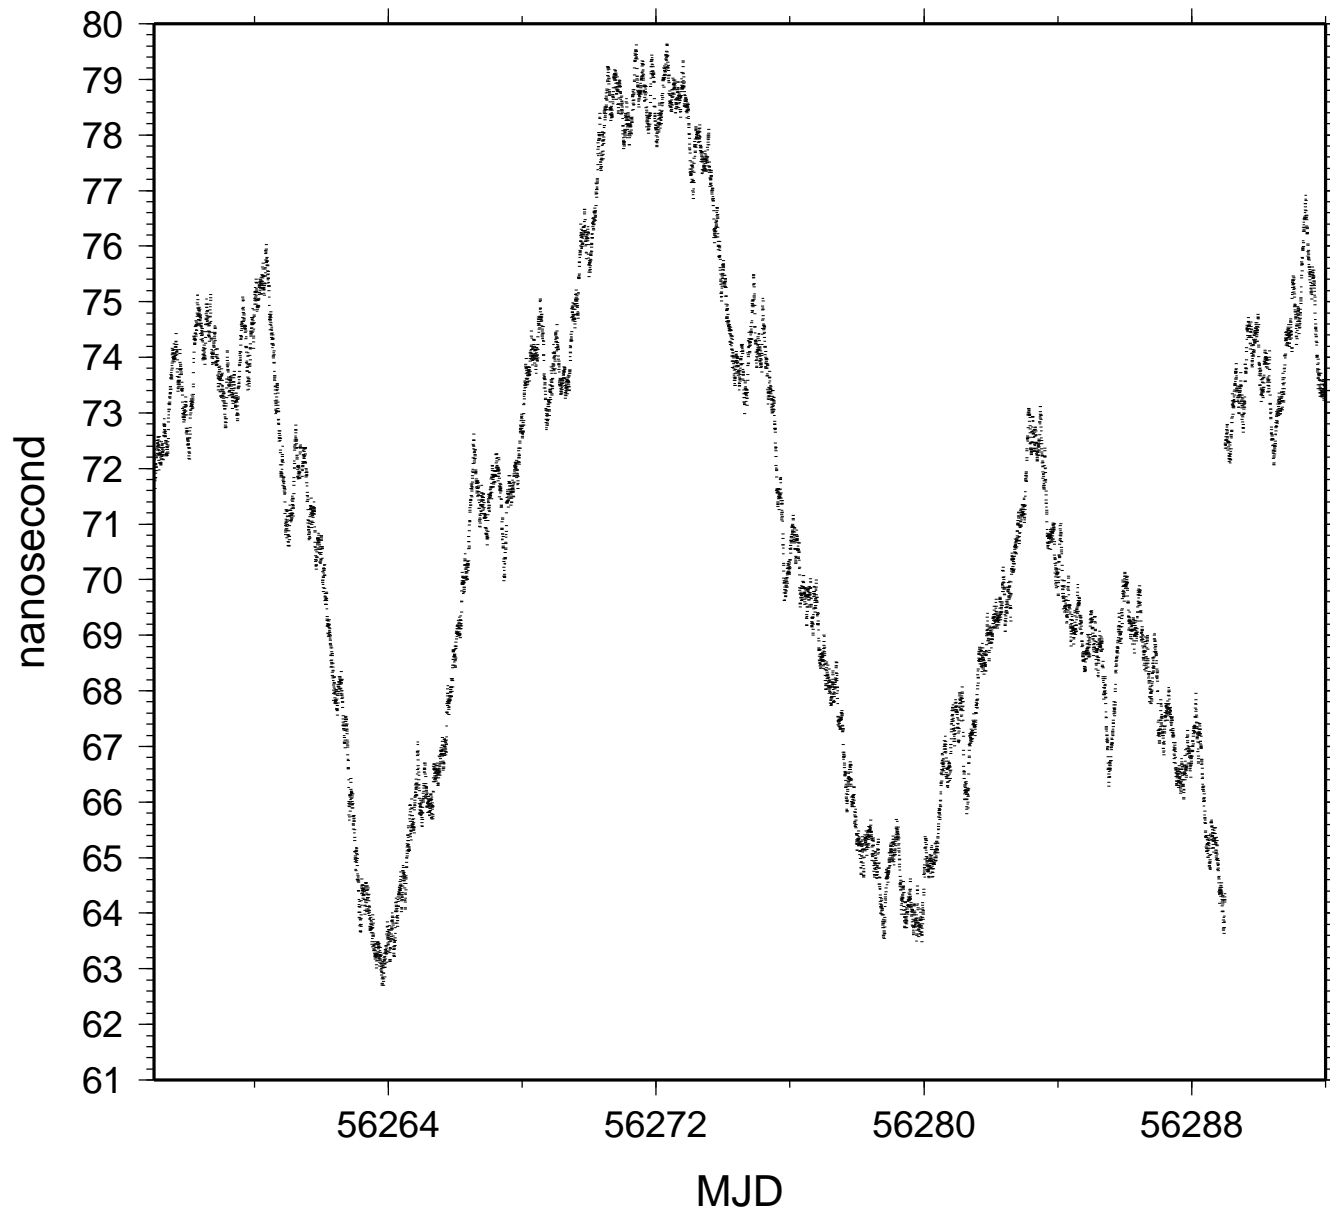

01/07/13 vsleigrt56257_35.ppp_defaut+3d-15

- 615193 s: Mdev= 0.12748E-13 Tdev= 4528 ps
- 307597 s: Mdev= 0.17277E-13 Tdev= 3068 ps
- 153798 s: Mdev= 0.16937E-13 Tdev= 1504 ps
- 76899 s: Mdev= 0.20661E-13 Tdev= 917 ps
- 38450 s: Mdev= 0.28912E-13 Tdev= 642 ps
- 19225 s: Mdev= 0.39915E-13 Tdev= 443 ps
- 9612 s: Mdev= 0.59151E-13 Tdev= 328 ps
- 4806 s: Mdev= 0.83278E-13 Tdev= 231 ps
- 2403 s: Mdev= 0.11427E-12 Tdev= 159 ps
- 1202 s: Mdev= 0.16421E-12 Tdev= 114 ps
- 601 s: Mdev= 0.25086E-12 Tdev= 87 ps
- 300 s: Mdev= 0.44492E-12 Tdev= 77 ps