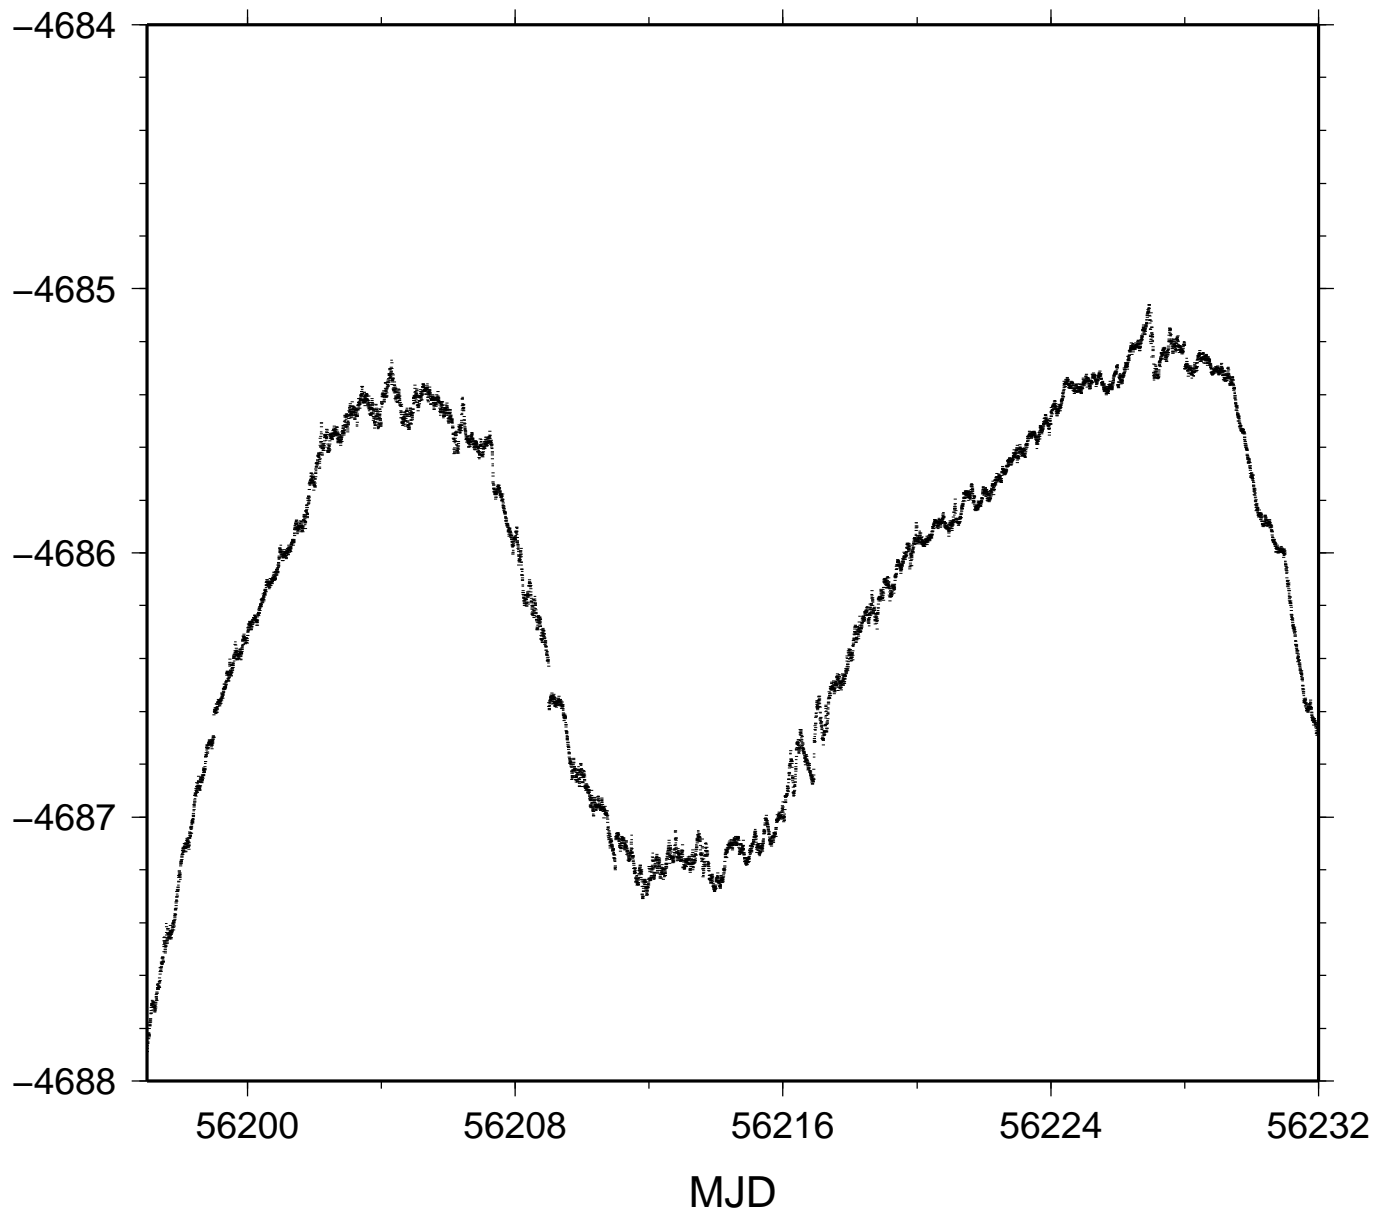

11/06/12 opmtigrt56197_35.ppp_defaut-165d-15

- 616480 s: Mdev= 0.16861E-14 Tdev= 600 ps
- 308240 s: Mdev= 0.17311E-14 Tdev= 308 ps
- 154120 s: Mdev= 0.12122E-14 Tdev= 108 ps
- 77060 s: Mdev= 0.96116E-15 Tdev= 43 ps
- 38530 s: Mdev= 0.14279E-14 Tdev= 32 ps
- 19265 s: Mdev= 0.24754E-14 Tdev= 28 ps
- 9632 s: Mdev= 0.37576E-14 Tdev= 21 ps
- 4816 s: Mdev= 0.52561E-14 Tdev= 15 ps
- 2408 s: Mdev= 0.80196E-14 Tdev= 11 ps
- 1204 s: Mdev= 0.12036E-13 Tdev= 8 ps
- 602 s: Mdev= 0.19061E-13 Tdev= 7 ps
- 301 s: Mdev= 0.41082E-13 Tdev= 7 ps