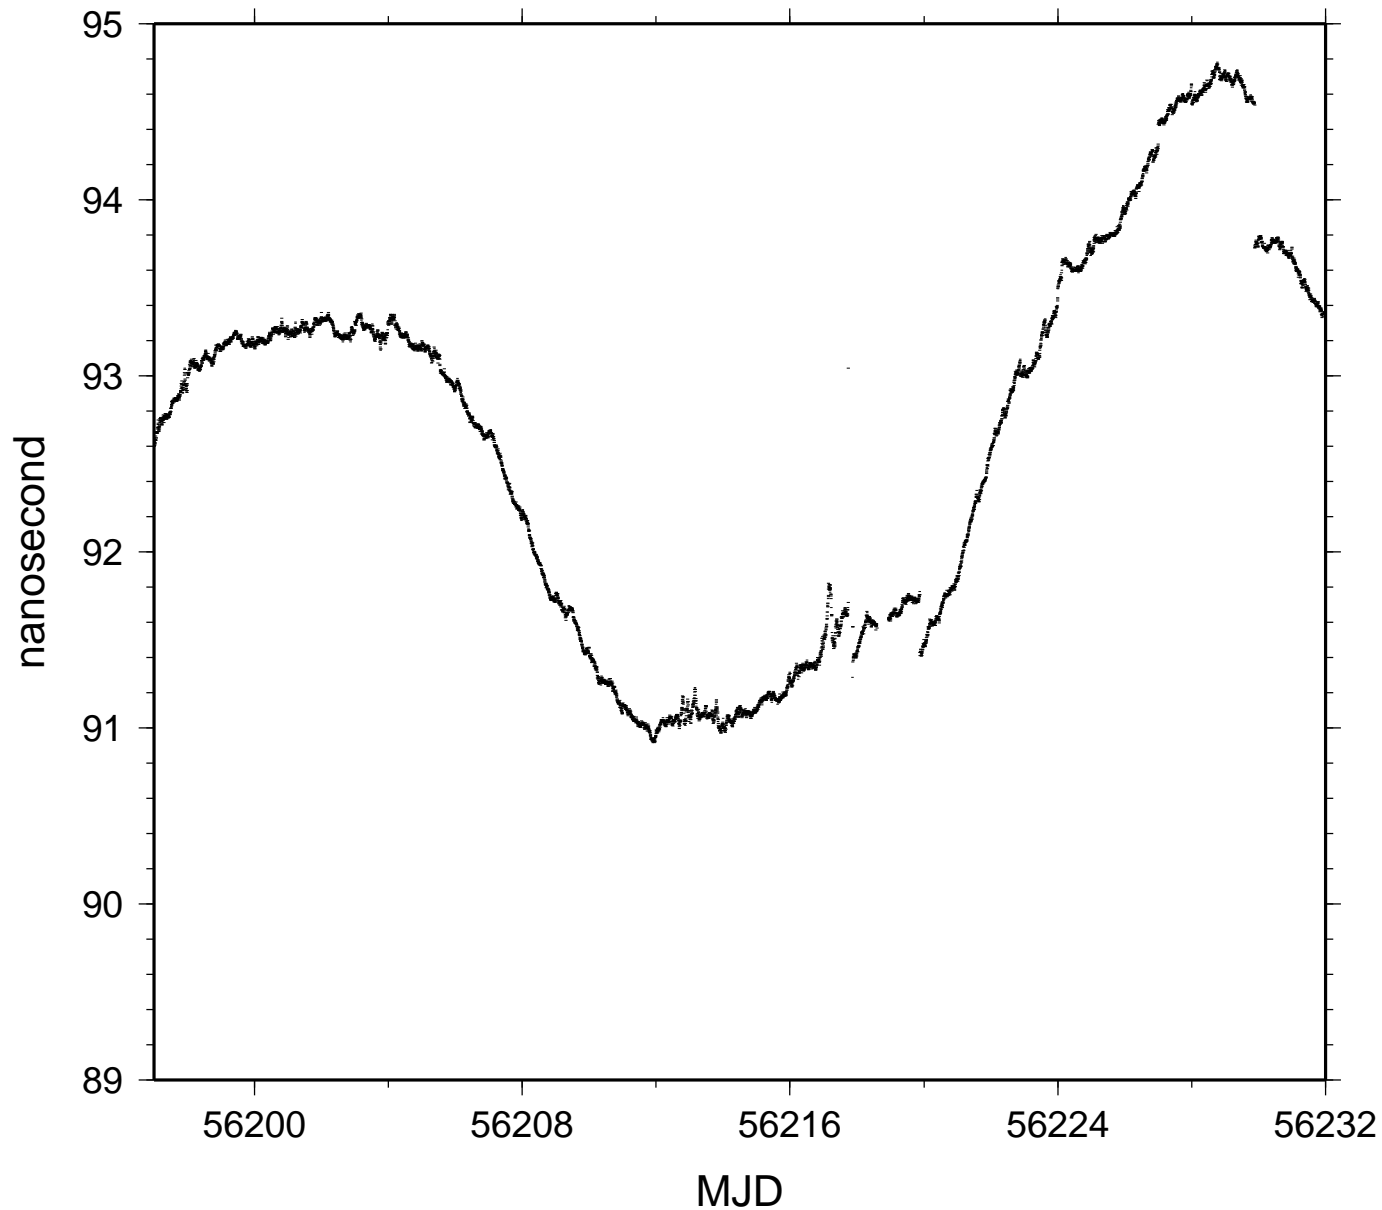

11/06/12 nistigrt56197_35.ppp_defaut-1d-15

- 623305 s: Mdev= 0.22382E-14 Tdev= 805 ps
- 311653 s: Mdev= 0.16713E-14 Tdev= 301 ps
- 155826 s: Mdev= 0.16920E-14 Tdev= 152 ps
- 77913 s: Mdev= 0.17508E-14 Tdev= 79 ps
- 38957 s: Mdev= 0.23680E-14 Tdev= 53 ps
- 19478 s: Mdev= 0.33594E-14 Tdev= 38 ps
- 9739 s: Mdev= 0.51015E-14 Tdev= 29 ps
- 4870 s: Mdev= 0.73549E-14 Tdev= 21 ps
- 2435 s: Mdev= 0.10898E-13 Tdev= 15 ps
- 1217 s: Mdev= 0.17725E-13 Tdev= 12 ps
- 609 s: Mdev= 0.37314E-13 Tdev= 13 ps
- 304 s: Mdev= 0.10501E-12 Tdev= 18 ps