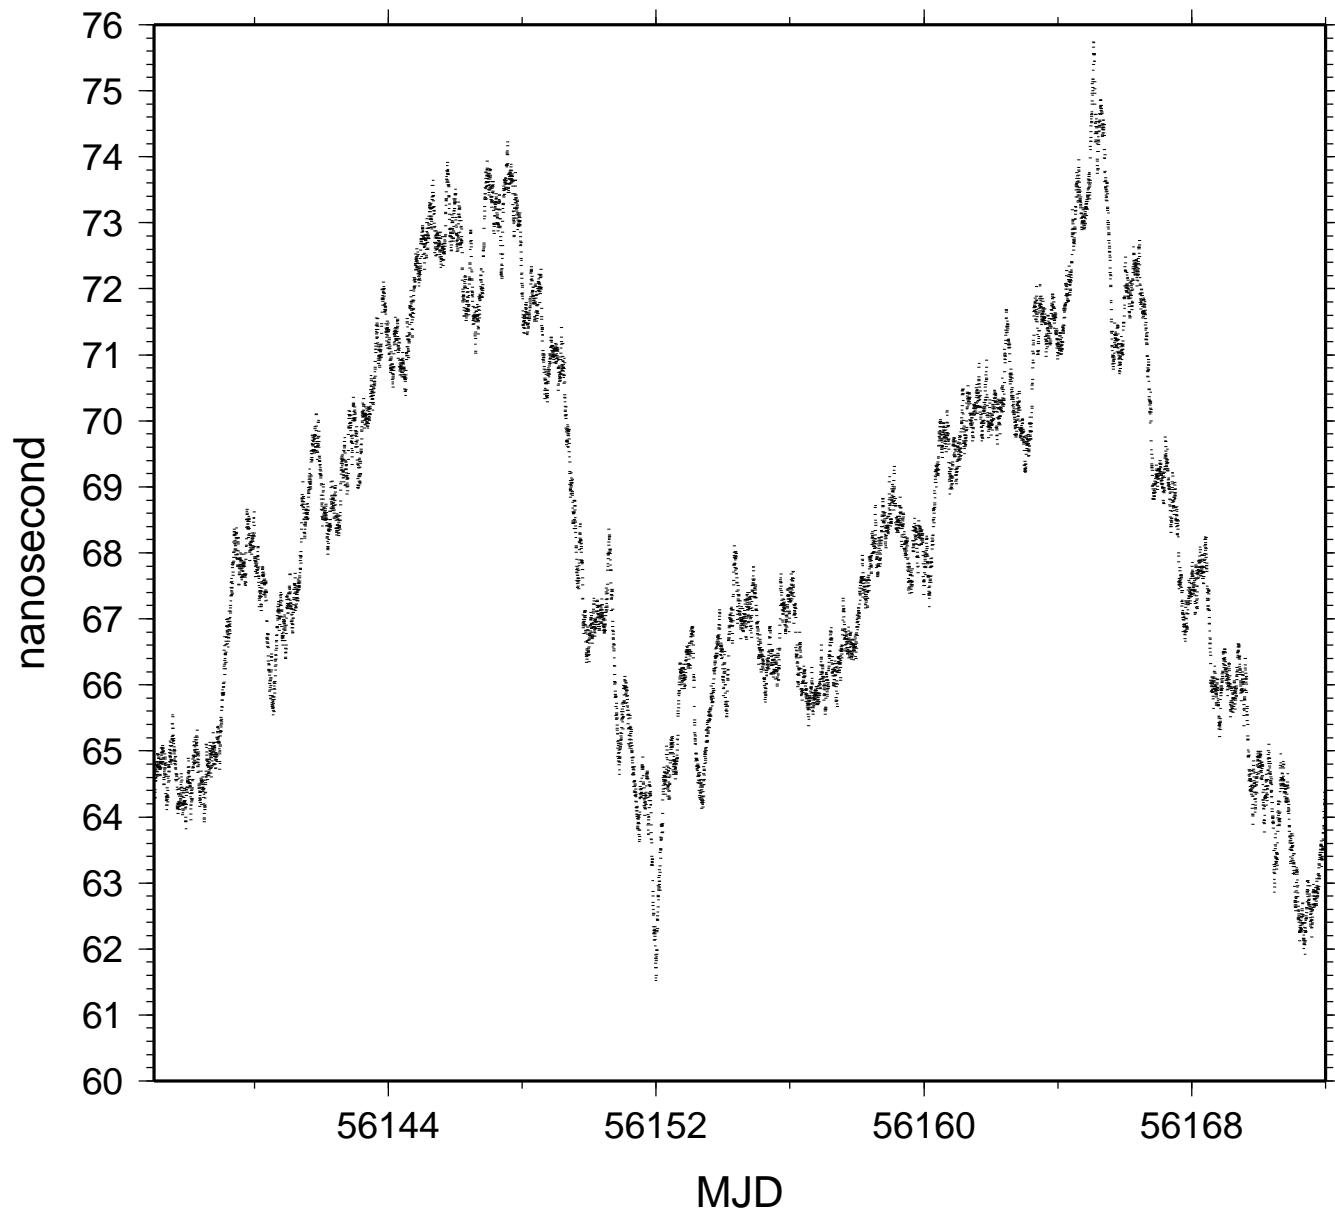

09/04/12 vsleigrt56137_35.ppp_default+3d-15

614400 s: Mdev= 0.65045E-14 Tdev= 2307 ps
307200 s: Mdev= 0.10341E-13 Tdev= 1834 ps
153600 s: Mdev= 0.95883E-14 Tdev= 850 ps
76800 s: Mdev= 0.13096E-13 Tdev= 581 ps
38400 s: Mdev= 0.22369E-13 Tdev= 496 ps
19200 s: Mdev= 0.32578E-13 Tdev= 361 ps
9600 s: Mdev= 0.44487E-13 Tdev= 247 ps
4800 s: Mdev= 0.60206E-13 Tdev= 167 ps
2400 s: Mdev= 0.88782E-13 Tdev= 123 ps
1200 s: Mdev= 0.12928E-12 Tdev= 90 ps
600 s: Mdev= 0.19943E-12 Tdev= 69 ps
300 s: Mdev= 0.35389E-12 Tdev= 61 ps