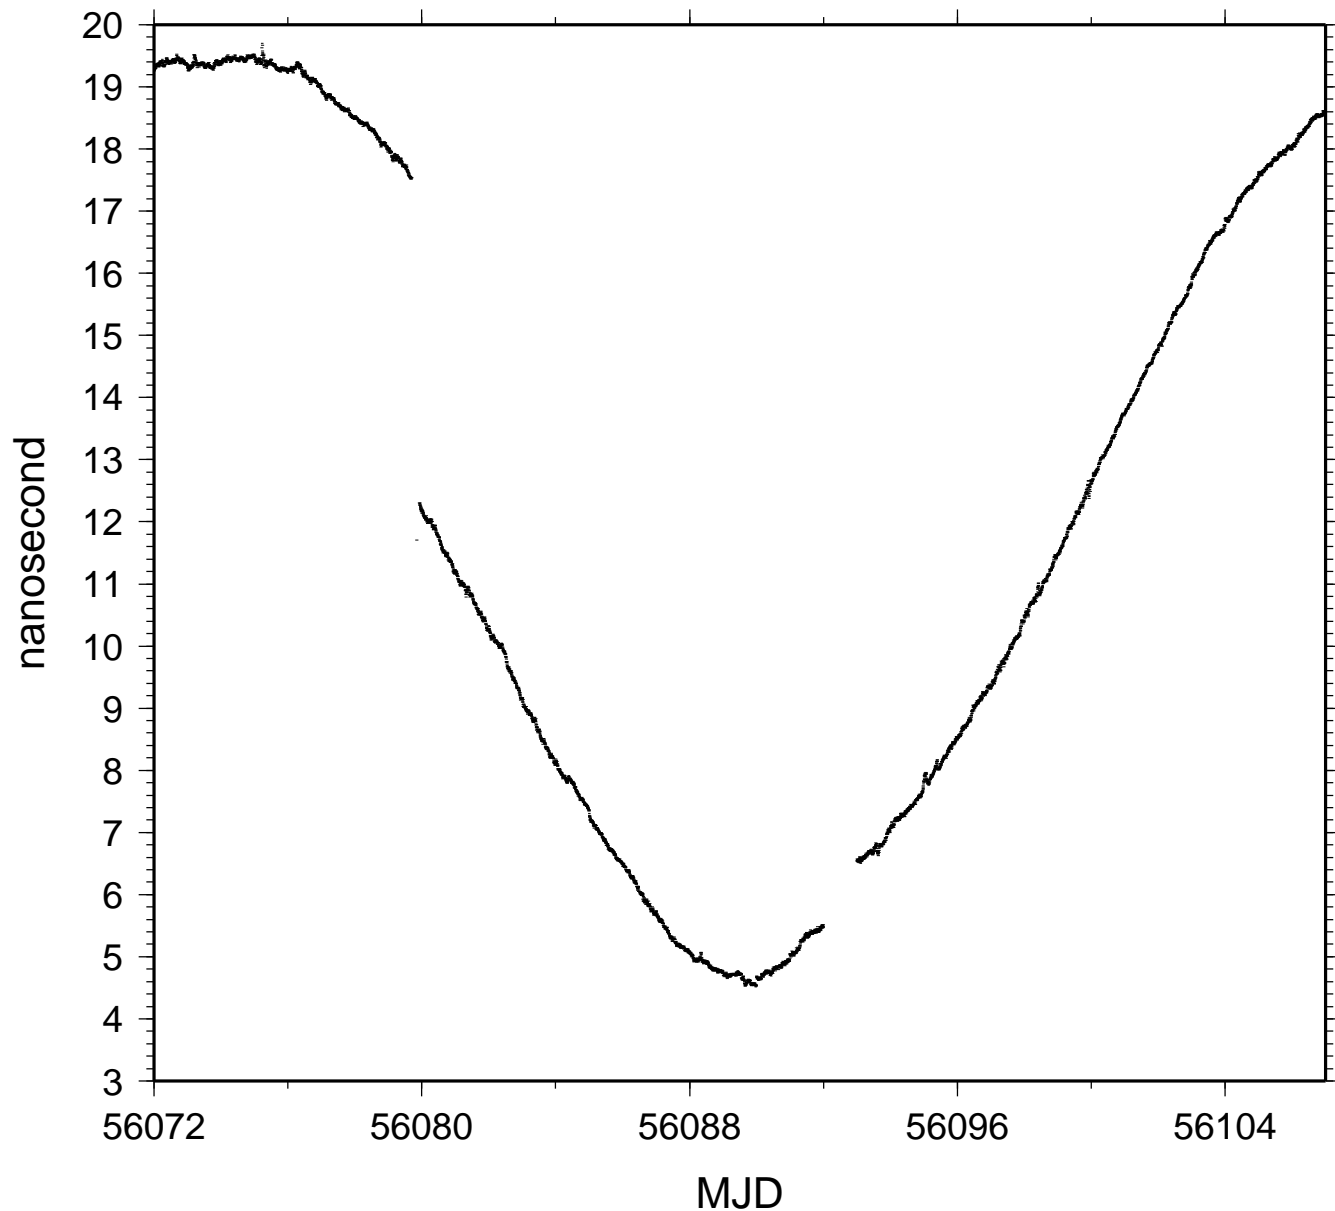

07/06/12 sepbigrt56072_35.ppp_default-2d-15

- 636765 s: Mdev= 0.93864E-14 Tdev= 3451 ps
- 318382 s: Mdev= 0.60726E-14 Tdev= 1116 ps
- 159191 s: Mdev= 0.64679E-14 Tdev= 594 ps
- 79596 s: Mdev= 0.82222E-14 Tdev= 378 ps
- 39798 s: Mdev= 0.11257E-13 Tdev= 259 ps
- 19899 s: Mdev= 0.16011E-13 Tdev= 184 ps
- 9949 s: Mdev= 0.22186E-13 Tdev= 127 ps
- 4975 s: Mdev= 0.31641E-13 Tdev= 91 ps
- 2487 s: Mdev= 0.45304E-13 Tdev= 65 ps
- 1244 s: Mdev= 0.67119E-13 Tdev= 48 ps
- 622 s: Mdev= 0.11158E-12 Tdev= 40 ps
- 311 s: Mdev= 0.21325E-12 Tdev= 38 ps