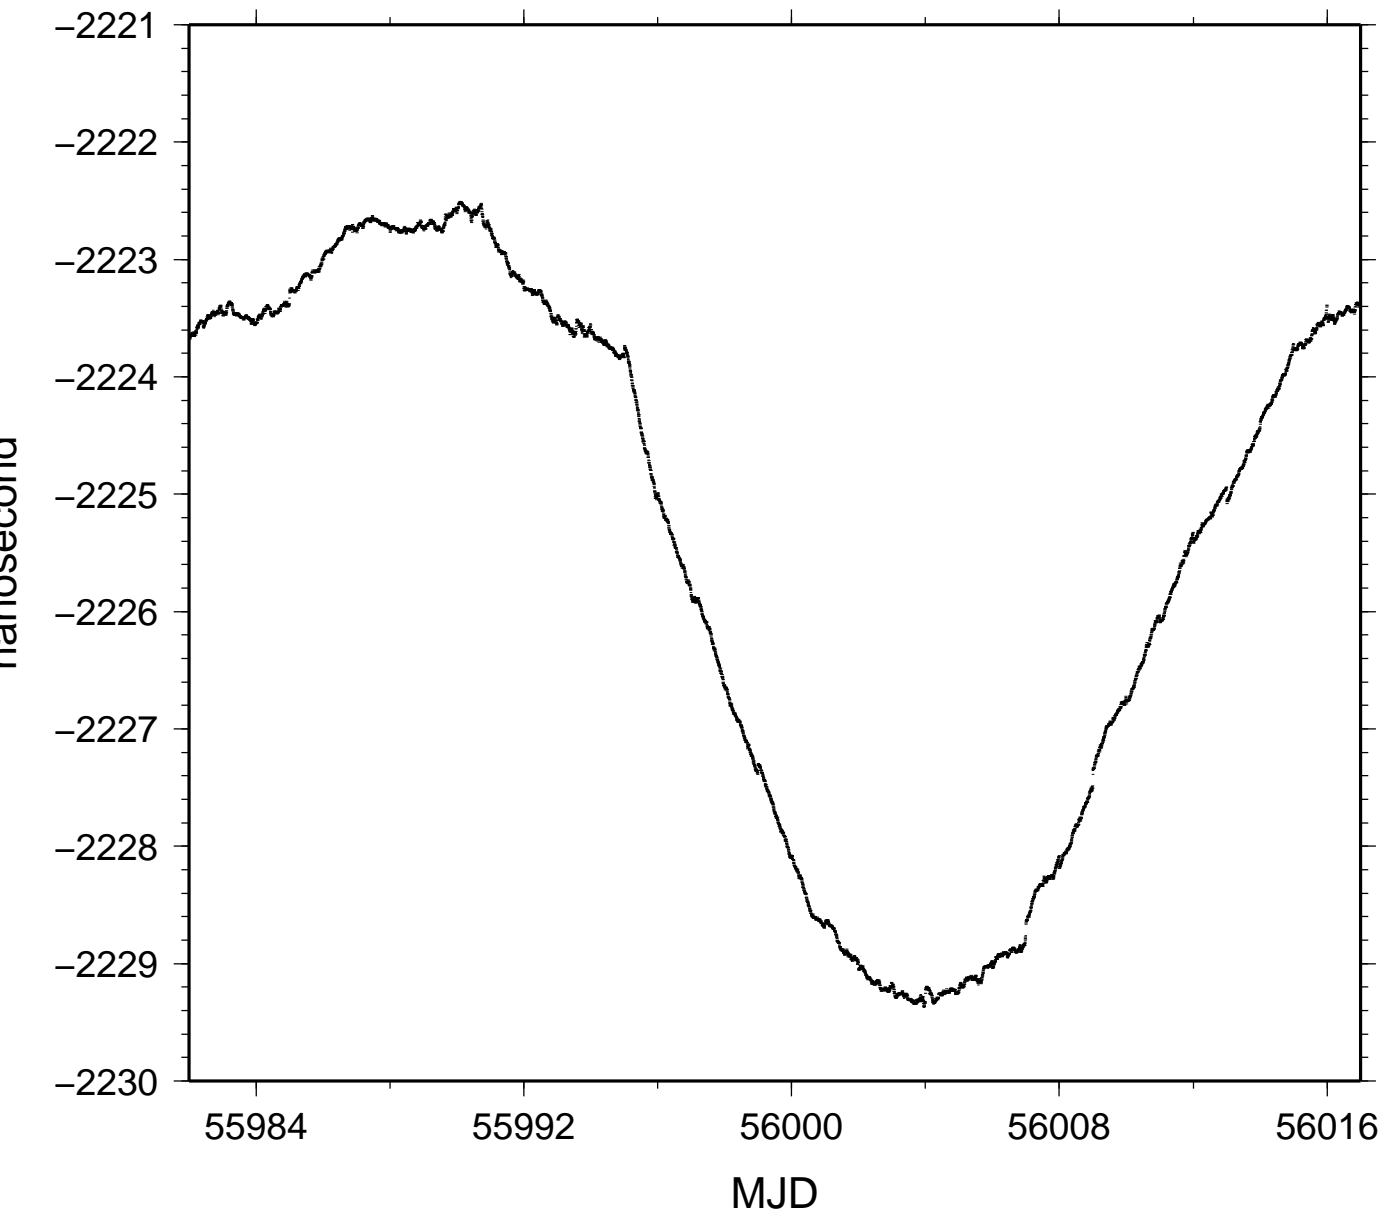

04/05/12 opmtigrt55982_35.ppp_defaut-105d-15

616480 s: Mdev= 0.48799E-14 Tdev= 1737 ps
 308240 s: Mdev= 0.30116E-14 Tdev= 536 ps
 154120 s: Mdev= 0.18877E-14 Tdev= 168 ps
 77060 s: Mdev= 0.17313E-14 Tdev= 77 ps
 38530 s: Mdev= 0.18394E-14 Tdev= 41 ps
 19265 s: Mdev= 0.22073E-14 Tdev= 25 ps
 9632 s: Mdev= 0.32722E-14 Tdev= 18 ps
 4816 s: Mdev= 0.45108E-14 Tdev= 13 ps
 2408 s: Mdev= 0.62539E-14 Tdev= 9 ps
 1204 s: Mdev= 0.92896E-14 Tdev= 6 ps
 602 s: Mdev= 0.16424E-13 Tdev= 6 ps
 301 s: Mdev= 0.37577E-13 Tdev= 7 ps