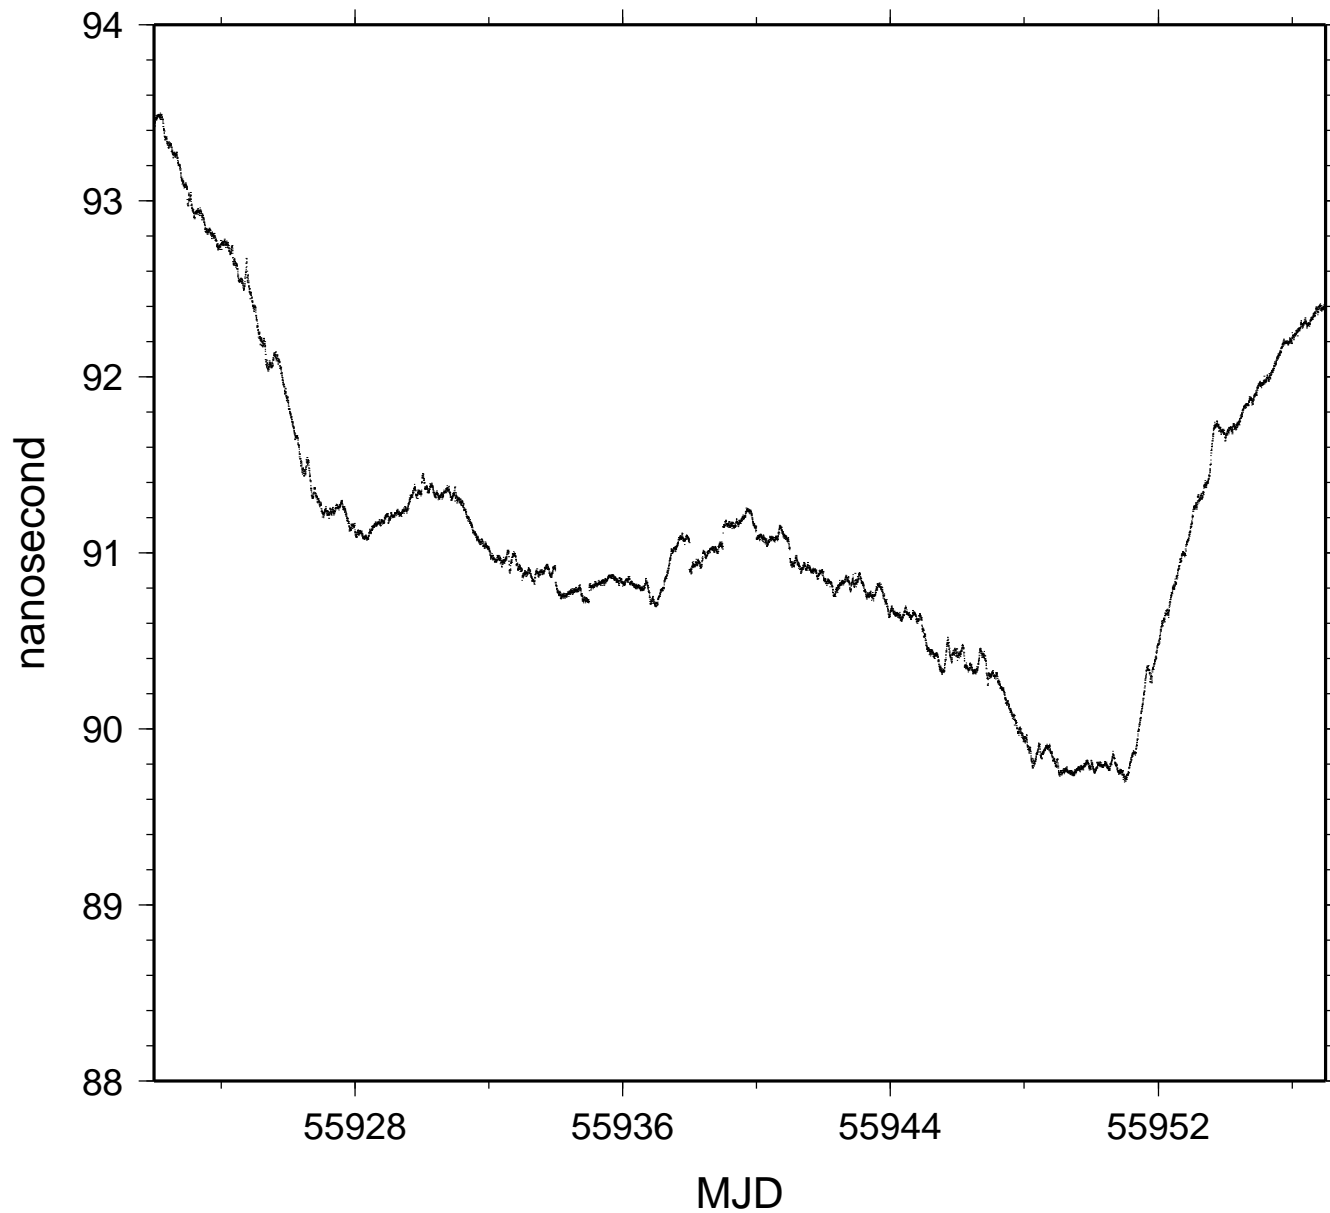

# 02/06/12 nistigrt55922\_35.ppp\_default+3d-15

614400 s: Mdev= 0.76314E-15 Tdev= 271 ps  
307200 s: Mdev= 0.17728E-14 Tdev= 314 ps  
153600 s: Mdev= 0.17080E-14 Tdev= 151 ps  
76800 s: Mdev= 0.14989E-14 Tdev= 66 ps  
38400 s: Mdev= 0.18941E-14 Tdev= 42 ps  
19200 s: Mdev= 0.24518E-14 Tdev= 27 ps  
9600 s: Mdev= 0.34428E-14 Tdev= 19 ps  
4800 s: Mdev= 0.46609E-14 Tdev= 13 ps  
2400 s: Mdev= 0.58351E-14 Tdev= 8 ps  
1200 s: Mdev= 0.90285E-14 Tdev= 6 ps  
600 s: Mdev= 0.16363E-13 Tdev= 6 ps  
300 s: Mdev= 0.38369E-13 Tdev= 7 ps