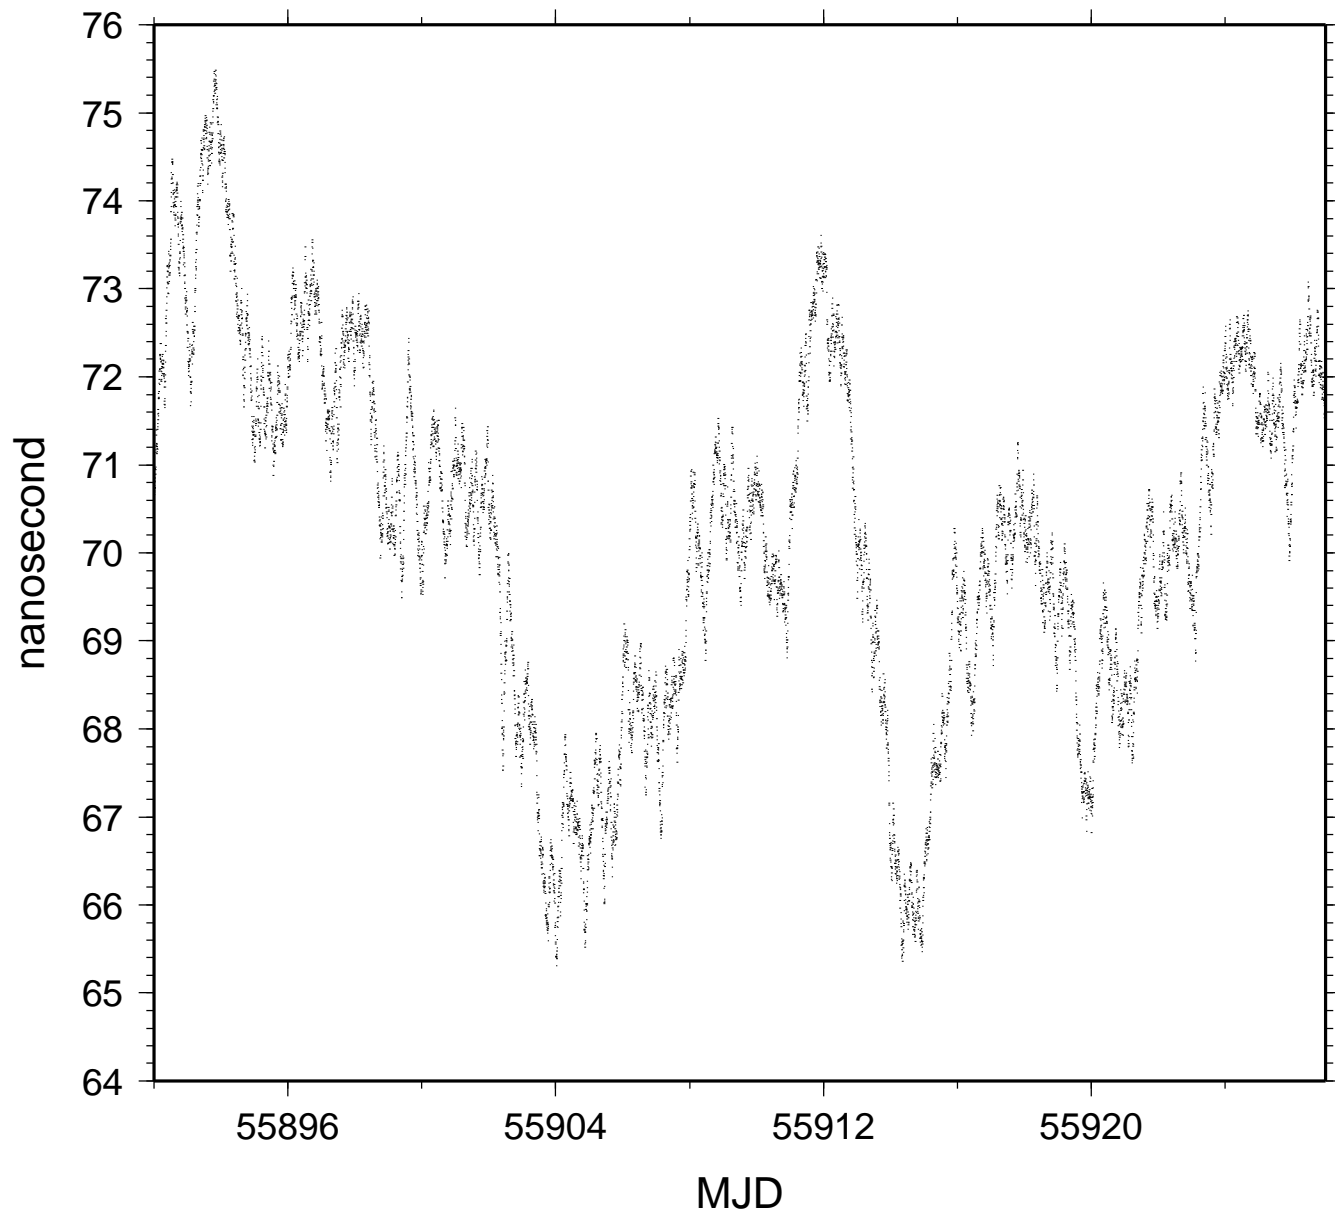

01/05/12 vsleigrt55892_35.ppp_default+4d-15

614400 s: Mdev= 0.36951E-14 Tdev= 1311 ps
307200 s: Mdev= 0.69145E-14 Tdev= 1226 ps
153600 s: Mdev= 0.11424E-13 Tdev= 1013 ps
76800 s: Mdev= 0.13898E-13 Tdev= 616 ps
38400 s: Mdev= 0.19847E-13 Tdev= 440 ps
19200 s: Mdev= 0.31721E-13 Tdev= 352 ps
9600 s: Mdev= 0.45839E-13 Tdev= 254 ps
4800 s: Mdev= 0.66979E-13 Tdev= 186 ps
2400 s: Mdev= 0.87993E-13 Tdev= 122 ps
1200 s: Mdev= 0.12952E-12 Tdev= 90 ps
600 s: Mdev= 0.20390E-12 Tdev= 71 ps
300 s: Mdev= 0.37017E-12 Tdev= 64 ps