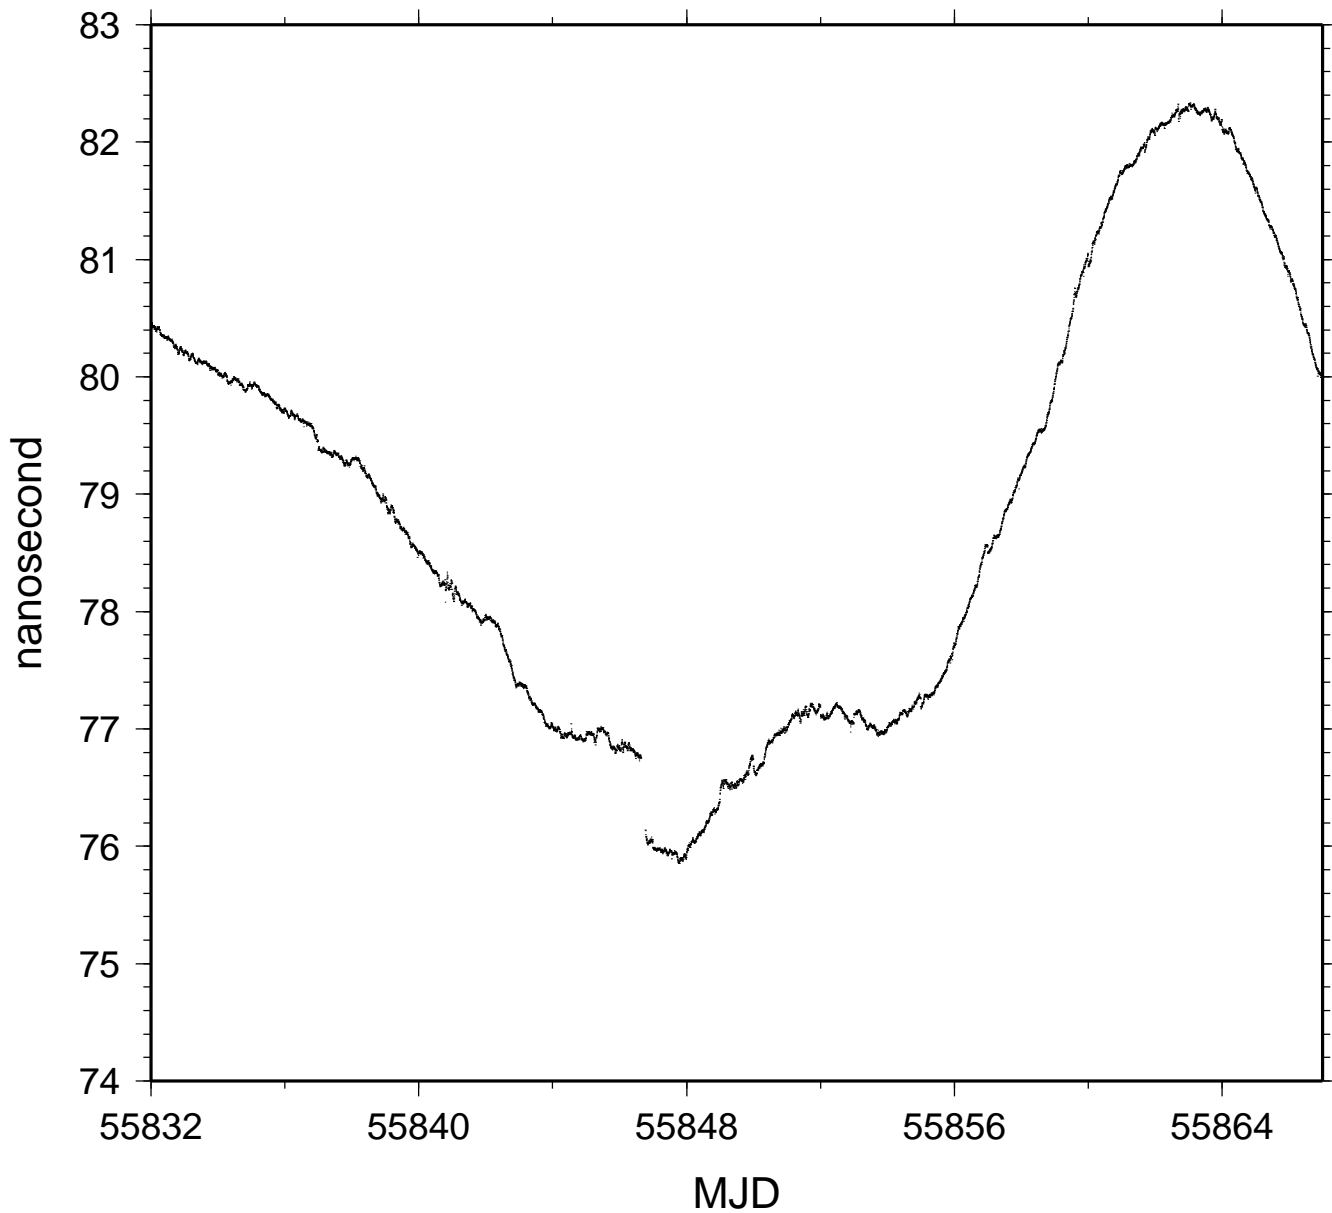

11/07/11 nistigrt55832_35.ppp_default+7d-15

616725 s: Mdev= 0.31182E-14 Tdev= 1110 ps
 308363 s: Mdev= 0.25757E-14 Tdev= 459 ps
 154181 s: Mdev= 0.25165E-14 Tdev= 224 ps
 77091 s: Mdev= 0.21374E-14 Tdev= 95 ps
 38545 s: Mdev= 0.21957E-14 Tdev= 49 ps
 19273 s: Mdev= 0.29302E-14 Tdev= 33 ps
 9636 s: Mdev= 0.42463E-14 Tdev= 24 ps
 4818 s: Mdev= 0.61664E-14 Tdev= 17 ps
 2409 s: Mdev= 0.83889E-14 Tdev= 12 ps
 1205 s: Mdev= 0.12248E-13 Tdev= 9 ps
 602 s: Mdev= 0.20672E-13 Tdev= 7 ps
 301 s: Mdev= 0.47033E-13 Tdev= 8 ps