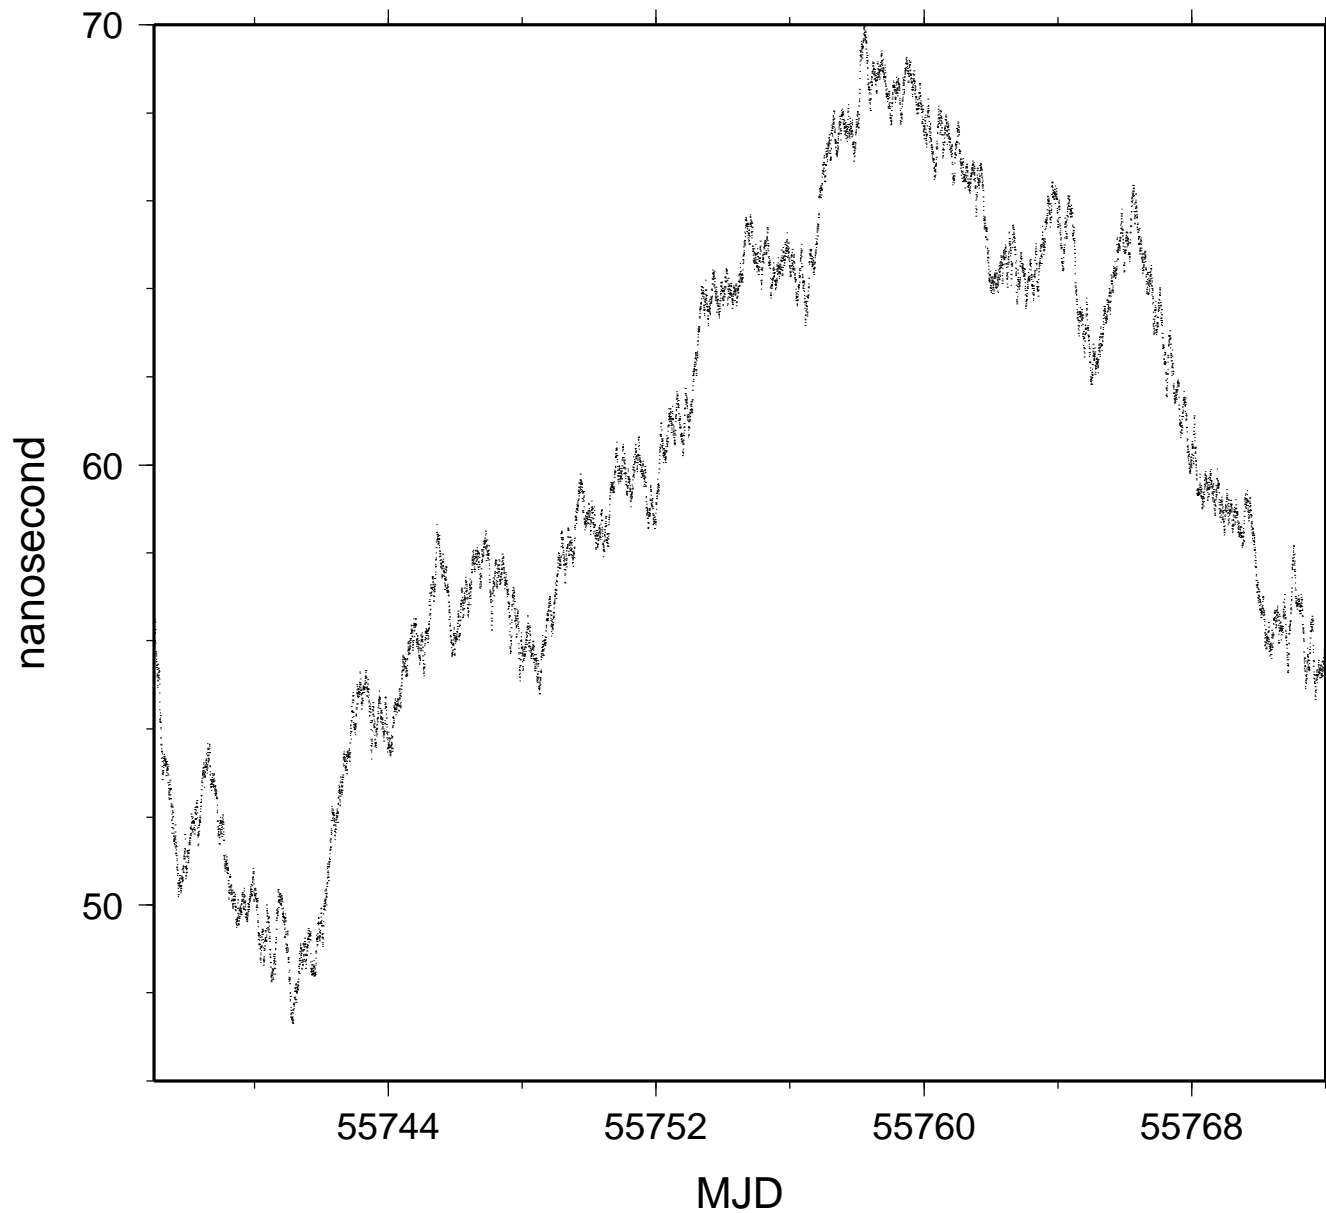

08/04/11 vsleigrt55737_35.ppp_defaut+7d-15

614461 s: Mdev= 0.74547E-14 Tdev= 2645 ps
307230 s: Mdev= 0.68291E-14 Tdev= 1211 ps
153615 s: Mdev= 0.10833E-13 Tdev= 961 ps
76808 s: Mdev= 0.15838E-13 Tdev= 702 ps
38404 s: Mdev= 0.21723E-13 Tdev= 482 ps
19202 s: Mdev= 0.29869E-13 Tdev= 331 ps
9601 s: Mdev= 0.47344E-13 Tdev= 262 ps
4800 s: Mdev= 0.68424E-13 Tdev= 190 ps
2400 s: Mdev= 0.93251E-13 Tdev= 129 ps
1200 s: Mdev= 0.13533E-12 Tdev= 94 ps
600 s: Mdev= 0.20712E-12 Tdev= 72 ps
300 s: Mdev= 0.36878E-12 Tdev= 64 ps