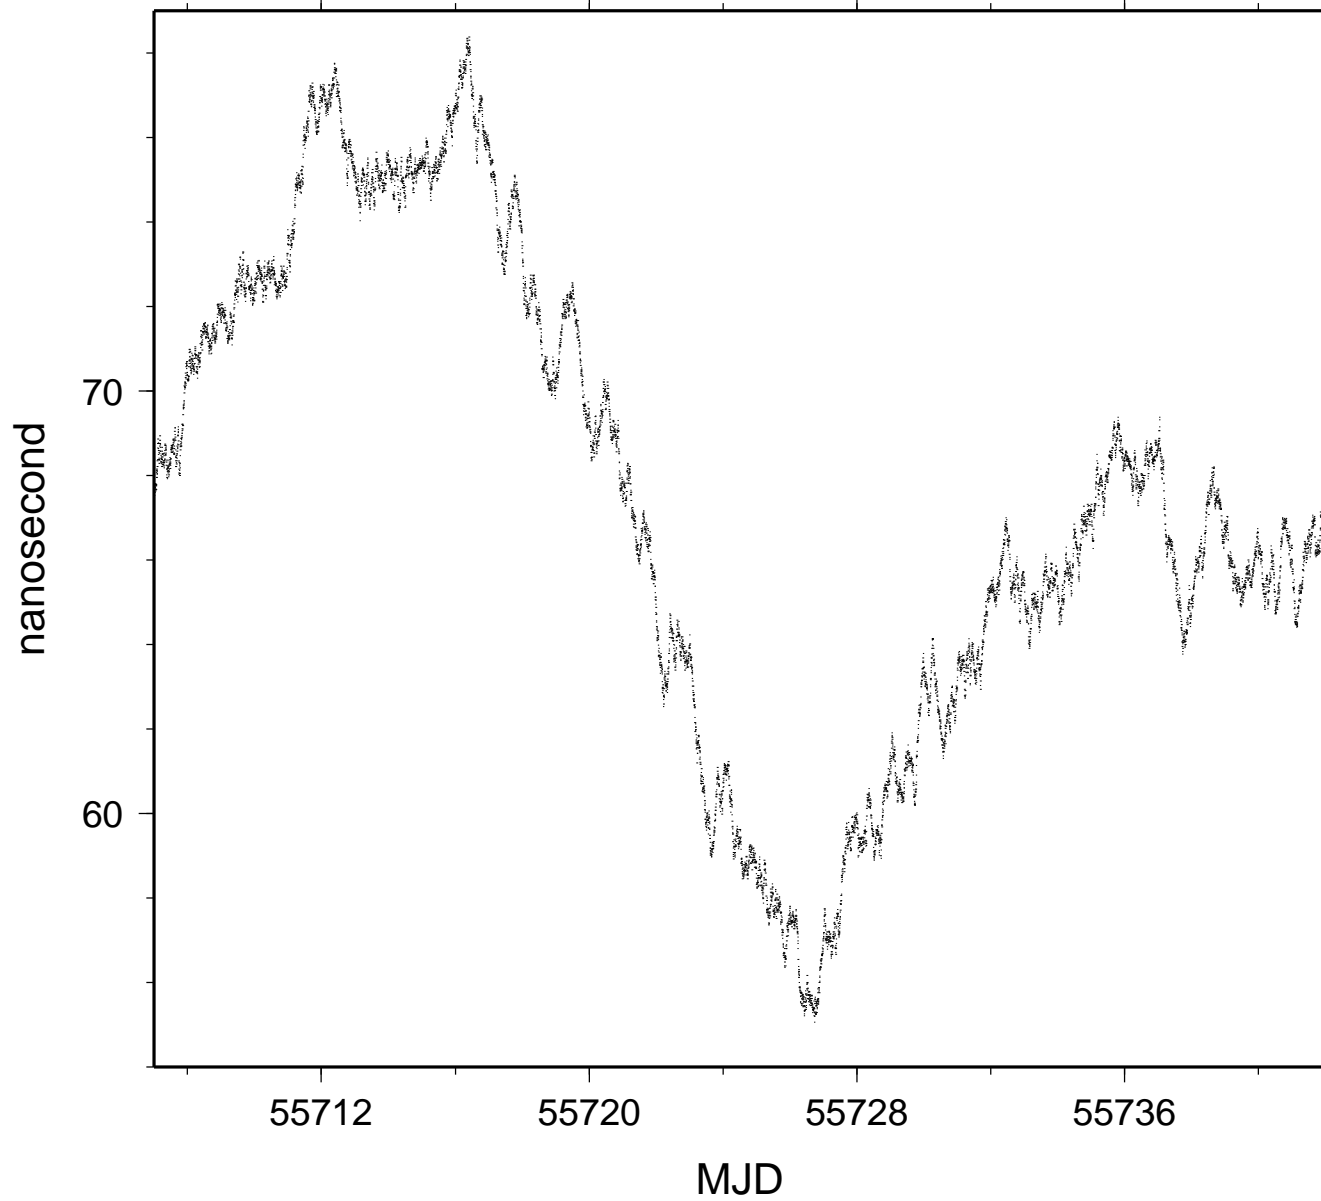

07/04/11 vsleigrt55707_35.ppp_defaut-5d-15

614400 s: Mdev= 0.13507E-13 Tdev= 4791 ps
307200 s: Mdev= 0.10957E-13 Tdev= 1943 ps
153600 s: Mdev= 0.10539E-13 Tdev= 935 ps
76800 s: Mdev= 0.15199E-13 Tdev= 674 ps
38400 s: Mdev= 0.24654E-13 Tdev= 547 ps
19200 s: Mdev= 0.33148E-13 Tdev= 367 ps
9600 s: Mdev= 0.45351E-13 Tdev= 251 ps
4800 s: Mdev= 0.65084E-13 Tdev= 180 ps
2400 s: Mdev= 0.94489E-13 Tdev= 131 ps
1200 s: Mdev= 0.13361E-12 Tdev= 93 ps
600 s: Mdev= 0.20860E-12 Tdev= 72 ps
300 s: Mdev= 0.37162E-12 Tdev= 64 ps