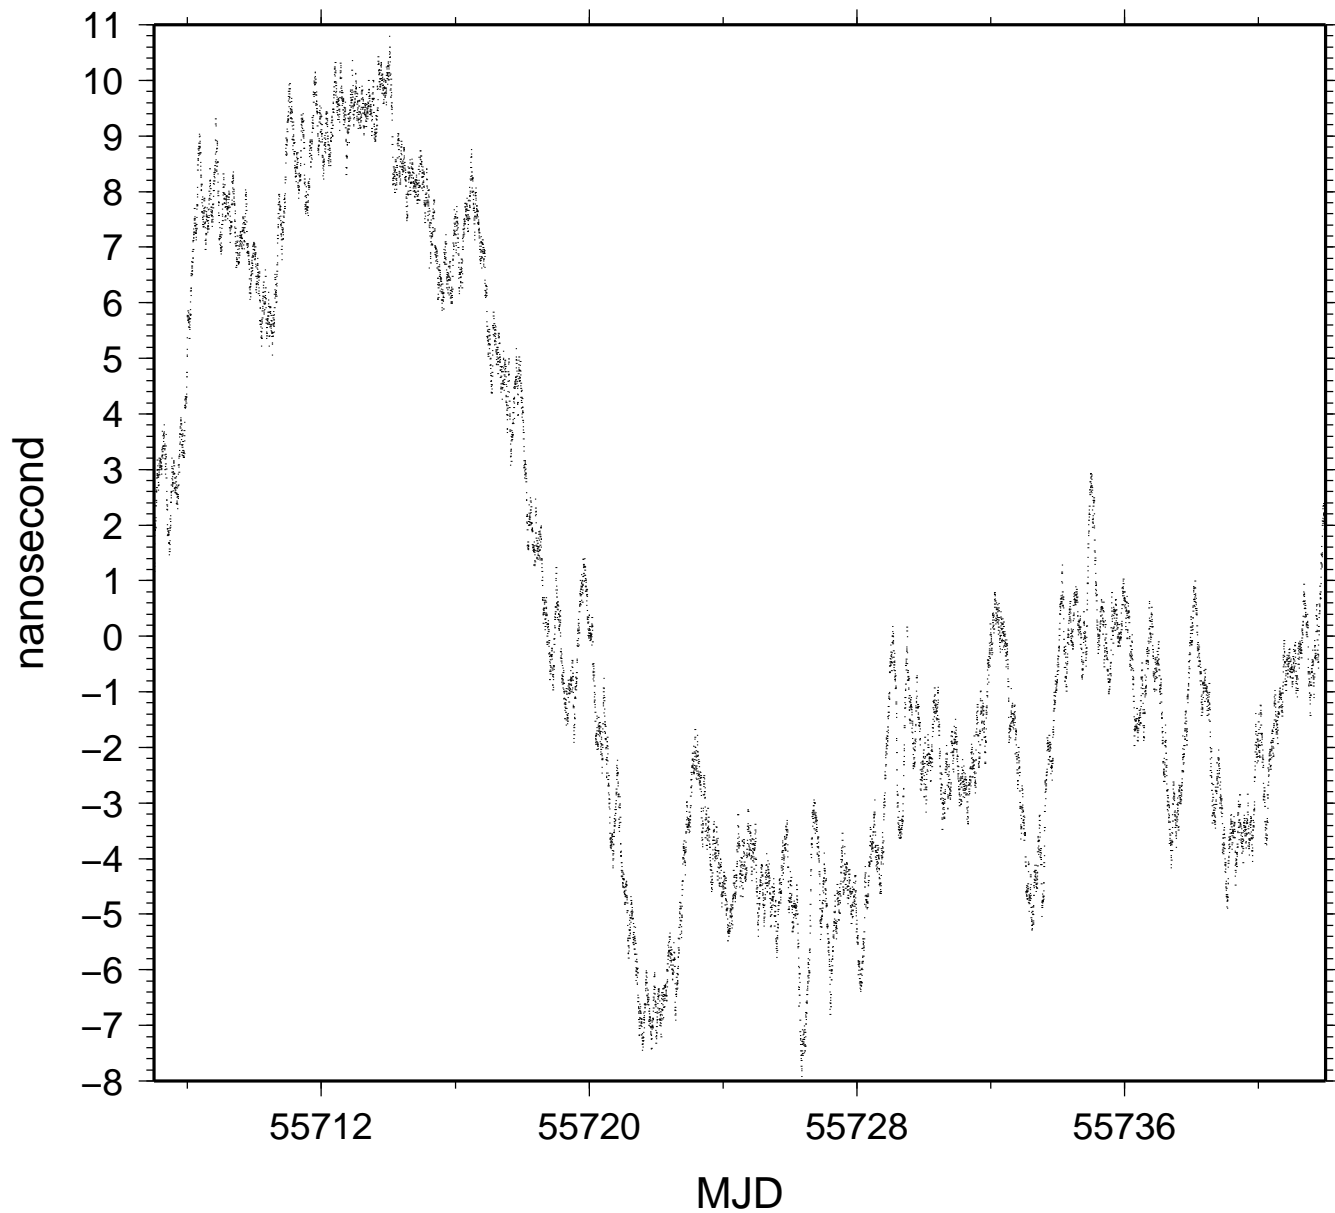

07/04/11 vn3pigrt55707_35.ppp_default-11d-15

614400 s: Mdev= 0.86151E-14 Tdev= 3056 ps
307200 s: Mdev= 0.86879E-14 Tdev= 1541 ps
153600 s: Mdev= 0.10783E-13 Tdev= 956 ps
76800 s: Mdev= 0.20453E-13 Tdev= 907 ps
38400 s: Mdev= 0.29281E-13 Tdev= 649 ps
19200 s: Mdev= 0.44503E-13 Tdev= 493 ps
9600 s: Mdev= 0.64059E-13 Tdev= 355 ps
4800 s: Mdev= 0.85730E-13 Tdev= 238 ps
2400 s: Mdev= 0.11807E-12 Tdev= 164 ps
1200 s: Mdev= 0.17347E-12 Tdev= 120 ps
600 s: Mdev= 0.27005E-12 Tdev= 94 ps
300 s: Mdev= 0.48448E-12 Tdev= 84 ps