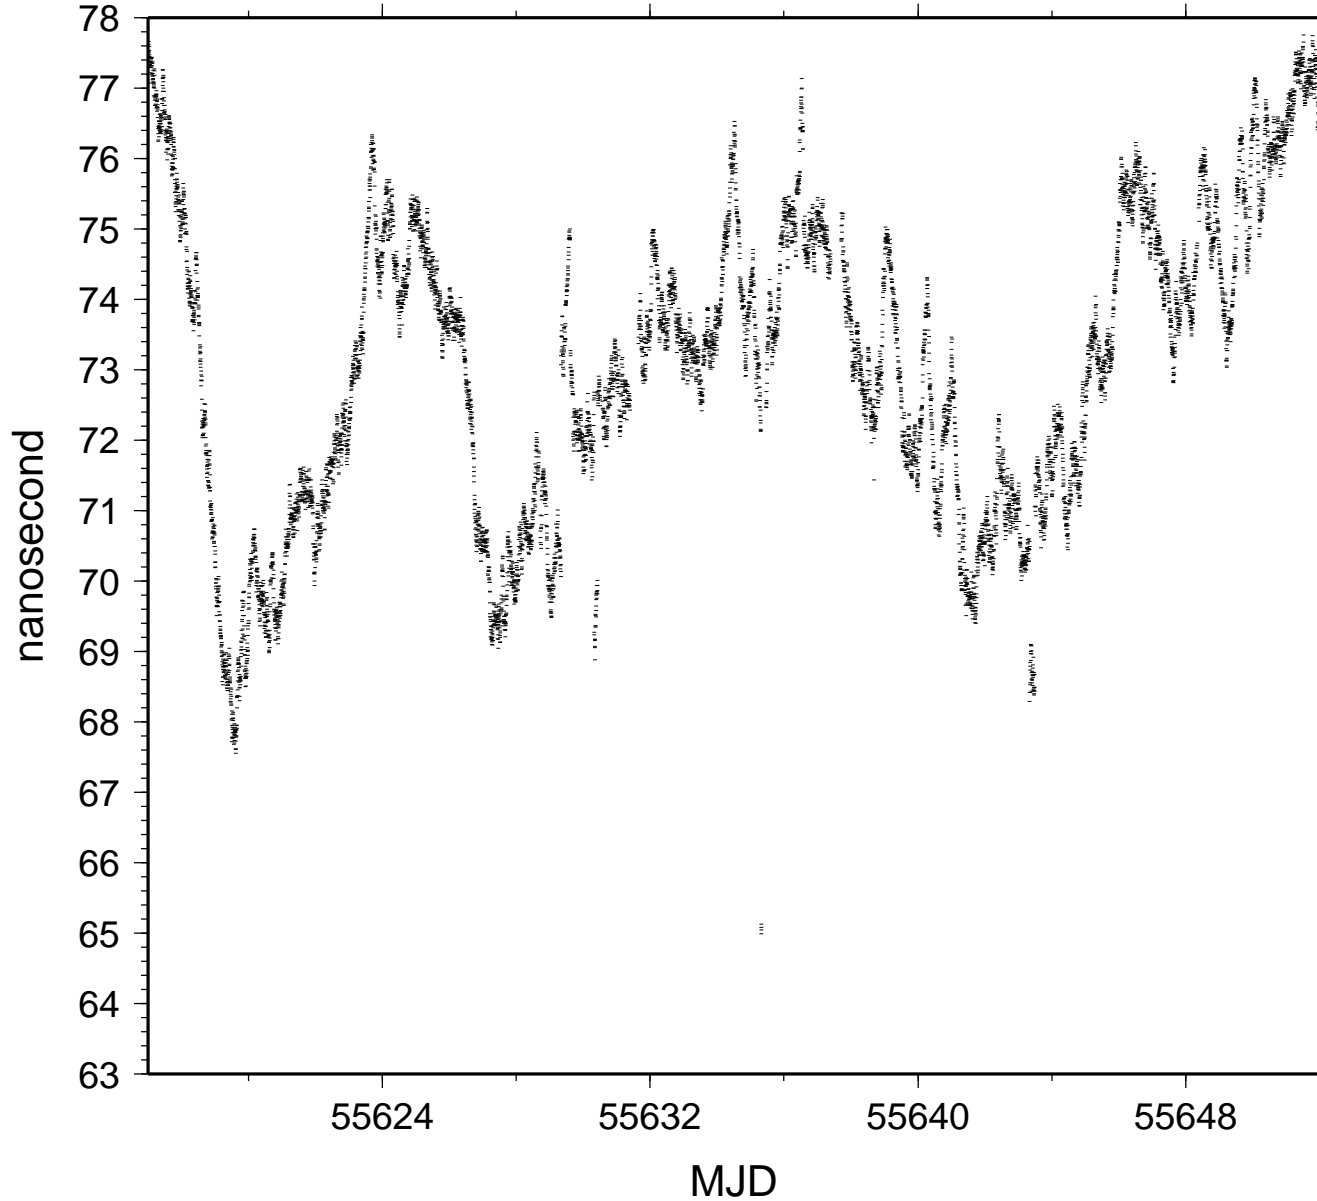

04/04/11 vsleight55617_35.ppp_defaut+3d-15

- 630284 s: Mdev= 0.27526E-14 Tdev= 1002 ps
- 315142 s: Mdev= 0.76340E-14 Tdev= 1389 ps
- 157571 s: Mdev= 0.10169E-13 Tdev= 925 ps
- 78785 s: Mdev= 0.14761E-13 Tdev= 671 ps
- 39393 s: Mdev= 0.24231E-13 Tdev= 551 ps
- 19696 s: Mdev= 0.37284E-13 Tdev= 424 ps
- 9848 s: Mdev= 0.54010E-13 Tdev= 307 ps
- 4924 s: Mdev= 0.81060E-13 Tdev= 230 ps
- 2462 s: Mdev= 0.12686E-12 Tdev= 180 ps
- 1231 s: Mdev= 0.21042E-12 Tdev= 150 ps
- 616 s: Mdev= 0.30927E-12 Tdev= 110 ps
- 308 s: Mdev= 0.54755E-12 Tdev= 97 ps