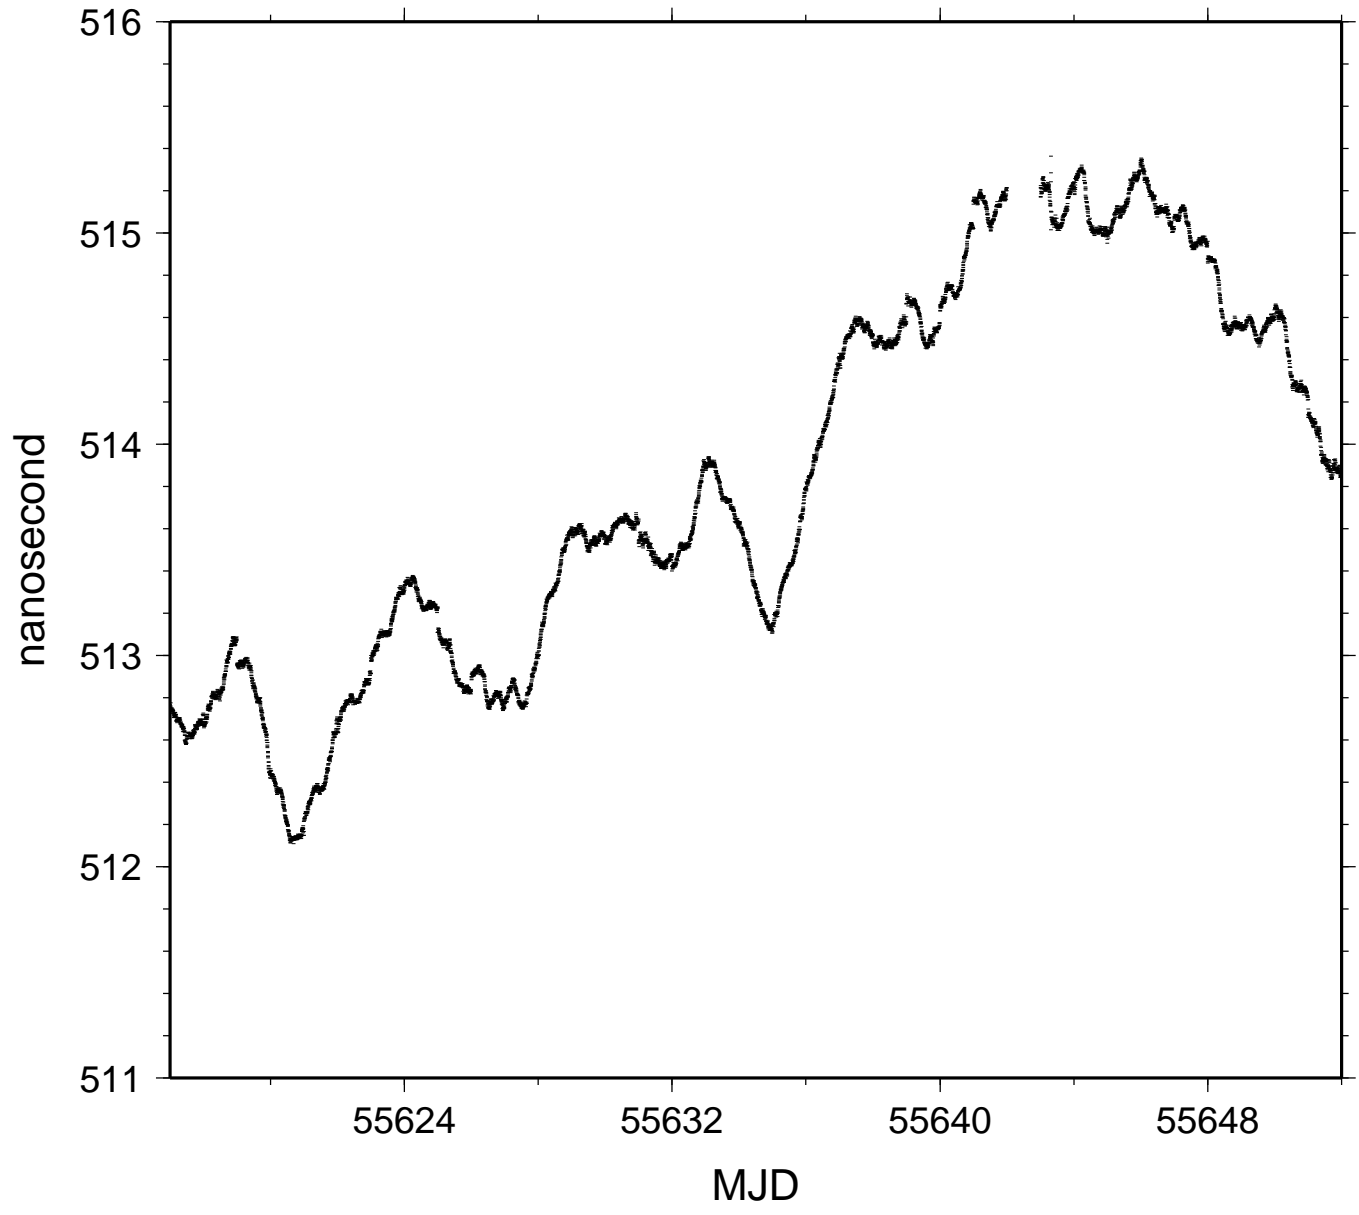

# 04/04/11 ptbbigrt55617\_35.ppp\_default+1d-15

- 632537 s: Mdev= 0.58033E-15 Tdev= 212 ps
- 316269 s: Mdev= 0.11697E-14 Tdev= 214 ps
- 158134 s: Mdev= 0.23020E-14 Tdev= 210 ps
- 79067 s: Mdev= 0.26750E-14 Tdev= 122 ps
- 39534 s: Mdev= 0.27215E-14 Tdev= 62 ps
- 19767 s: Mdev= 0.29866E-14 Tdev= 34 ps
- 9883 s: Mdev= 0.30059E-14 Tdev= 17 ps
- 4942 s: Mdev= 0.39255E-14 Tdev= 11 ps
- 2471 s: Mdev= 0.57822E-14 Tdev= 8 ps
- 1235 s: Mdev= 0.90895E-14 Tdev= 6 ps
- 618 s: Mdev= 0.16836E-13 Tdev= 6 ps
- 309 s: Mdev= 0.38782E-13 Tdev= 7 ps