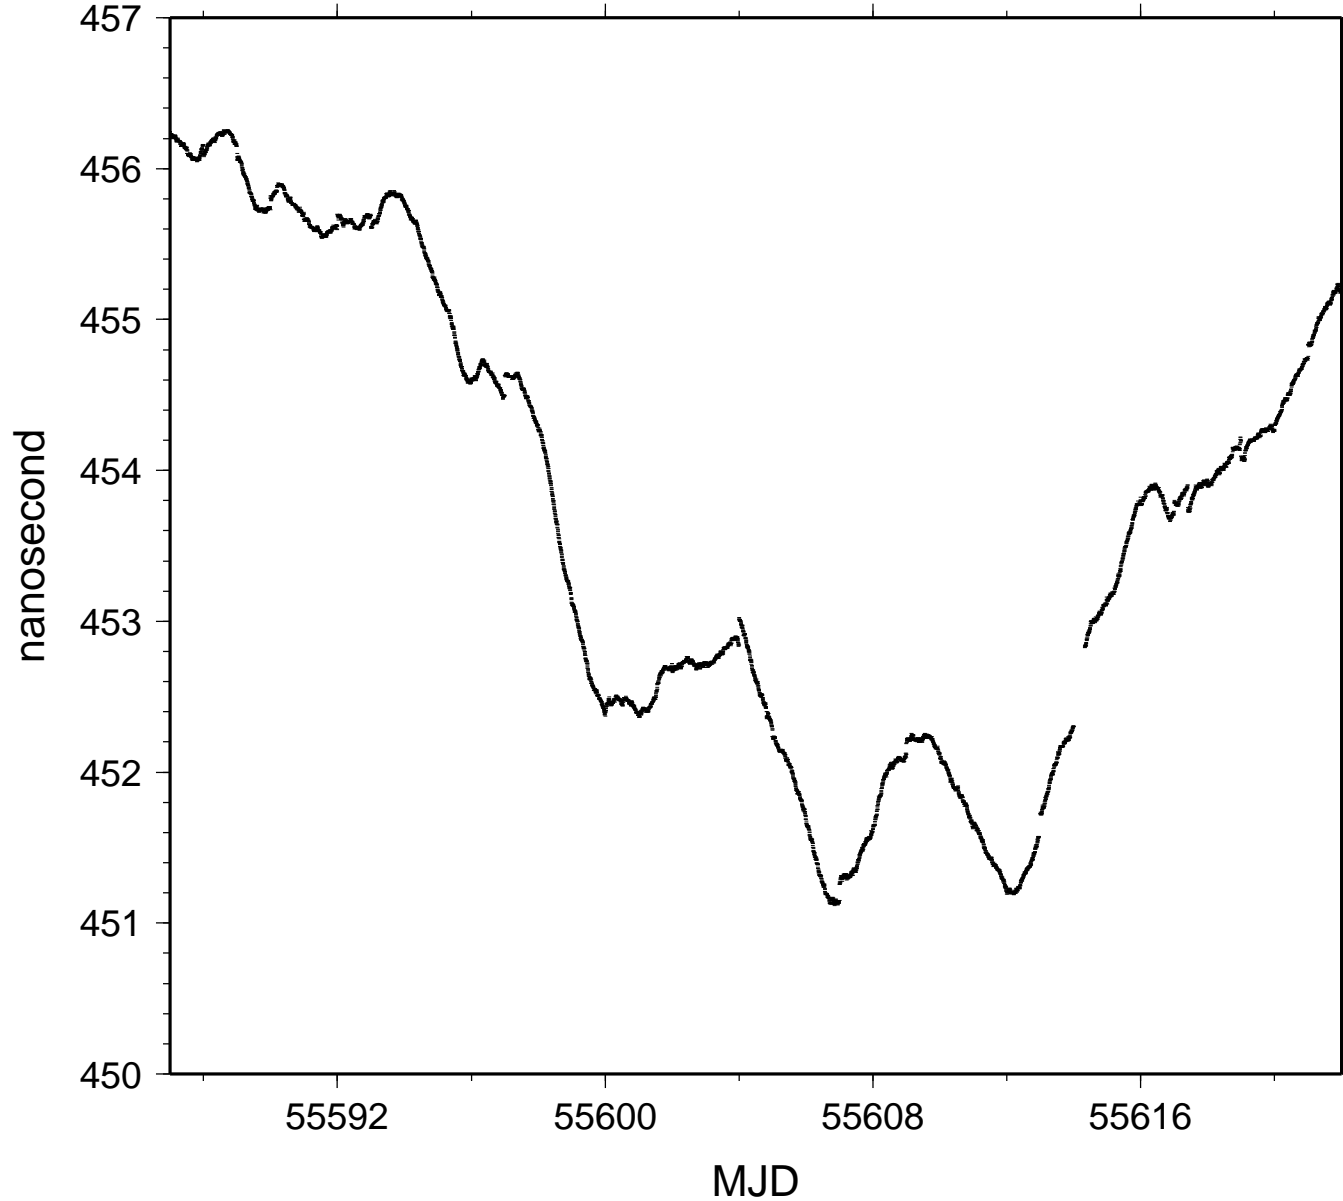

03/07/11 wab2igrt55587_35.ppp_defaut-3d-15

- 620868 s: Mdev= 0.20990E-14 Tdev= 752 ps
- 310434 s: Mdev= 0.23970E-14 Tdev= 430 ps
- 155217 s: Mdev= 0.36905E-14 Tdev= 331 ps
- 77608 s: Mdev= 0.30652E-14 Tdev= 137 ps
- 38804 s: Mdev= 0.27984E-14 Tdev= 63 ps
- 19402 s: Mdev= 0.29581E-14 Tdev= 33 ps
- 9701 s: Mdev= 0.34249E-14 Tdev= 19 ps
- 4851 s: Mdev= 0.47704E-14 Tdev= 13 ps
- 2425 s: Mdev= 0.70245E-14 Tdev= 10 ps
- 1213 s: Mdev= 0.10297E-13 Tdev= 7 ps
- 606 s: Mdev= 0.16503E-13 Tdev= 6 ps
- 303 s: Mdev= 0.35792E-13 Tdev= 6 ps