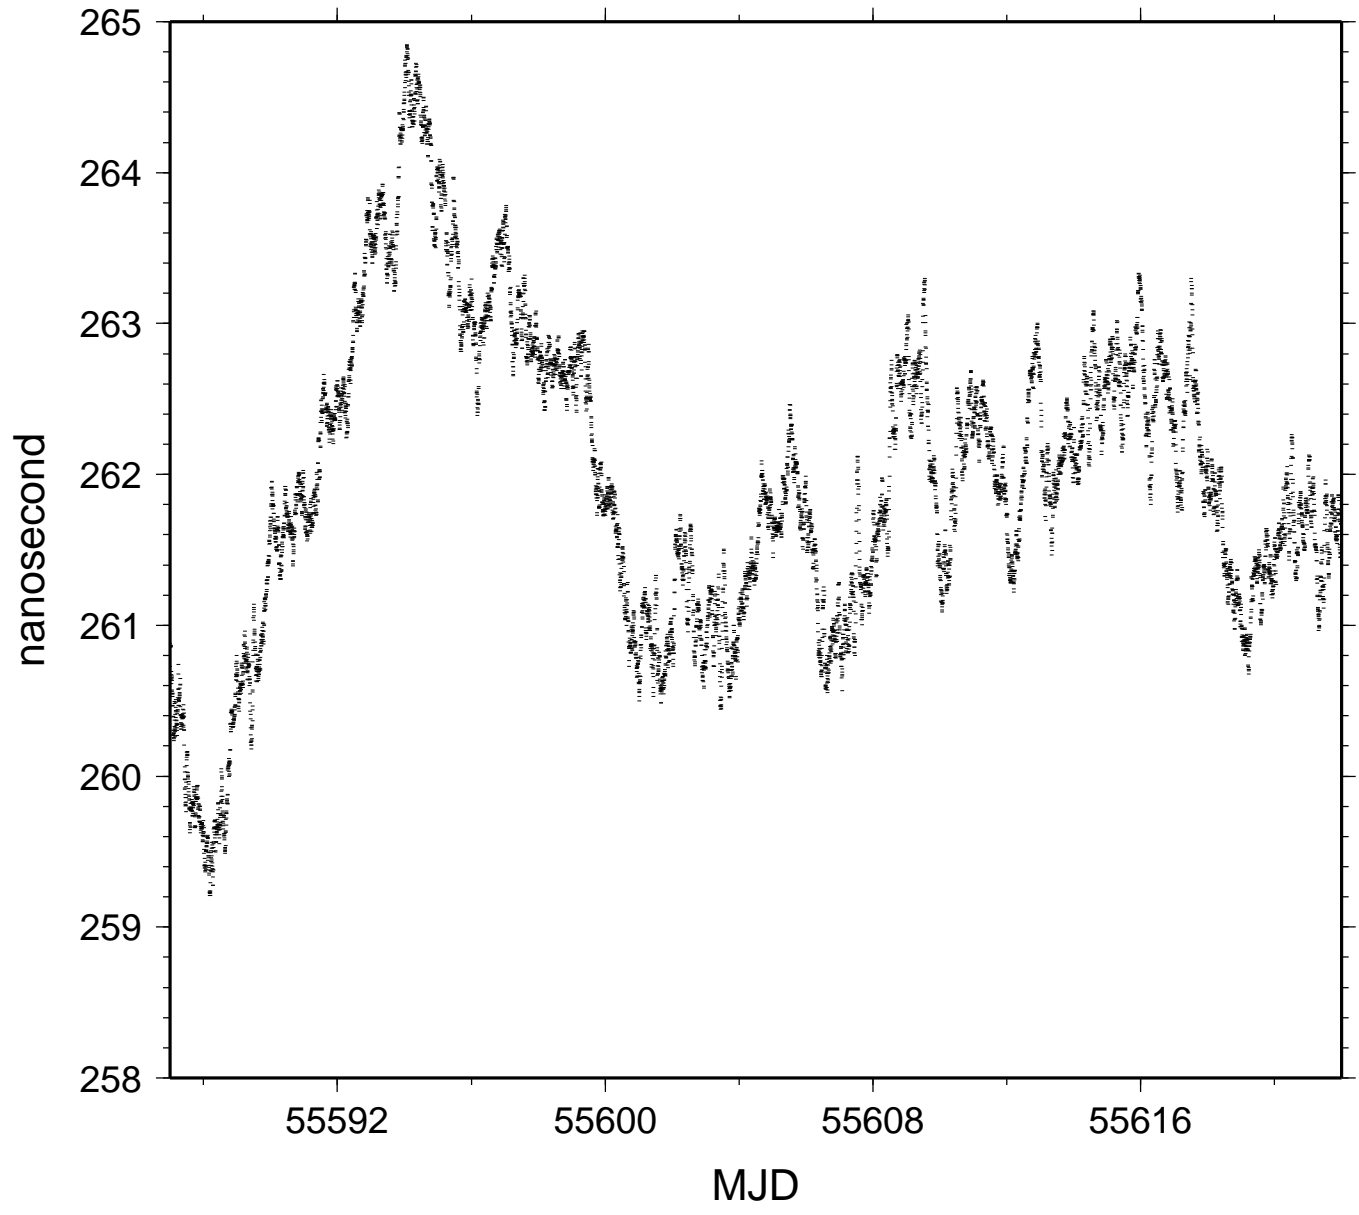

03/07/11 sg2pigrt55587\_35.ppp\_default-2d-15

614400 s: Mdev= 0.18478E-14 Tdev= 655 ps  
 307200 s: Mdev= 0.30426E-14 Tdev= 540 ps  
 153600 s: Mdev= 0.39221E-14 Tdev= 348 ps  
 76800 s: Mdev= 0.61467E-14 Tdev= 273 ps  
 38400 s: Mdev= 0.94570E-14 Tdev= 210 ps  
 19200 s: Mdev= 0.13982E-13 Tdev= 155 ps  
 9600 s: Mdev= 0.23099E-13 Tdev= 128 ps  
 4800 s: Mdev= 0.38046E-13 Tdev= 105 ps  
 2400 s: Mdev= 0.46448E-13 Tdev= 64 ps  
 1200 s: Mdev= 0.59103E-13 Tdev= 41 ps  
 600 s: Mdev= 0.87208E-13 Tdev= 30 ps  
 300 s: Mdev= 0.15915E-12 Tdev= 28 ps