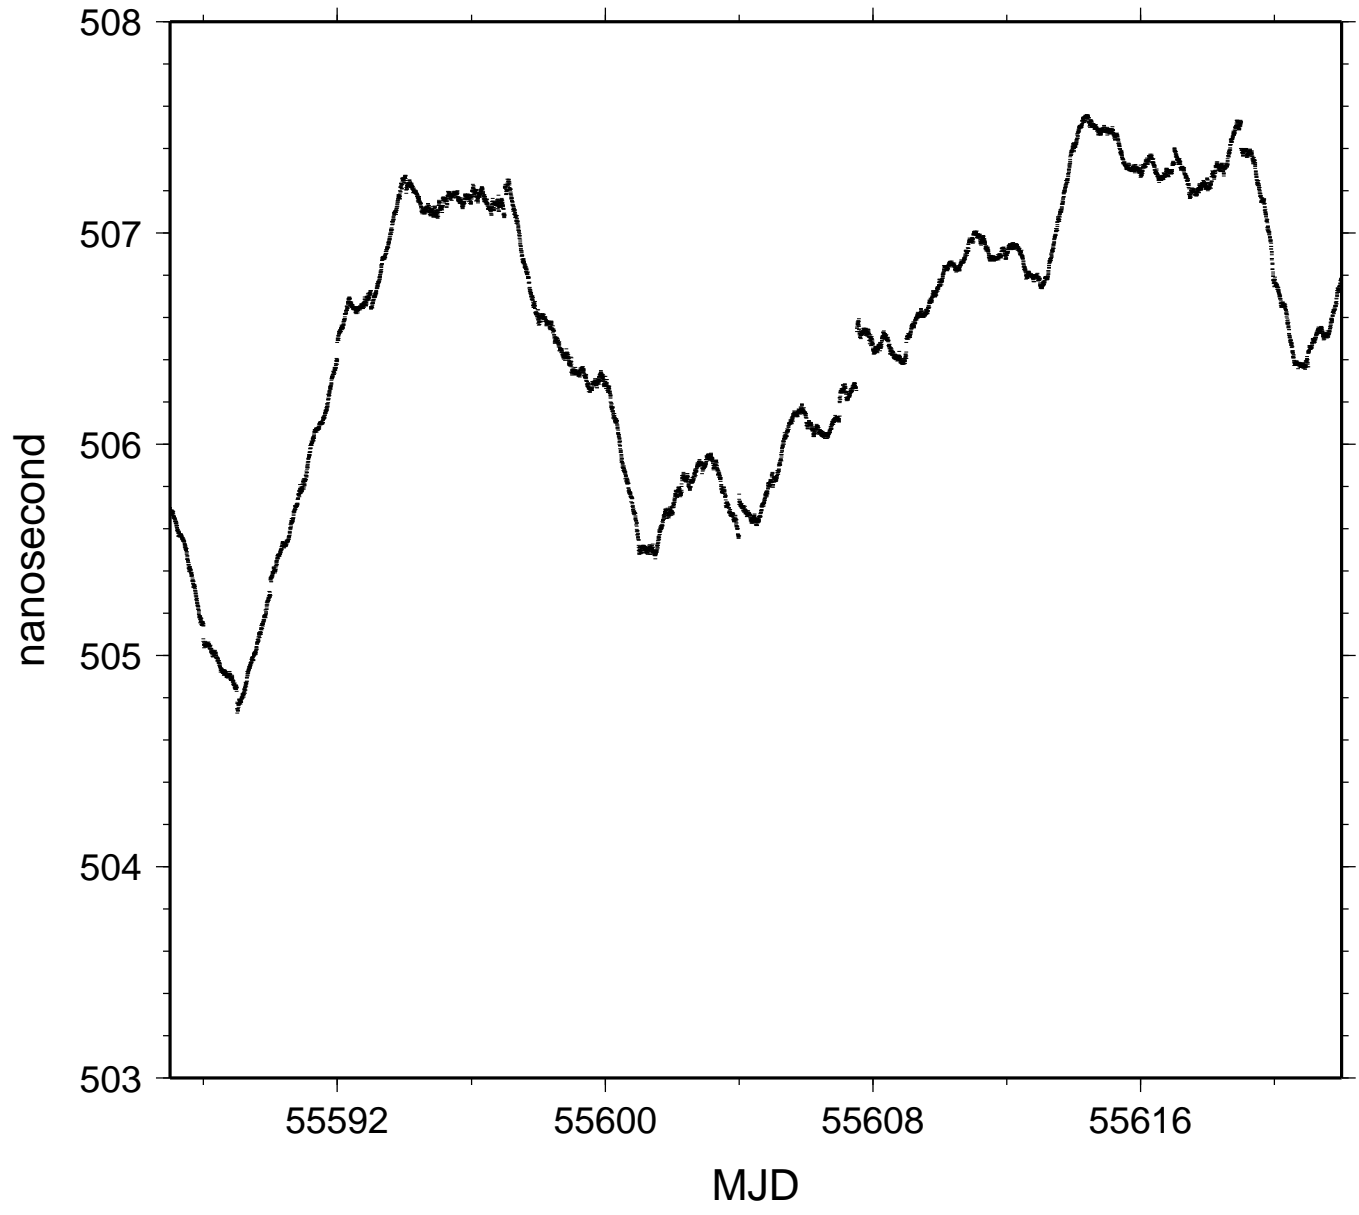

03/07/11 ptbbigrt55587\_35.ppp\_default+2d-15

- 614827 s: Mdev= 0.13552E-14 Tdev= 481 ps
- 307414 s: Mdev= 0.18536E-14 Tdev= 329 ps
- 153707 s: Mdev= 0.17373E-14 Tdev= 154 ps
- 76853 s: Mdev= 0.26495E-14 Tdev= 118 ps
- 38427 s: Mdev= 0.25228E-14 Tdev= 56 ps
- 19213 s: Mdev= 0.25633E-14 Tdev= 28 ps
- 9607 s: Mdev= 0.28857E-14 Tdev= 16 ps
- 4803 s: Mdev= 0.41692E-14 Tdev= 12 ps
- 2402 s: Mdev= 0.62394E-14 Tdev= 9 ps
- 1201 s: Mdev= 0.92869E-14 Tdev= 6 ps
- 600 s: Mdev= 0.16243E-13 Tdev= 6 ps
- 300 s: Mdev= 0.38322E-13 Tdev= 7 ps