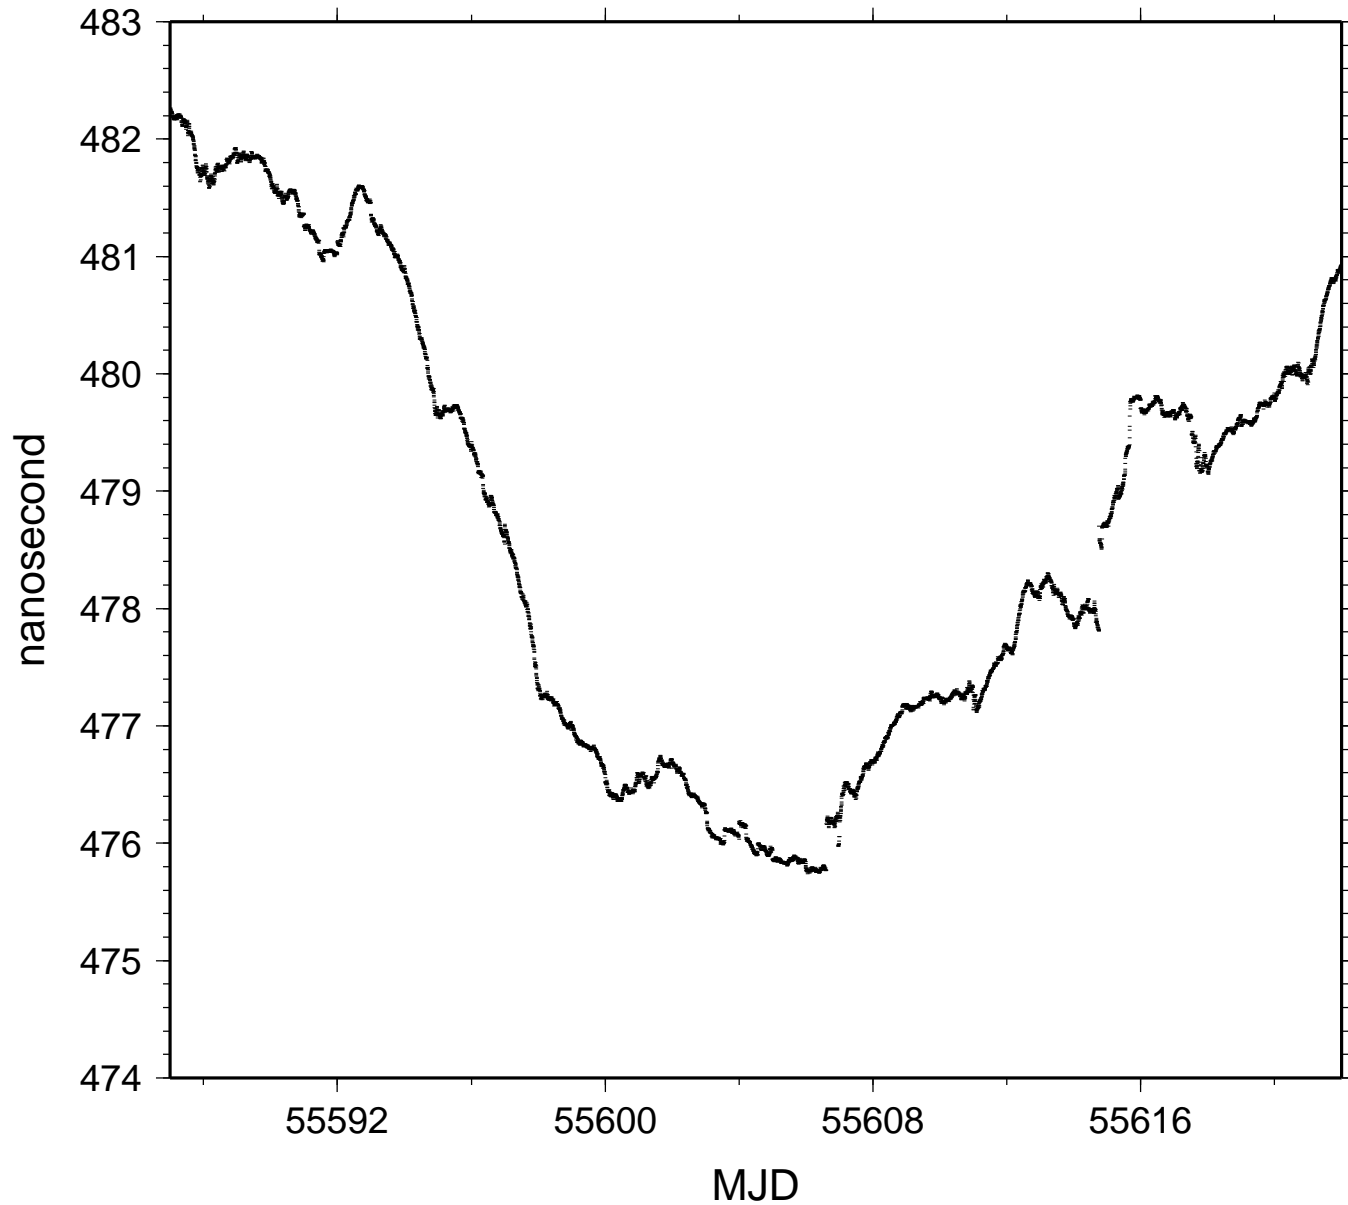

03/07/11 nrl1igrt55587_35.ppp_default-1d-15

614583 s: Mdev= 0.33544E-14 Tdev= 1190 ps
307291 s: Mdev= 0.23641E-14 Tdev= 419 ps
153646 s: Mdev= 0.28894E-14 Tdev= 256 ps
76823 s: Mdev= 0.34202E-14 Tdev= 152 ps
38411 s: Mdev= 0.37511E-14 Tdev= 83 ps
19206 s: Mdev= 0.47717E-14 Tdev= 53 ps
9603 s: Mdev= 0.56898E-14 Tdev= 32 ps
4801 s: Mdev= 0.82795E-14 Tdev= 23 ps
2401 s: Mdev= 0.12521E-13 Tdev= 17 ps
1200 s: Mdev= 0.18455E-13 Tdev= 13 ps
600 s: Mdev= 0.28918E-13 Tdev= 10 ps
300 s: Mdev= 0.55523E-13 Tdev= 10 ps