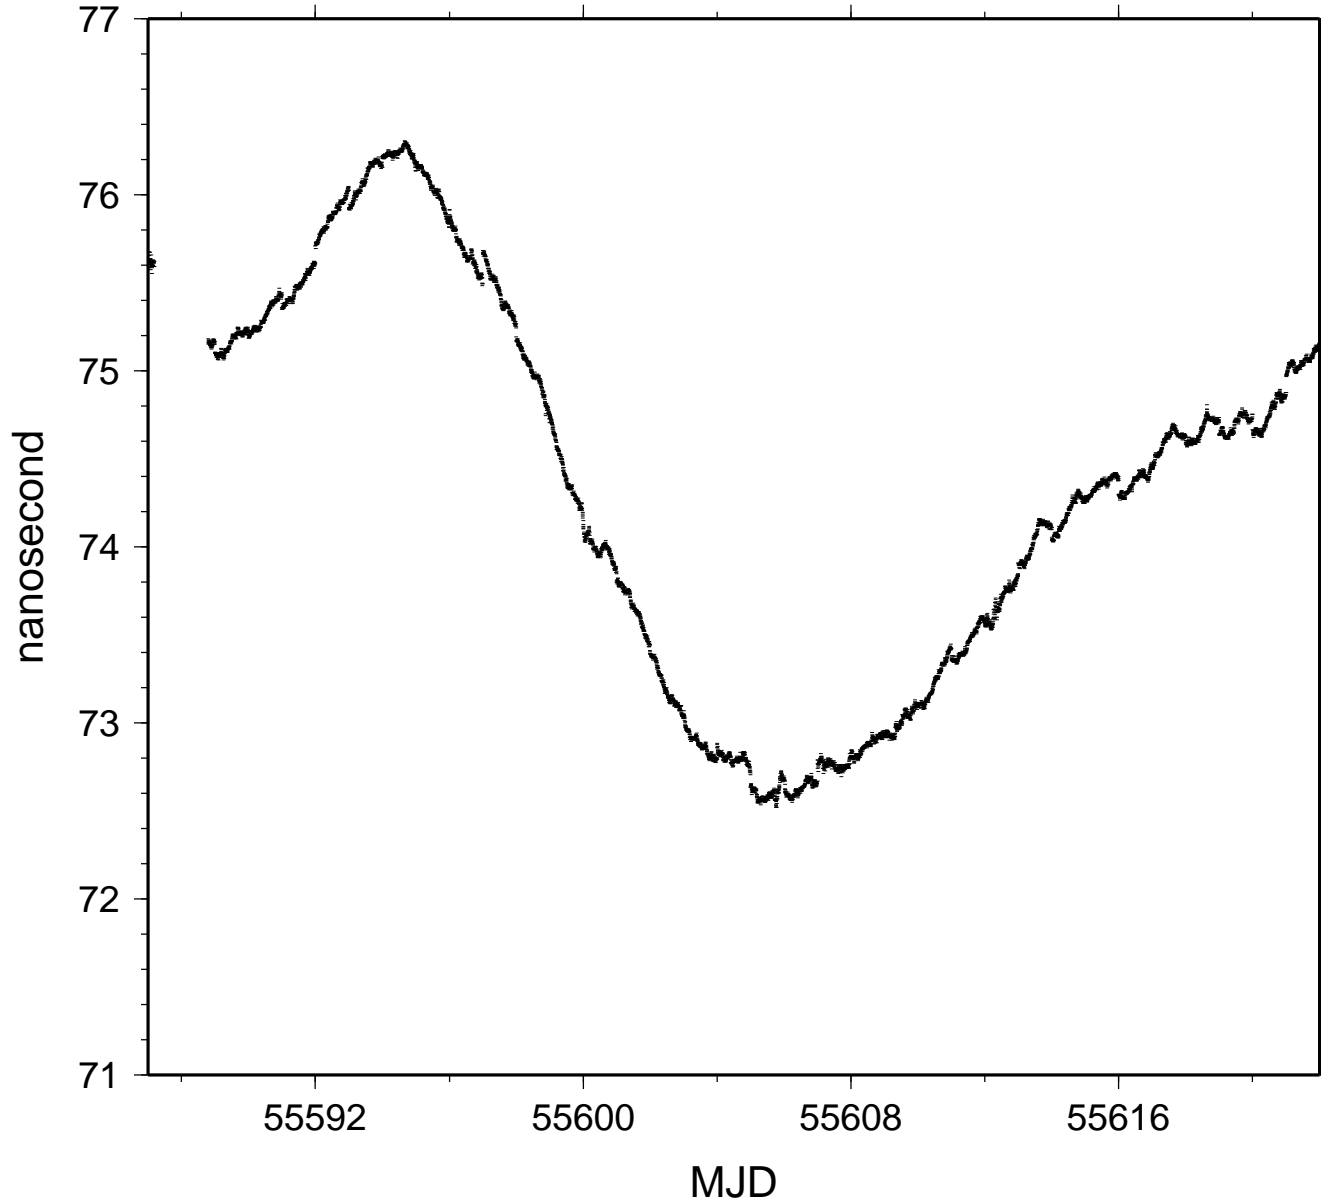

03/07/11 nistigrt55587_35.ppp_defaut+3d-15

643986 s: Mdev= 0.23424E-14 Tdev= 871 ps
321993 s: Mdev= 0.17765E-14 Tdev= 330 ps
160996 s: Mdev= 0.11446E-14 Tdev= 106 ps
80498 s: Mdev= 0.10549E-14 Tdev= 49 ps
40249 s: Mdev= 0.15072E-14 Tdev= 35 ps
20125 s: Mdev= 0.20754E-14 Tdev= 24 ps
10062 s: Mdev= 0.30031E-14 Tdev= 17 ps
5031 s: Mdev= 0.47447E-14 Tdev= 14 ps
2516 s: Mdev= 0.69500E-14 Tdev= 10 ps
1258 s: Mdev= 0.11066E-13 Tdev= 8 ps
629 s: Mdev= 0.19295E-13 Tdev= 7 ps
314 s: Mdev= 0.42405E-13 Tdev= 8 ps