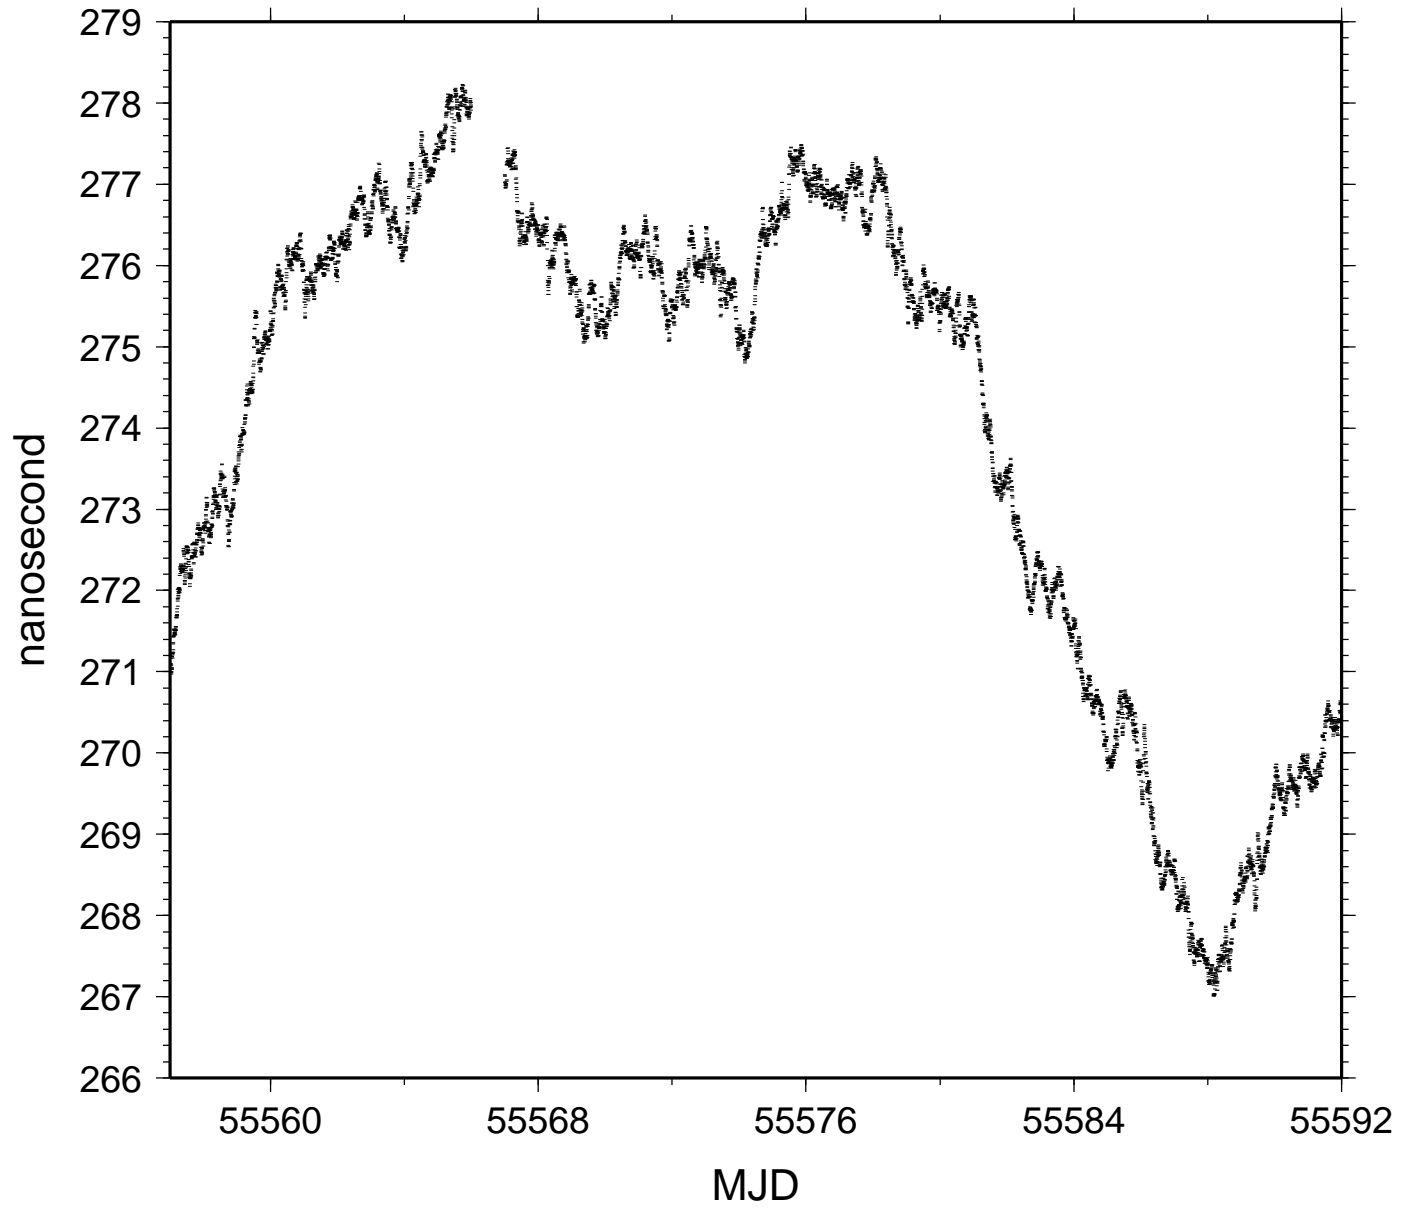

02/04/11 sg2pigrt55557_35.ppp_default-3d-15

- 632472 s: Mdev= 0.40021E-14 Tdev= 1461 ps
- 316236 s: Mdev= 0.40152E-14 Tdev= 733 ps
- 158118 s: Mdev= 0.50765E-14 Tdev= 463 ps
- 79059 s: Mdev= 0.67575E-14 Tdev= 308 ps
- 39530 s: Mdev= 0.89223E-14 Tdev= 204 ps
- 19765 s: Mdev= 0.13447E-13 Tdev= 153 ps
- 9882 s: Mdev= 0.20952E-13 Tdev= 120 ps
- 4941 s: Mdev= 0.33266E-13 Tdev= 95 ps
- 2471 s: Mdev= 0.44287E-13 Tdev= 63 ps
- 1235 s: Mdev= 0.57016E-13 Tdev= 41 ps
- 618 s: Mdev= 0.83003E-13 Tdev= 30 ps
- 309 s: Mdev= 0.15123E-12 Tdev= 27 ps