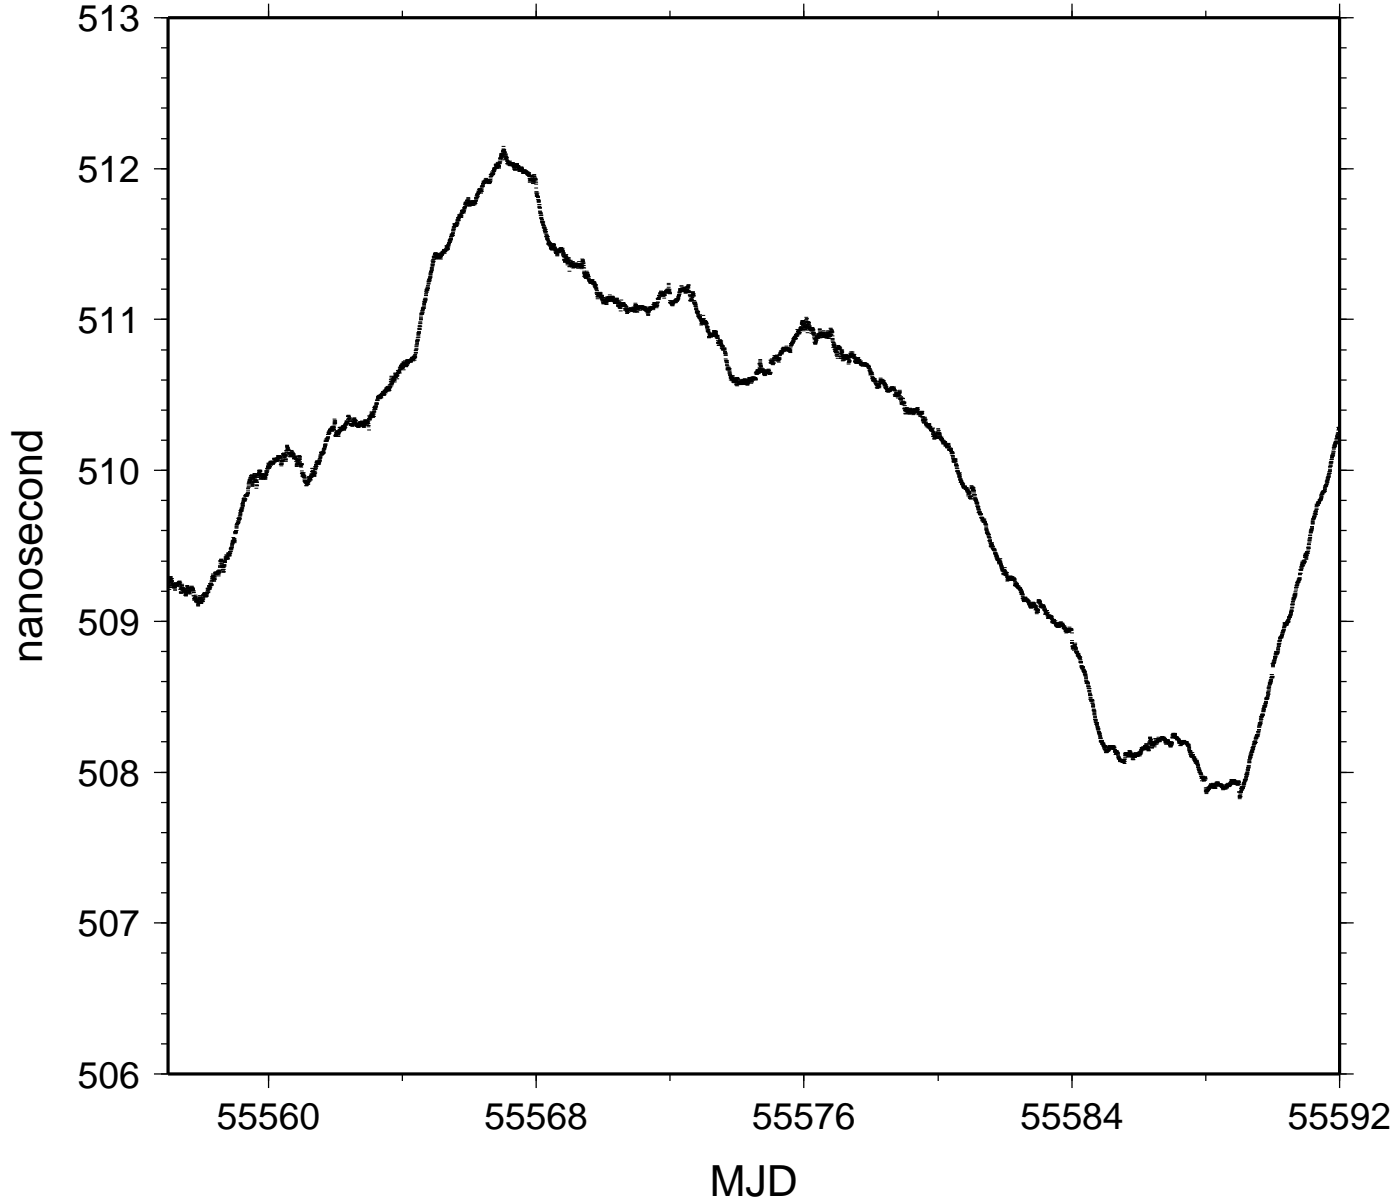

02/08/11 ptbbigrt55557\_35.ppp\_default-1d-15

614400 s: Mdev= 0.13445E-14 Tdev= 477 ps  
307200 s: Mdev= 0.18442E-14 Tdev= 327 ps  
153600 s: Mdev= 0.21788E-14 Tdev= 193 ps  
76800 s: Mdev= 0.21285E-14 Tdev= 94 ps  
38400 s: Mdev= 0.19930E-14 Tdev= 44 ps  
19200 s: Mdev= 0.21077E-14 Tdev= 23 ps  
9600 s: Mdev= 0.24200E-14 Tdev= 13 ps  
4800 s: Mdev= 0.38177E-14 Tdev= 11 ps  
2400 s: Mdev= 0.59586E-14 Tdev= 8 ps  
1200 s: Mdev= 0.88105E-14 Tdev= 6 ps  
600 s: Mdev= 0.15294E-13 Tdev= 5 ps  
300 s: Mdev= 0.36831E-13 Tdev= 6 ps