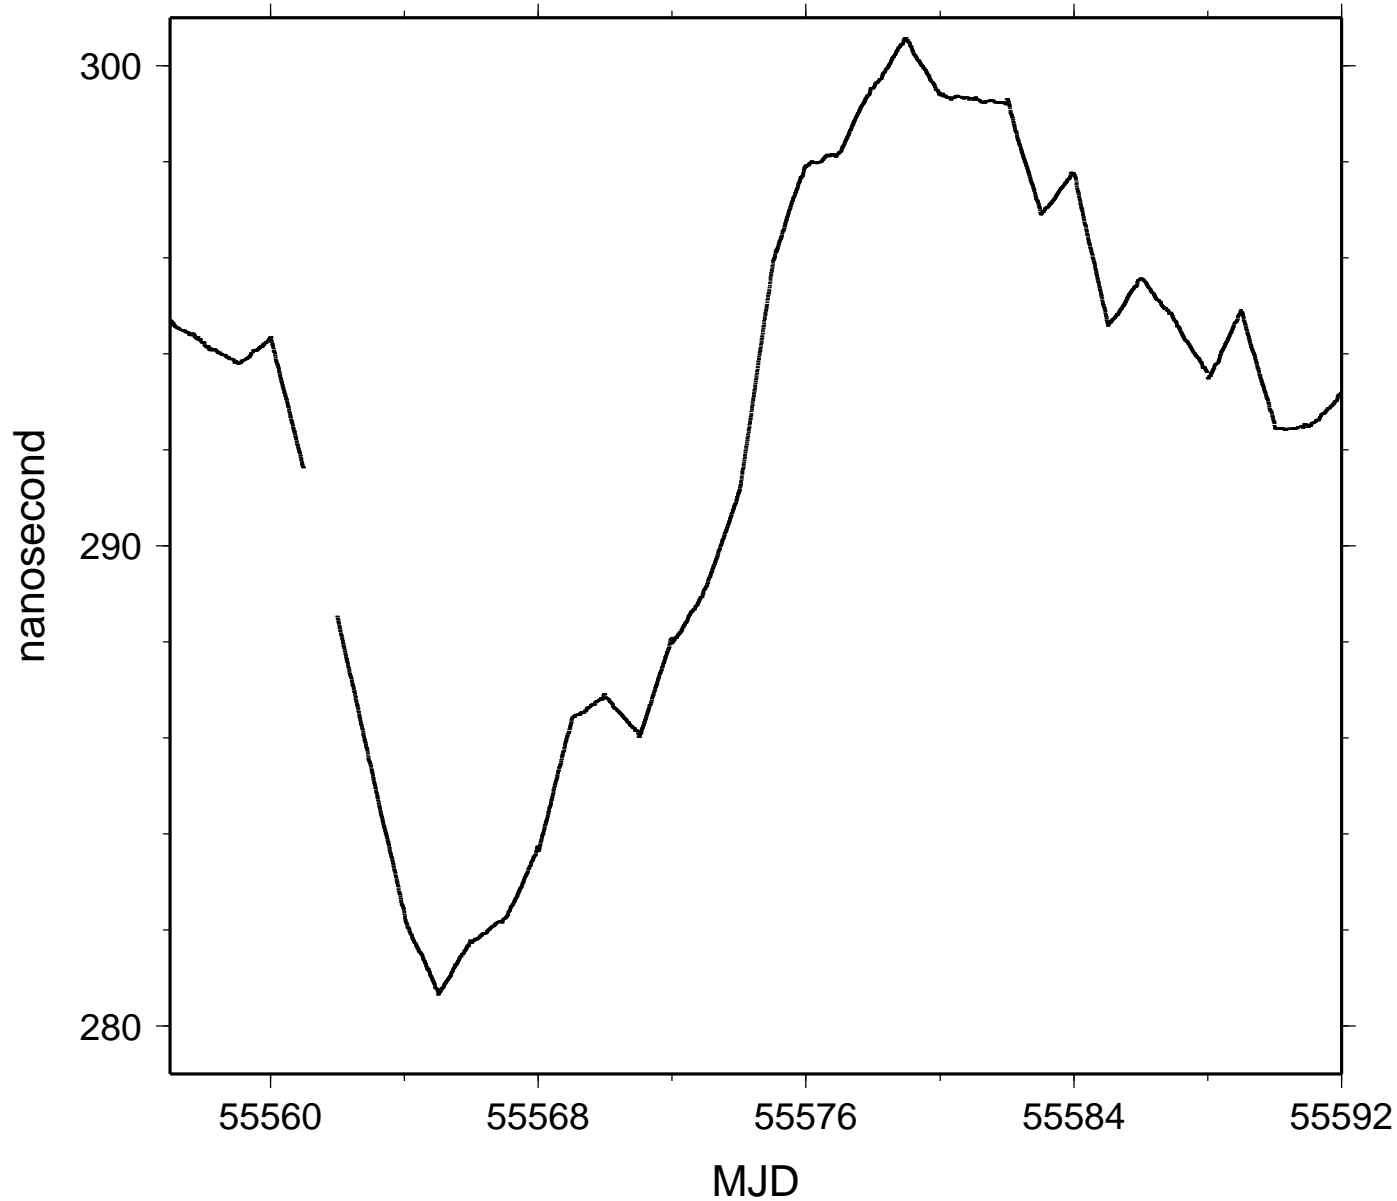

02/04/11 krisigrt55557_35.ppp_defaut-5d-15

632472 s: Mdev= 0.11790E-13 Tdev= 4305 ps
316236 s: Mdev= 0.11909E-13 Tdev= 2174 ps
158118 s: Mdev= 0.10913E-13 Tdev= 996 ps
79059 s: Mdev= 0.11726E-13 Tdev= 535 ps
39530 s: Mdev= 0.10590E-13 Tdev= 242 ps
19765 s: Mdev= 0.10802E-13 Tdev= 123 ps
9882 s: Mdev= 0.13382E-13 Tdev= 76 ps
4941 s: Mdev= 0.18280E-13 Tdev= 52 ps
2471 s: Mdev= 0.26226E-13 Tdev= 37 ps
1235 s: Mdev= 0.37827E-13 Tdev= 27 ps
618 s: Mdev= 0.58168E-13 Tdev= 21 ps
309 s: Mdev= 0.10670E-12 Tdev= 19 ps