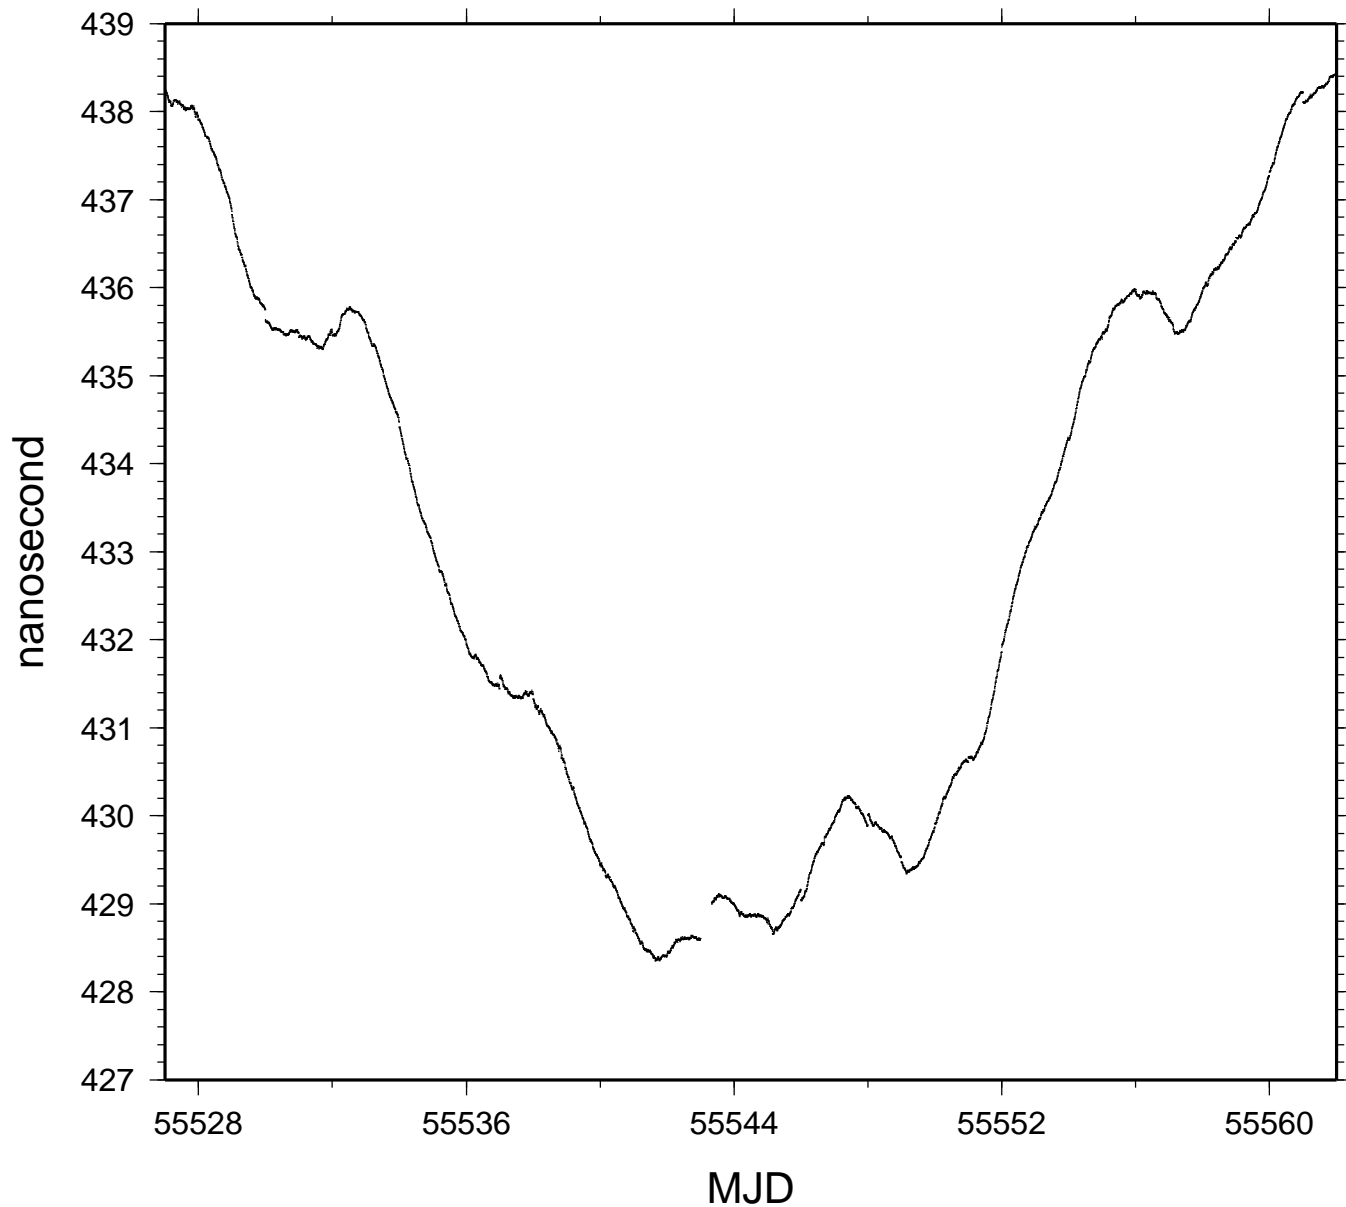

01/04/11 wab2igrt55527_35.ppp_default+13d-15

- 620246 s: Mdev= 0.53510E-14 Tdev= 1916 ps
- 310123 s: Mdev= 0.38383E-14 Tdev= 687 ps
- 155062 s: Mdev= 0.46279E-14 Tdev= 414 ps
- 77531 s: Mdev= 0.41399E-14 Tdev= 185 ps
- 38765 s: Mdev= 0.34016E-14 Tdev= 76 ps
- 19383 s: Mdev= 0.30235E-14 Tdev= 34 ps
- 9691 s: Mdev= 0.33680E-14 Tdev= 19 ps
- 4846 s: Mdev= 0.46657E-14 Tdev= 13 ps
- 2423 s: Mdev= 0.69097E-14 Tdev= 10 ps
- 1211 s: Mdev= 0.99491E-14 Tdev= 7 ps
- 606 s: Mdev= 0.16035E-13 Tdev= 6 ps
- 303 s: Mdev= 0.33664E-13 Tdev= 6 ps