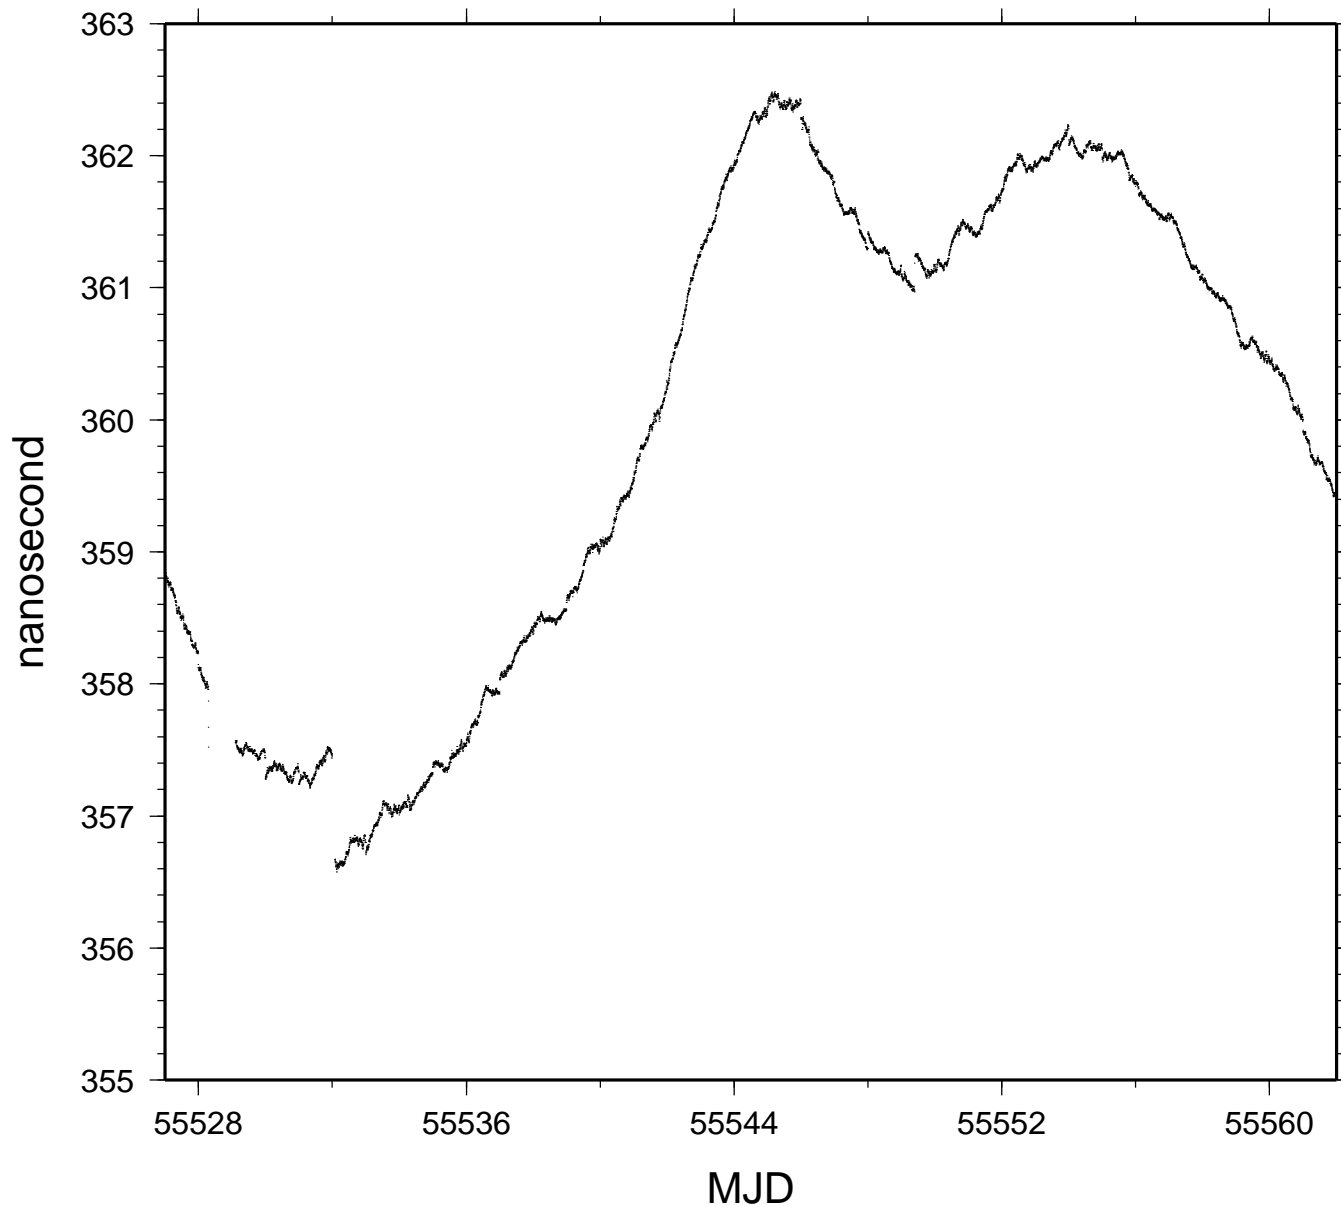

01/04/11 twtfigrt55527_35.ppp_default+5d-15

630669 s: Mdev= 0.22921E-14 Tdev= 835 ps
315334 s: Mdev= 0.30072E-14 Tdev= 547 ps
157667 s: Mdev= 0.23025E-14 Tdev= 210 ps
78834 s: Mdev= 0.19858E-14 Tdev= 90 ps
39417 s: Mdev= 0.27621E-14 Tdev= 63 ps
19708 s: Mdev= 0.40553E-14 Tdev= 46 ps
9854 s: Mdev= 0.52096E-14 Tdev= 30 ps
4927 s: Mdev= 0.74042E-14 Tdev= 21 ps
2464 s: Mdev= 0.10687E-13 Tdev= 15 ps
1232 s: Mdev= 0.15465E-13 Tdev= 11 ps
616 s: Mdev= 0.26736E-13 Tdev= 10 ps
308 s: Mdev= 0.53594E-13 Tdev= 10 ps