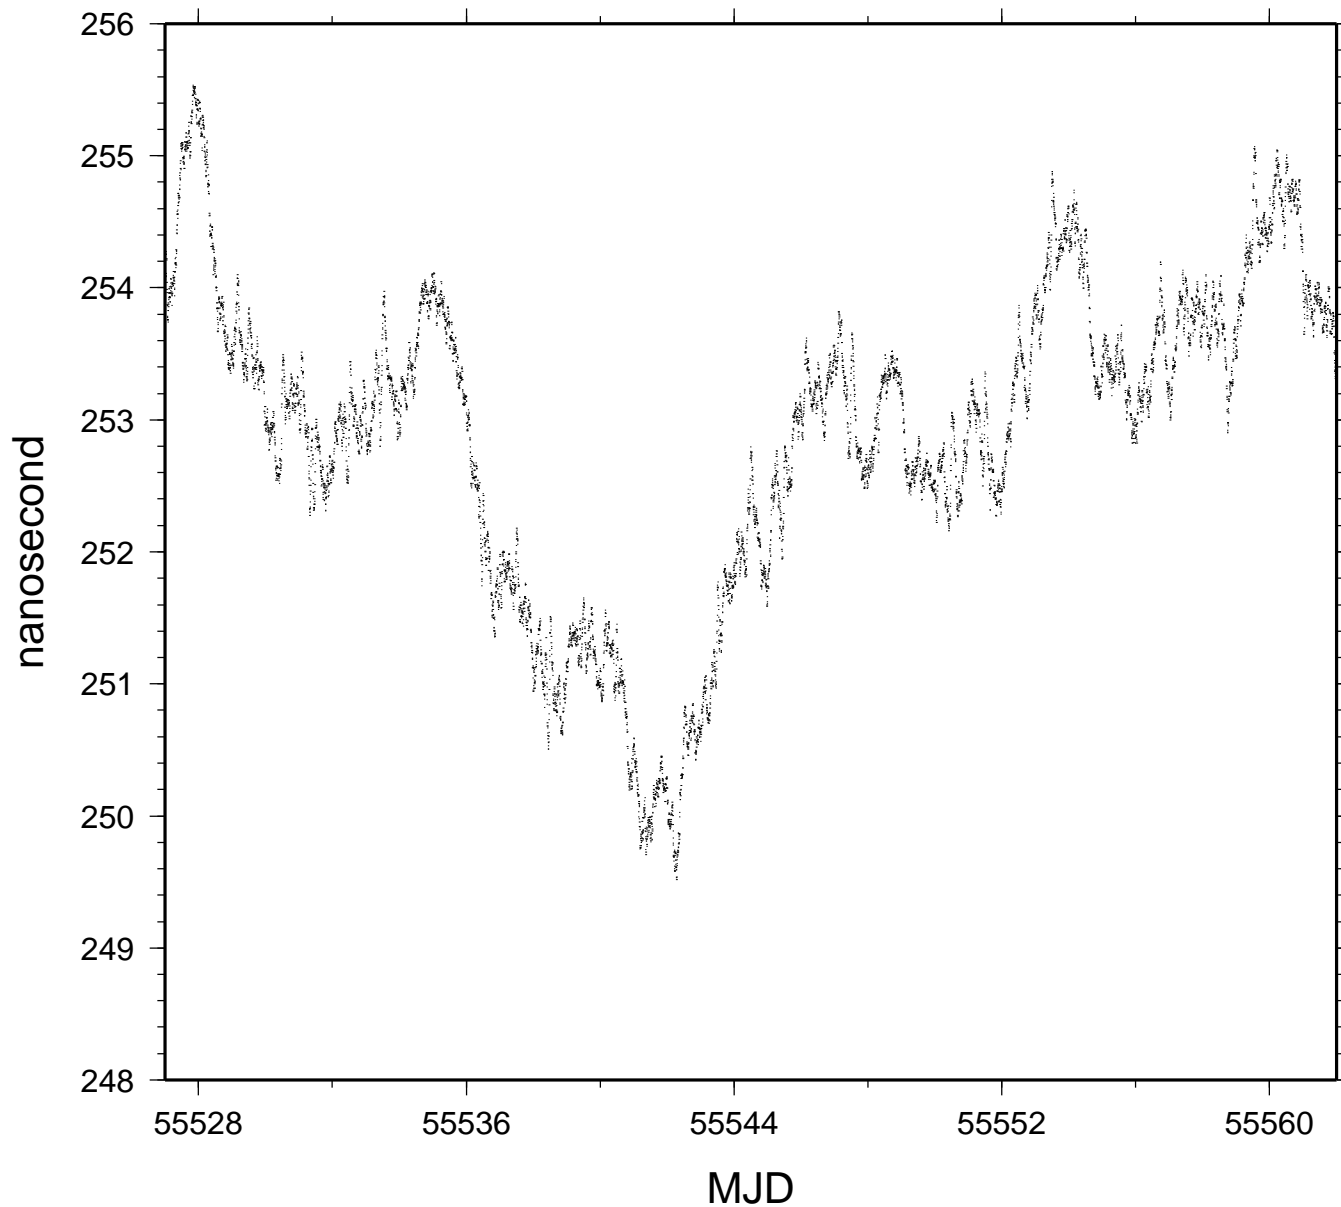

# 01/04/11 sg2pigrt55527\_35.ppp\_defaut+7d-15

614400 s: Mdev= 0.26595E-14 Tdev= 943 ps  
307200 s: Mdev= 0.34795E-14 Tdev= 617 ps  
153600 s: Mdev= 0.45241E-14 Tdev= 401 ps  
76800 s: Mdev= 0.57000E-14 Tdev= 253 ps  
38400 s: Mdev= 0.87446E-14 Tdev= 194 ps  
19200 s: Mdev= 0.12672E-13 Tdev= 140 ps  
9600 s: Mdev= 0.21634E-13 Tdev= 120 ps  
4800 s: Mdev= 0.34374E-13 Tdev= 95 ps  
2400 s: Mdev= 0.44906E-13 Tdev= 62 ps  
1200 s: Mdev= 0.58324E-13 Tdev= 40 ps  
600 s: Mdev= 0.84138E-13 Tdev= 29 ps  
300 s: Mdev= 0.15094E-12 Tdev= 26 ps