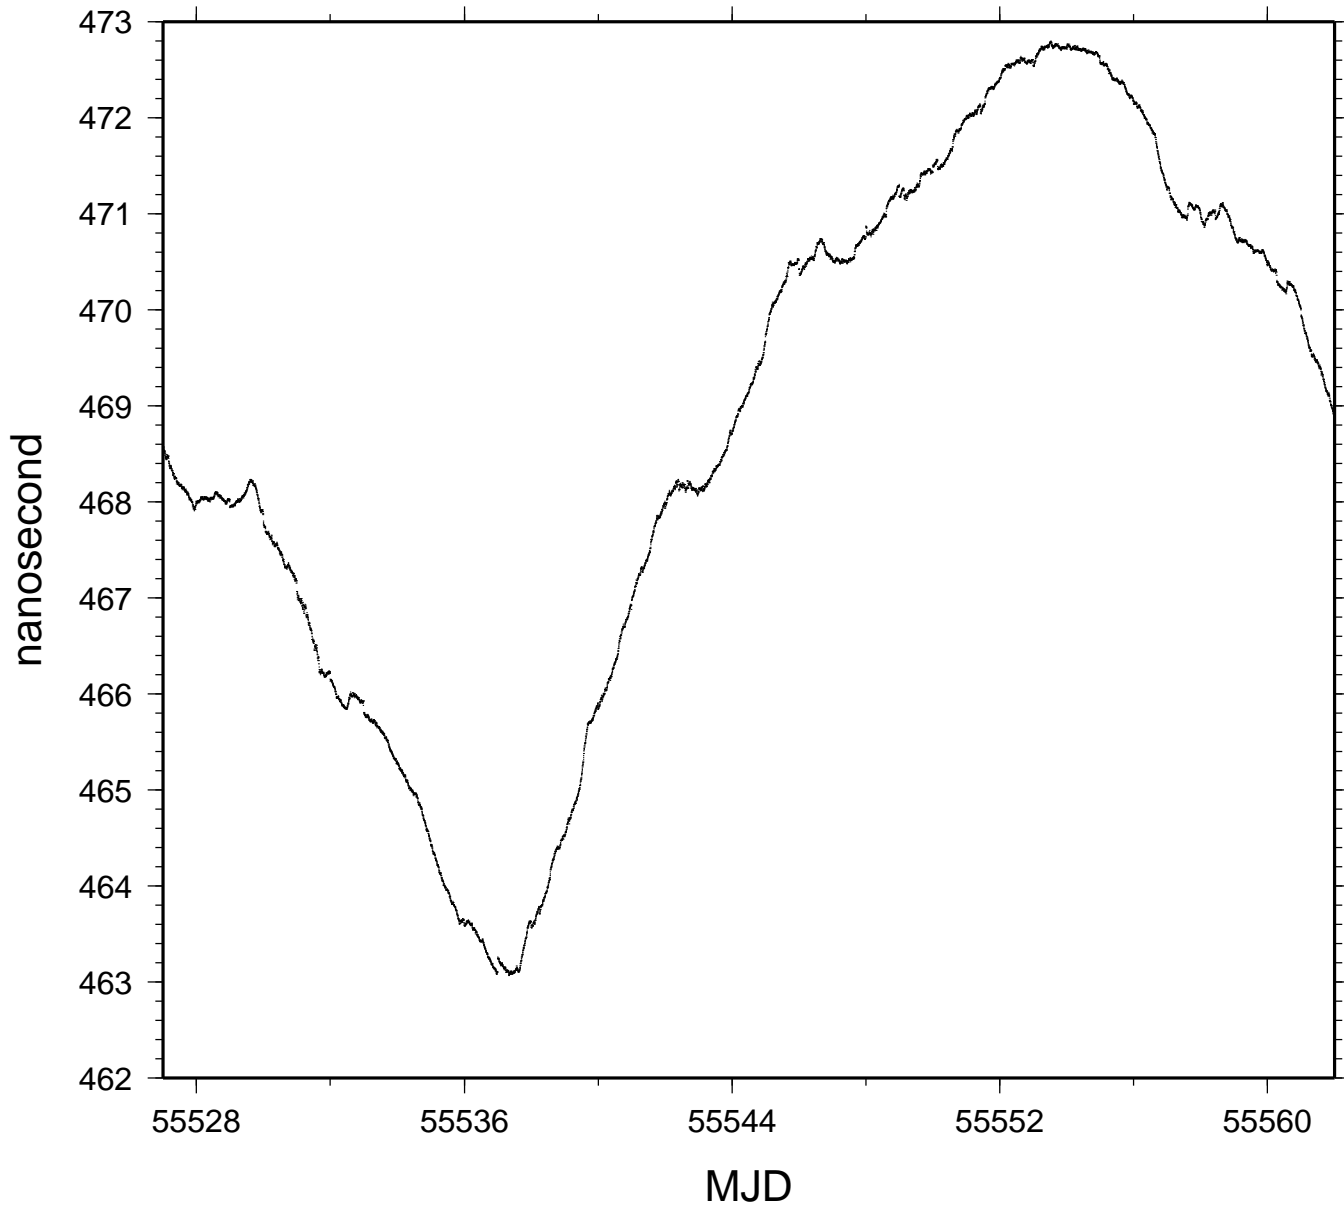

01/04/11 nrl1igr55527_35.ppp_default+9d-15

- 614400 s: Mdev= 0.41967E-14 Tdev= 1489 ps
- 307200 s: Mdev= 0.44727E-14 Tdev= 793 ps
- 153600 s: Mdev= 0.36362E-14 Tdev= 322 ps
- 76800 s: Mdev= 0.29926E-14 Tdev= 133 ps
- 38400 s: Mdev= 0.30566E-14 Tdev= 68 ps
- 19200 s: Mdev= 0.35287E-14 Tdev= 39 ps
- 9600 s: Mdev= 0.39150E-14 Tdev= 22 ps
- 4800 s: Mdev= 0.51475E-14 Tdev= 14 ps
- 2400 s: Mdev= 0.73523E-14 Tdev= 10 ps
- 1200 s: Mdev= 0.11931E-13 Tdev= 8 ps
- 600 s: Mdev= 0.20152E-13 Tdev= 7 ps
- 300 s: Mdev= 0.39226E-13 Tdev= 7 ps