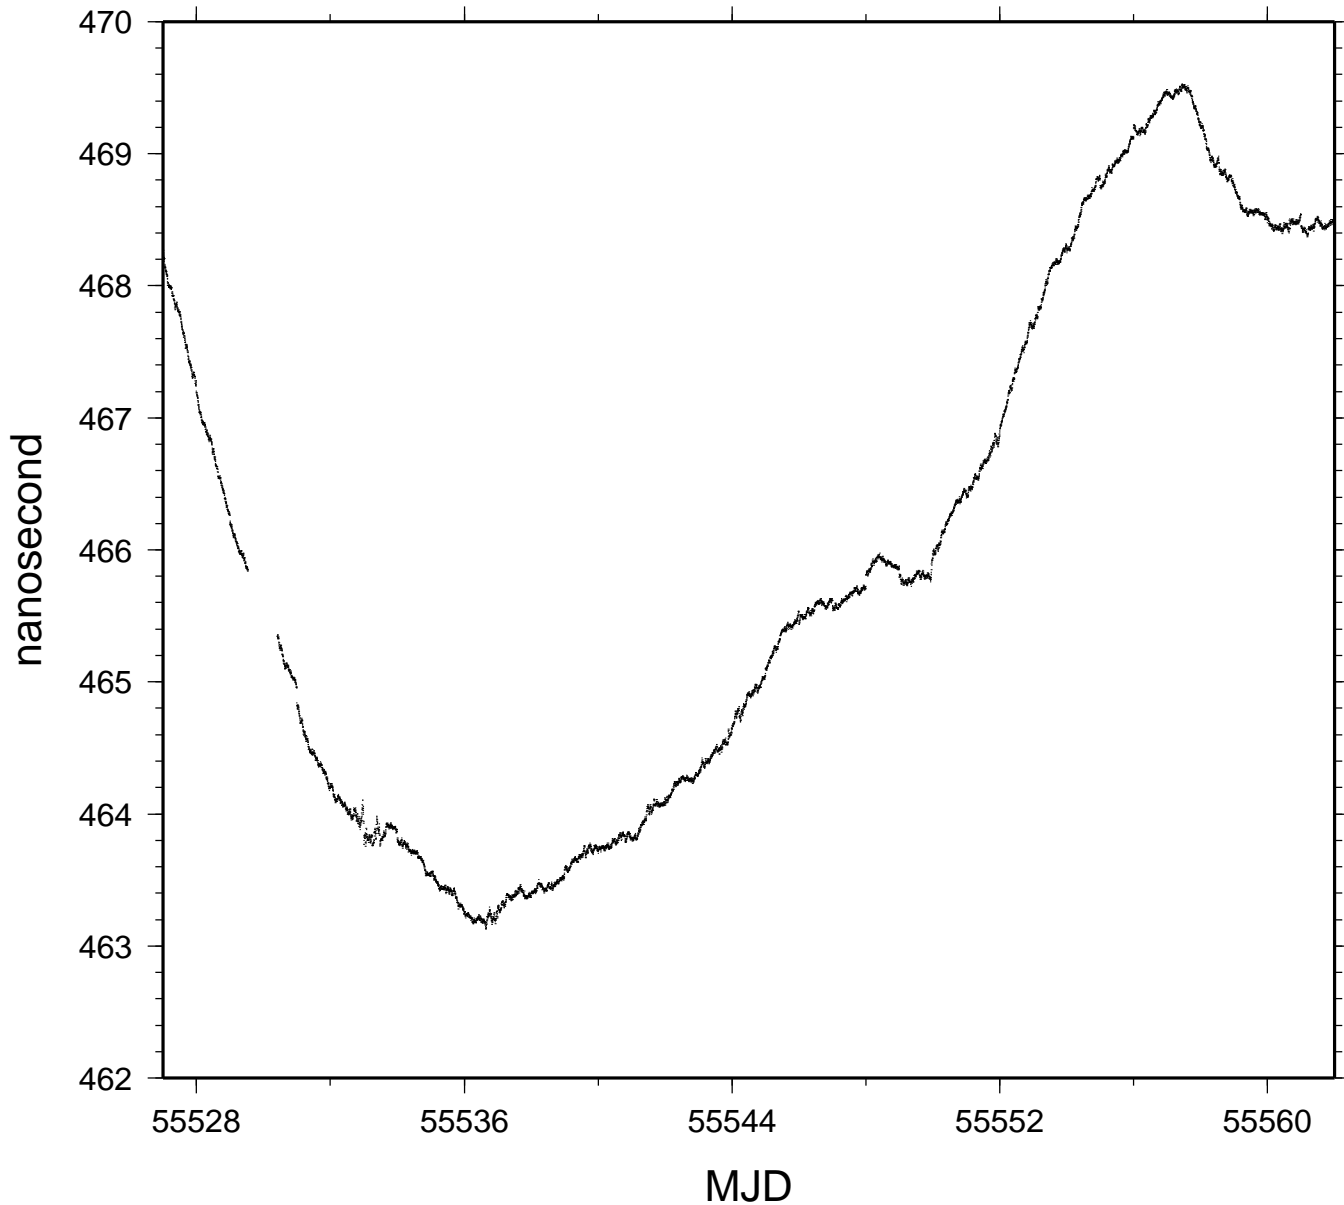

01/04/11 nm0cigrt55527_35.ppp_default+9d-15

- 630155 s: Mdev= 0.15449E-14 Tdev= 562 ps
- 315078 s: Mdev= 0.22254E-14 Tdev= 405 ps
- 157539 s: Mdev= 0.21162E-14 Tdev= 192 ps
- 78769 s: Mdev= 0.18115E-14 Tdev= 82 ps
- 39385 s: Mdev= 0.18027E-14 Tdev= 41 ps
- 19692 s: Mdev= 0.25714E-14 Tdev= 29 ps
- 9846 s: Mdev= 0.36216E-14 Tdev= 21 ps
- 4923 s: Mdev= 0.55551E-14 Tdev= 16 ps
- 2462 s: Mdev= 0.85829E-14 Tdev= 12 ps
- 1231 s: Mdev= 0.12852E-13 Tdev= 9 ps
- 615 s: Mdev= 0.22118E-13 Tdev= 8 ps
- 308 s: Mdev= 0.49550E-13 Tdev= 9 ps