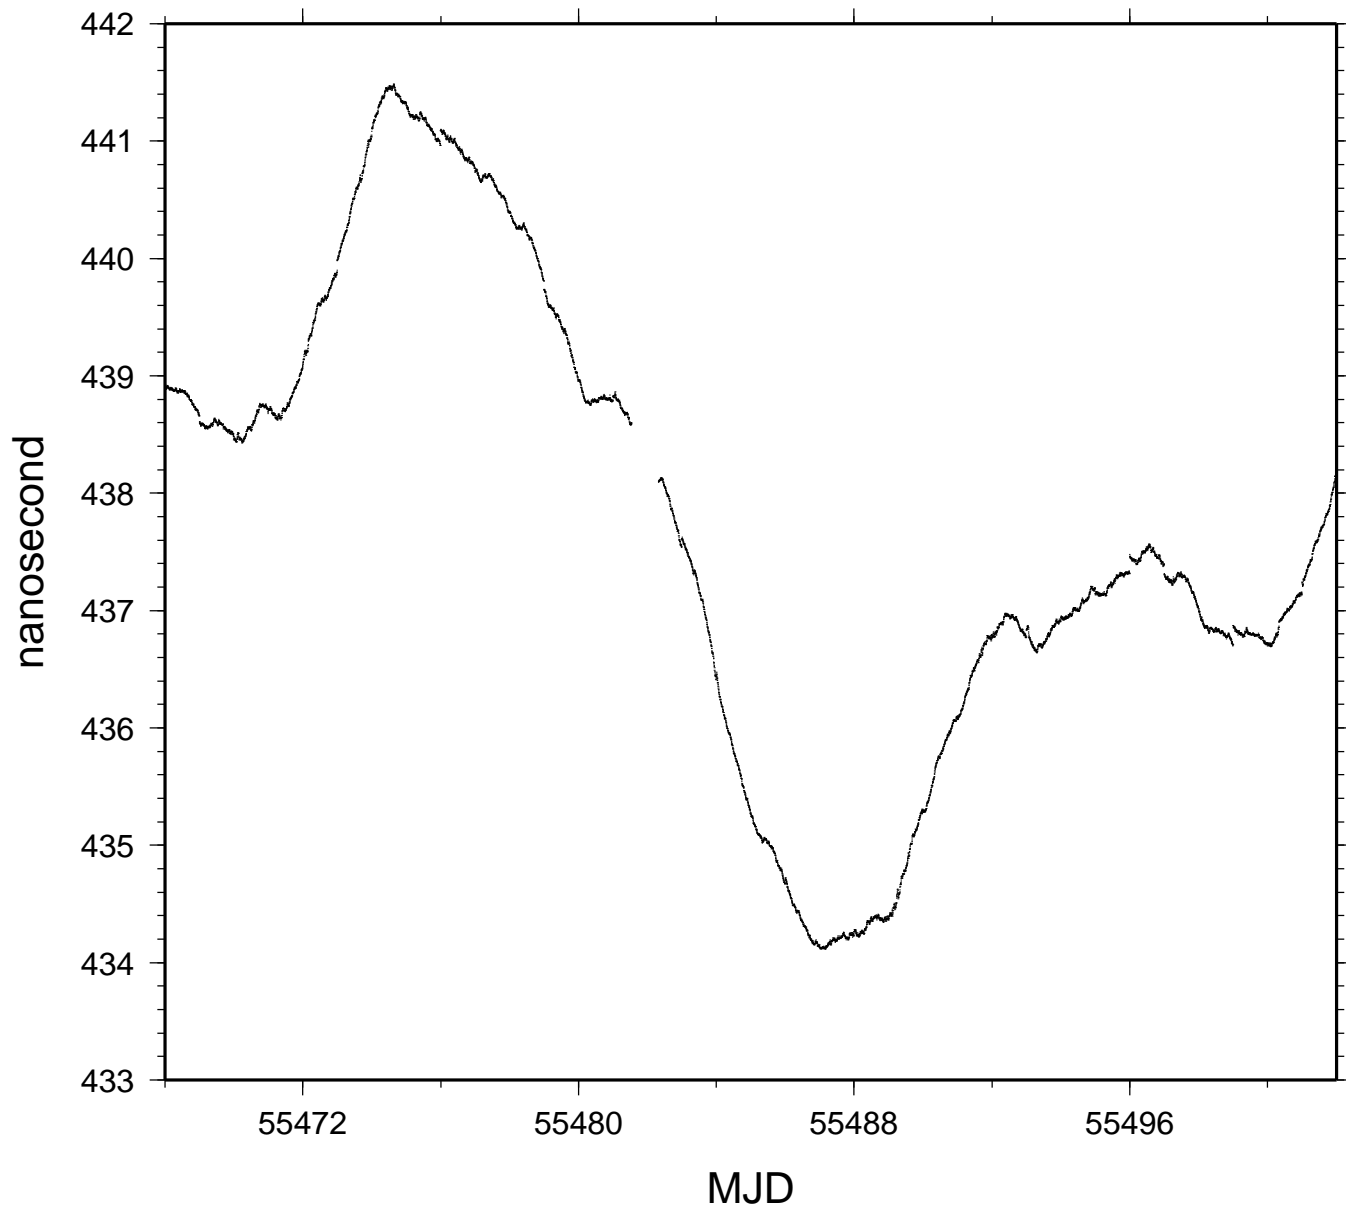

11/04/10 wab2igrt55467_35.ppp_default-7d-15

628785 s: Mdev= 0.49395E-14 Tdev= 1793 ps
314393 s: Mdev= 0.46509E-14 Tdev= 844 ps
157196 s: Mdev= 0.35720E-14 Tdev= 324 ps
78598 s: Mdev= 0.28808E-14 Tdev= 131 ps
39299 s: Mdev= 0.28355E-14 Tdev= 64 ps
19650 s: Mdev= 0.27109E-14 Tdev= 31 ps
9825 s: Mdev= 0.32086E-14 Tdev= 18 ps
4912 s: Mdev= 0.48978E-14 Tdev= 14 ps
2456 s: Mdev= 0.73459E-14 Tdev= 10 ps
1228 s: Mdev= 0.10898E-13 Tdev= 8 ps
614 s: Mdev= 0.17283E-13 Tdev= 6 ps
307 s: Mdev= 0.35516E-13 Tdev= 6 ps